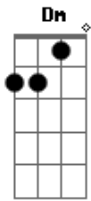

Dm
Não vai ser tão fácil assim
F
Você me ter nas mãos
C
Logo você que era acostumada
G Am
A brincar com outro coração
Dm

Não venha me perguntar
F
Qual a melhor saída
Dm
Eu sofri muito por amor
G
Agora eu vou curtir a vida
C
Chora, me liga, implora
G
Meu beijo de novo
Am
Me pede socorro
F
Quem sabe eu vou te salvar

C
Chora, me liga, implora
G
Pelo meu amor
Am
Pede por favor
F G C
Quem sabe um dia eu volto a te procurar

Acordes

© ukulele-chords.com

© ukulele-chords.com

© ukulele-chords.com

© ukulele-chords.com

© ukulele-chords.com