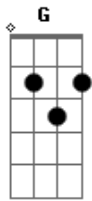

© ukulele-chords.com