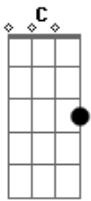

Jorge e Mateus - Chora, Me Liga

Tom: C
Intro: C G Am F

C
Não era pra você se apaixonar
G
Era só pra gente ficar
Am F
Eu te avisei meu bem eu te avisei
C
Você sabia que eu era assim
G
Paixão de uma noite que logo tem fim
Am F
Eu te falei meu bem eu te falei

Dm
Não vai ser tão fácil assim
F
Você me ter nas mãos
C
Logo você que era acostumada
G Am
A brincar com outro coração
Dm

Não venha me perguntar
F
Qual a melhor saída
Dm
Eu sofri muito por amor
G
Agora eu vou curtir a vida
C
Chora, me liga, implora
G
Meu beijo de novo
Am
Me pede socorro
F
Quem sabe eu vou te salvar

C
Chora, me liga, implora
G
Pelo meu amor
Am
Pede por favor
F G C
Quem sabe um dia eu volto a te procurar

Acordes

© ukulele-chords.com