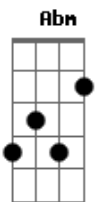

Jorge e Mateus - Cheirosa

tom:

Abm (forma dos acordes no tom de Em)

Capostrate na 4ª casa

Intro: Em D

[Primeira Parte]

Se eu dissesse que tá tudo bem
Eu estaria mentindo pra você
A marca de sol da aliança no meu dedo mostra
Que ela me deixou tem menos de um mês

[Pré-Refrão]

Na fronha ainda tem, o cheiro de shampoo
Na mente ainda tem ela usando
Aquele baby doll azul
Por isso

[Refrão]

Essa gelada eu vou beber
Em homenagem a saudade que eu to
Da minha cheirosa
Que jurou na minha cara
Que a gente não tem mais volta

Essa gelada eu vou beber
Em homenagem a saudade que eu to
Da minha cheirosa
Se ela não voltar pra mim
Esse mundão pode acabar agora

(Em Cadd9 G D B7)

[Primeira Parte]

Se eu dissesse que tá tudo bem
Eu estaria mentindo pra você

Acordes

© ukulele-chords.com