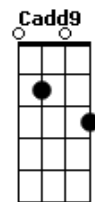

ukulele-chords.com