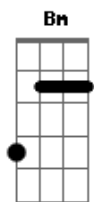

© ukulele-chords.com