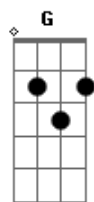

© ukulele-chords.com