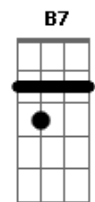

© ukulele-chords.com