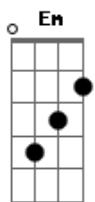

© ukulele-chords.com