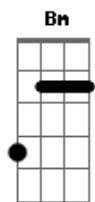

© ukulele-chords.com