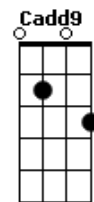

Jorge e Mateus - Cheirosa

tom:

Abm (forma dos acordes no tom de Em)

Capostrate na 4ª casa

Intro: Em D

[Primeira Parte]

Se eu dissesse que tá tudo bem
 Eu estaria mentindo pra você
 A marca de sol da aliança no meu dedo mostra
 Que ela me deixou tem menos de um mês

© ukulele-chords.com

© ukulele-chords.com

A marca de sol da aliança no meu dedo mostra
 Que ela me deixou tem menos de um mês

[Pré-Refrão]

Na fronha ainda tem, o cheiro de shampoo
 Na mente ainda tem ela usando
 Aquele baby doll azul
 Por isso