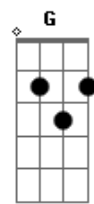

© ukulele-chords.com