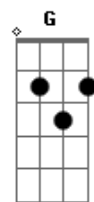

© ukulele-chords.com