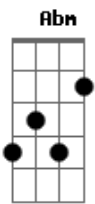

Jorge e Mateus - Cheirosa

tom:

Abm (forma dos acordes no tom de Em)

Capostrate na 4ª casa

Intro: Em D

[Primeira Parte]

Se eu dissesse que tá tudo bem
Eu estaria mentindo pra você
A marca de sol da aliança no meu dedo mostra
Que ela me deixou tem menos de um mês

[Pré-Refrão]

Na fronha ainda tem, o cheiro de shampoo
Na mente ainda tem ela usando
Aquele baby doll azul
Por isso

[Refrão]

Essa gelada eu vou beber
Em homenagem a saudade que eu to
Da minha cheirosa
Que jurou na minha cara
Que a gente não tem mais volta

Essa gelada eu vou beber
Em homenagem a saudade que eu to
Da minha cheirosa
Se ela não voltar pra mim
Esse mundão pode acabar agora

(Em7 Cadd9 G D B7)

[Primeira Parte]

Se eu dissesse que tá tudo bem
Eu estaria mentindo pra você

Acordes

© ukulele-chords.com