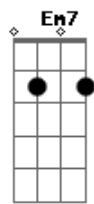

© ukulele-chords.com