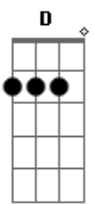

© ukulele-chords.com