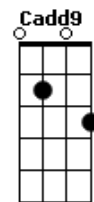

# Jorge e Mateus - Cheirosa

tom:

Abm (forma dos acordes no tom de Em)

Capostrate na 4ª casa

Intro: Em D

[Primeira Parte]

Se eu dissesse que tá tudo bem  
 Eu estaria mentindo pra você  
 A marca de sol da aliança no meu dedo mostra  
 Que ela me deixou tem menos de um mês

ukulele-chords.com

ukulele-chords.com

A marca de sol da aliança no meu dedo mostra  
 Que ela me deixou tem menos de um mês

[Pré-Refrão]

Na fronha ainda tem, o cheiro de shampoo  
 Na mente ainda tem ela usando  
 Aquele baby doll azul  
 Por isso