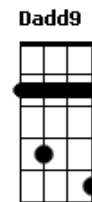

Jorge e Mateus - Cheirosa

tom:

Abm (forma dos acordes no tom de Em)

Capostrate na 4ª casa

Intro: Em D

[Primeira Parte]

Se eu dissesse que tá tudo bem
 Eu estaria mentindo pra você
 A marca de sol da aliança no meu dedo mostra
 Que ela me deixou tem menos de um mês

© ukulele-chords.com

© ukulele-chords.com

A marca de sol da aliança no meu dedo mostra
 Que ela me deixou tem menos de um mês

[Pré-Refrão]

Na fronha ainda tem, o cheiro de shampoo
 Na mente ainda tem ela usando
 Aquele baby doll azul
 Por isso