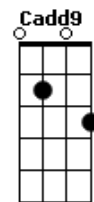

Jorge e Mateus - Cheirosa

tom:

Abm (forma dos acordes no tom de Em)

Capostrate na 4ª casa

Intro: Em D

[Primeira Parte]

Se eu dissesse que tá tudo bem
 Eu estaria mentindo pra você
 A marca de sol da aliança no meu dedo mostra
 Que ela me deixou tem menos de um mês

ukulele-chords.com

ukulele-chords.com

A marca de sol da aliança no meu dedo mostra
 Que ela me deixou tem menos de um mês

[Pré-Refrão]

Na fronha ainda tem, o cheiro de shampoo
 Na mente ainda tem ela usando
 Aquele baby doll azul
 Por isso