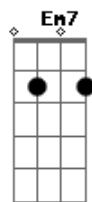

© ukulele-chords.com