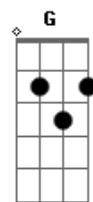

© ukulele-chords.com