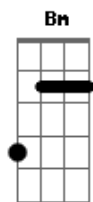

© ukulele-chords.com