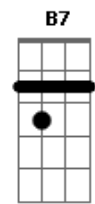

© ukulele-chords.com