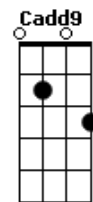

Jorge e Mateus - Cheirosa

tom:

Abm (forma dos acordes no tom de Em)

Capostrate na 4ª casa

Intro: Em D

[Primeira Parte]

Se eu dissesse que tá tudo bem
 Eu estaria mentindo pra você
 A marca de sol da aliança no meu dedo mostra
 Que ela me deixou tem menos de um mês

© ukulele-chords.com

© ukulele-chords.com

A marca de sol da aliança no meu dedo mostra
 Que ela me deixou tem menos de um mês

[Pré-Refrão]

Na fronha ainda tem, o cheiro de shampoo
 Na mente ainda tem ela usando
 Aquele baby doll azul
 Por isso