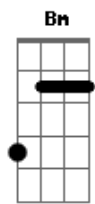

© ukulele-chords.com