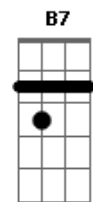

© ukulele-chords.com