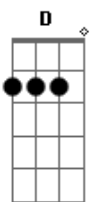

© ukulele-chords.com