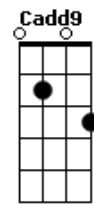

Jorge e Mateus - Cheirosa

tom:

Abm (forma dos acordes no tom de Em)

Capostrate na 4ª casa

Intro: Em D

[Primeira Parte]

Se eu dissesse que tá tudo bem
 Eu estaria mentindo pra você
 A marca de sol da aliança no meu dedo mostra
 Que ela me deixou tem menos de um mês

ukulele-chords.com

ukulele-chords.com

A marca de sol da aliança no meu dedo mostra
 Que ela me deixou tem menos de um mês

[Pré-Refrão]

Na fronha ainda tem, o cheiro de shampoo
 Na mente ainda tem ela usando
 Aquele baby doll azul
 Por isso