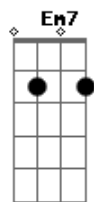

© ukulele-chords.com