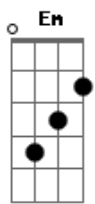

© ukulele-chords.com