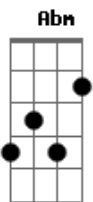

Jorge e Mateus - Cheirosa

tom:

Abm (forma dos acordes no tom de Em)

Capostrate na 4ª casa

Intro: Em D

[Primeira Parte]

Se eu dissesse que tá tudo bem
Eu estaria mentindo pra você
A marca de sol da aliança no meu dedo mostra
Que ela me deixou tem menos de um mês

[Pré-Refrão]

Na fronha ainda tem, o cheiro de shampoo
Na mente ainda tem ela usando
Aquele baby doll azul
Por isso

[Refrão]

Essa gelada eu vou beber
Em homenagem a saudade que eu to
Da minha cheirosa
Que jurou na minha cara
Que a gente não tem mais volta

Essa gelada eu vou beber
Em homenagem a saudade que eu to
Da minha cheirosa
Se ela não voltar pra mim
Esse mundão pode acabar agora

(Em7 Cadd9 G D B7)

[Primeira Parte]

Se eu dissesse que tá tudo bem
Eu estaria mentindo pra você

Acordes

© ukulele-chords.com