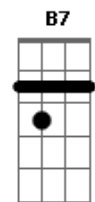

© ukulele-chords.com