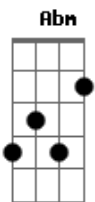

Jorge e Mateus - Cheirosa

tom:

Abm (forma dos acordes no tom de Em)

Capostrate na 4ª casa

Intro: Em D

[Primeira Parte]

Se eu dissesse que tá tudo bem
Eu estaria mentindo pra você
A marca de sol da aliança no meu dedo mostra
Que ela me deixou tem menos de um mês

[Pré-Refrão]

Na fronha ainda tem, o cheiro de shampoo
Na mente ainda tem ela usando
Aquele baby doll azul
Por isso

[Refrão]

Essa gelada eu vou beber
Em homenagem a saudade que eu to
Da minha cheirosa
Que jurou na minha cara
Que a gente não tem mais volta

Essa gelada eu vou beber
Em homenagem a saudade que eu to
Da minha cheirosa
Se ela não voltar pra mim
Esse mundão pode acabar agora

(Em7 Cadd9 G D B7)

[Primeira Parte]

Se eu dissesse que tá tudo bem
Eu estaria mentindo pra você

Acordes

© ukulele-chords.com