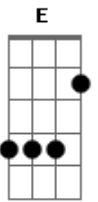

Jorge e Mateus - Céu Particular

Tom: A
Intro: A D

A
Eu hoje amanheci cantando, flutuando
D

Dando bom dia pro sol

A
Acordei com você, perfume de buquê
D

Sou seu beija-flor, você é o meu girassol

Segunda parte:

A E Gbm D A E
Porque o melhor lugar é onde você está

Gbm D A E
É onde você está

Gbm
É onde você está

Acordes

© ukulele-chords.com

© ukulele-chords.com

© ukulele-chords.com

© ukulele-chords.com