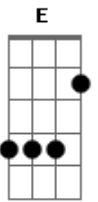

Jorge e Mateus - Céu Particular

Tom: A
Intro: A D

A
Eu hoje amanheci cantando, flutuando
D

Dando bom dia pro sol

A
Acordei com você, perfume de buquê
D

Sou seu beija-flor, você é o meu girassol

Segunda parte:

A E Gbm D A E
Porque o melhor lugar é onde você está _____ á

Gbm D A E
É onde você está _____ á

Gbm
É onde você está

Acordes

© ukulele-chords.com

© ukulele-chords.com

© ukulele-chords.com

© ukulele-chords.com