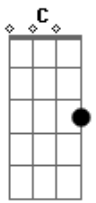

© ukulele-chords.com