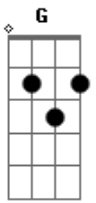

© ukulele-chords.com