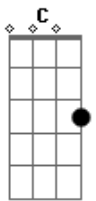

© ukulele-chords.com