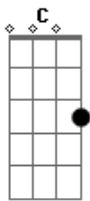

© ukulele-chords.com