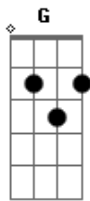

© ukulele-chords.com

© ukulele-chords.com