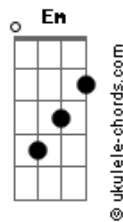

Jorge e Mateus - Canto a Pedra

tom:
E (forma dos acordes no tom de C)
Capostrate na 4ª casa
Intro: G B C

Em Bm
Eu lavei as minhas mãos
Ô, nós dois não dá pra amar, ah-ah-ah-ah

Em Bm
Aposto mais no sim do que no não
Que ela vai me procurar, ah-ah-ah-ah

C D
Se vai ser tarde, eu não sei
Mas, se for, já vai ter virado ex
Canto a pedra que a carência vem valendo
Em D Em
E pro meu beijo, aquela boca vem correndo

G D
Logo ela chora
A C
Logo ela liga
G D
Logo ela volta
A C
Pra minha vida

G B
Logo ela chora, ela liga, ela volta e fica
Em D A
Espiano a minha esquina
C
Logo ela volta a ser minha
Cm

Acordes

Logo essa saudade pega fogo e queima a despedida

(G B Em C)
(G B Em C)

C D
Se vai ser tarde, eu não sei
Mas, se for, já vai ter virado ex
Canto a pedra que a carência vem valendo
Em D Em
E pro meu beijo, aquela boca vem correndo

G D
Logo ela chora
A C
Logo ela liga
G D
Logo ela volta
A C
Pra minha vida

G B
Logo ela chora, ela liga, ela volta e fica
Em D A
Espiano a minha esquina
C
Logo ela volta a ser minha
Cm G
Logo essa saudade pega fogo e queima a despedida