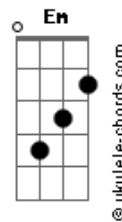

Jorge e Mateus - Canto a Pedra

tom:
E (forma dos acordes no tom de C)
Capostrate na 4ª casa
Intro: G B C

Em Bm
Eu lavei as minhas mãos
Ô, nós dois não dá pra amar, ah-ah-ah-ah

Em Bm
Aposto mais no sim do que no não
Que ela vai me procurar, ah-ah-ah-ah

C D
Se vai ser tarde, eu não sei
Mas, se for, já vai ter virado ex
Canto a pedra que a carência vem valendo
Em D Em
E pro meu beijo, aquela boca vem correndo

G D
Logo ela chora
A C
Logo ela liga
G D
Logo ela volta
A C
Pra minha vida

G B
Logo ela chora, ela liga, ela volta e fica
Em D A
Espiano a minha esquina
C
Logo ela volta a ser minha
Cm

Acordes

Logo essa saudade pega fogo e queima a despedida

(G B Em C)
(G B Em C)

C D
Se vai ser tarde, eu não sei
Mas, se for, já vai ter virado ex
Canto a pedra que a carência vem valendo
Em D Em
E pro meu beijo, aquela boca vem correndo

G D
Logo ela chora
A C
Logo ela liga
G D
Logo ela volta
A C
Pra minha vida

G B
Logo ela chora, ela liga, ela volta e fica
Em D A
Espiano a minha esquina
C
Logo ela volta a ser minha
Cm G
Logo essa saudade pega fogo e queima a despedida