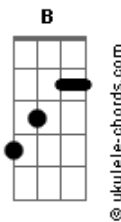

Jorge e Mateus - Canto a Pedra

tom:
E (forma dos acordes no tom de C)
Capostrate na 4ª casa
Intro: G B C

Em Bm
Eu lavei as minhas mãos
Ô, nós dois não dá pra amar, ah-ah-ah-ah

Em Bm
Aposto mais no sim do que no não
Que ela vai me procurar, ah-ah-ah-ah

C D
Se vai ser tarde, eu não sei
Mas, se for, já vai ter virado ex
Canto a pedra que a carência vem valendo
Em D Em
E pro meu beijo, aquela boca vem correndo

G D
Logo ela chora
A C
Logo ela liga
G D
Logo ela volta
A C
Pra minha vida

G B
Logo ela chora, ela liga, ela volta e fica
Em D A
Espiano a minha esquina
C
Logo ela volta a ser minha
Cm

Acordes

Logo essa saudade pega fogo e queima a despedida

(G B Em C)
(G B Em C)

C D
Se vai ser tarde, eu não sei
Mas, se for, já vai ter virado ex
Canto a pedra que a carência vem valendo
Em D Em
E pro meu beijo, aquela boca vem correndo

G D
Logo ela chora
A C
Logo ela liga
G D
Logo ela volta
A C
Pra minha vida

G B
Logo ela chora, ela liga, ela volta e fica
Em D A
Espiano a minha esquina
C
Logo ela volta a ser minha
Cm G
Logo essa saudade pega fogo e queima a despedida