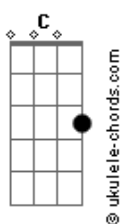

Jorge e Mateus - Calma

Tom: C

(Dm F C G) 2x

Primeira Parte:

Dm F C G
 Não chore mais, sorria amor
Dm F C G
 Eu trouxe o fim, da sua dor
Dm F C G
 Não chore nunca mais, amor ôôô

Dm F C G
 Eu sou o sol, cercando a chuva
Dm F C G
 Do seu olhar, sou eu quem cuida
F G
 E te peço por favor

F G
 Não chore nunca mais, amor ôôô

Refrão:

C G
 Calma, a sua insegurança não te leva a nada
Dm
 Eu quero ser seu homem te fazer amada
F Dm G
 Amar, amar você até você se amar, e me amar

C G
 Calma, a sua insegurança não te leva a nada
Dm
 Eu quero ser seu homem te fazer amada
F Dm G
 Amar, amar você até você se amar, e me amar

C
 Calma

(Repete Intro)

(Dm F C G) 2x

Acordes

Repete Primeira Parte:

Dm F C G
 Eu sou o sol, cercando a chuva
Dm F C G
 Do seu olhar, sou eu quem cuida
F G
 E te peço por favor

F G
 Não chore nunca mais, amor ôôô