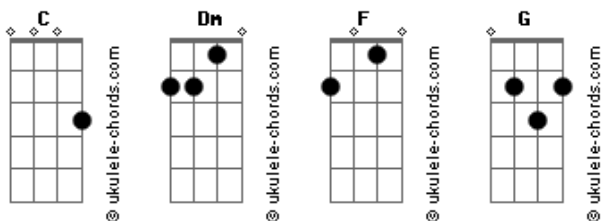

Jorge e Mateus - Calma

Tom: C

(Dm F C G) 2x

Primeira Parte:

Dm F C G
 Não chore mais, sorria amor
Dm F C G
 Eu trouxe o fim, da sua dor
Dm F C G
 Não chore nunca mais, amor ôôô

Dm F C G
 Eu sou o sol, cercando a chuva
Dm F C G
 Do seu olhar, sou eu quem cuida
F G
 E te peço por favor
F G
 Não chore nunca mais, amor ôôô

Refrão:

C G
 Calma, a sua insegurança não te leva a nada
Dm
 Eu quero ser seu homem te fazer amada
F Dm G
 Amar, amar você até você se amar, e me amar
C G
 Calma, a sua insegurança não te leva a nada
Dm
 Eu quero ser seu homem te fazer amada
F Dm G
 Amar, amar você até você se amar, e me amar
C
 Calma

(Repete Intro)

(Dm F C G) 2x

Acordes

Repete Primeira Parte:

Dm F C G
 Eu sou o sol, cercando a chuva
Dm F C G
 Do seu olhar, sou eu quem cuida
F G
 E te peço por favor
F G
 Não chore nunca mais, amor ôôô

Refrão Final: