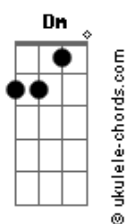

Jorge e Mateus - Calma

Tom: C

(Dm F C G) 2x

Primeira Parte:

Dm F C G
 Não chore mais, sorria amor
Dm F C G
 Eu trouxe o fim, da sua dor
Dm F C G
 Não chore nunca mais, amor ôôô

Dm F C G
 Eu sou o sol, cercando a chuva
Dm F C G
 Do seu olhar, sou eu quem cuida
F G
 E te peço por favor

F G
 Não chore nunca mais, amor ôôô

Refrão:

C G
 Calma, a sua insegurança não te leva a nada
Dm
 Eu quero ser seu homem te fazer amada
F Dm G
 Amar, amar você até você se amar, e me amar

C G
 Calma, a sua insegurança não te leva a nada
Dm
 Eu quero ser seu homem te fazer amada
F Dm G
 Amar, amar você até você se amar, e me amar

C
 Calma

(Repete Intro)

(Dm F C G) 2x

Acordes

Repete Primeira Parte:

Dm F C G
 Eu sou o sol, cercando a chuva
Dm F C G
 Do seu olhar, sou eu quem cuida
F G
 E te peço por favor

F G
 Não chore nunca mais, amor ôôô