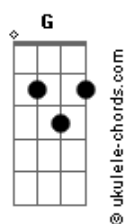

Jorge e Mateus - Calma

Tom: C

(Dm F C G) 2x

Primeira Parte:

Dm F C G
 Não chore mais, sorria amor
Dm F C G
 Eu trouxe o fim, da sua dor
Dm F C G
 Não chore nunca mais, amor ôôô

Dm F C G
 Eu sou o sol, cercando a chuva
Dm F C G
 Do seu olhar, sou eu quem cuida
F G
 E te peço por favor

F G
 Não chore nunca mais, amor ôôô

Refrão:

C G
 Calma, a sua insegurança não te leva a nada
Dm
 Eu quero ser seu homem te fazer amada
F Dm G
 Amar, amar você até você se amar, e me amar

C G
 Calma, a sua insegurança não te leva a nada
Dm
 Eu quero ser seu homem te fazer amada
F Dm G
 Amar, amar você até você se amar, e me amar

C
 Calma

(Repete Intro)

(Dm F C G) 2x

Acordes

Repete Primeira Parte:

Dm F C G
 Eu sou o sol, cercando a chuva
Dm F C G
 Do seu olhar, sou eu quem cuida
F G
 E te peço por favor

F G
 Não chore nunca mais, amor ôôô