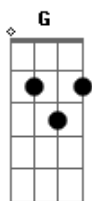

Jorge e Mateus - Calma

Tom: C

(Dm F C G) 2x

Primeira Parte:

Dm F C G
 Não chore mais, sorria amor
Dm F C G
 Eu trouxe o fim, da sua dor
Dm F C G
 Não chore nunca mais, amor ôôô

Dm F C G
 Eu sou o sol, cercando a chuva
Dm F C G
 Do seu olhar, sou eu quem cuida
F G
 E te peço por favor
F G
 Não chore nunca mais, amor ôôô

(Repete Intro)

(Dm F C G) 2x

Acordes

© ukulele-chords.com

© ukulele-chords.com

© ukulele-chords.com

© ukulele-chords.com

Repete Primeira Parte:

Dm F C G
 Eu sou o sol, cercando a chuva
Dm F C G
 Do seu olhar, sou eu quem cuida
F G
 E te peço por favor
F G
 Não chore nunca mais, amor ôôô

Refrão Final:

C
 Calma, a sua insegurança não te leva a nada
Dm
 Eu quero ser seu homem te fazer amada
F Dm G
 Amar, amar você até você se amar, e me amar
C
 Calma, a sua insegurança não te leva a nada
Dm
 Eu quero ser seu homem te fazer amada
F Dm G
 Amar, amar você até você se amar, e me amar
C
 Calma, a sua insegurança não te leva a nada
Dm
 Eu quero ser seu homem te fazer amada
F Dm G
 Amar, amar você até você se amar, e me amar
C
 Calma
 Intro: Dm F C