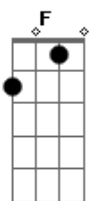

(Repete Intro)

(Dm F C G) 2x

Acordes

© ukulele-chords.com

© ukulele-chords.com

© ukulele-chords.com

© ukulele-chords.com

Repete Primeira Parte:

Dm F C G
 Eu sou o sol, cercando a chuva
Dm F C G
 Do seu olhar, sou eu quem cuida
F G
 E te peço por favor
F G
 Não chore nunca mais, amor ôôô

Refrão Final:

C
 Calma, a sua insegurança não te leva a nada
Dm
 Eu quero ser seu homem te fazer amada
F Dm G
 Amar, amar você até você se amar, e me amar
C
 Calma, a sua insegurança não te leva a nada
Dm
 Eu quero ser seu homem te fazer amada
F Dm G
 Amar, amar você até você se amar, e me amar
C
 Calma, a sua insegurança não te leva a nada
Dm
 Eu quero ser seu homem te fazer amada
F Dm G
 Amar, amar você até você se amar, e me amar
C
 Calma
 Intro: Dm F C