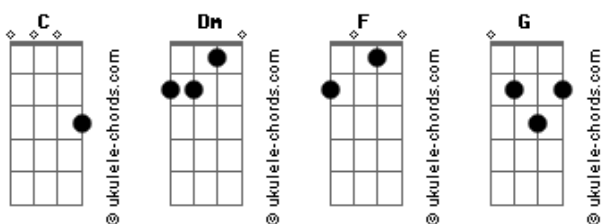

Jorge e Mateus - Calma

Tom: C

(Dm F C G) 2x

Primeira Parte:

Dm F C G
 Não chore mais, sorria amor
Dm F C G
 Eu trouxe o fim, da sua dor
Dm F C G
 Não chore nunca mais, amor ôôô

Dm F C G
 Eu sou o sol, cercando a chuva
Dm F C G
 Do seu olhar, sou eu quem cuida
F G
 E te peço por favor
F G
 Não chore nunca mais, amor ôôô

Refrão:

C G
 Calma, a sua insegurança não te leva a nada
Dm
 Eu quero ser seu homem te fazer amada
F Dm G
 Amar, amar você até você se amar, e me amar
C G
 Calma, a sua insegurança não te leva a nada
Dm
 Eu quero ser seu homem te fazer amada
F Dm G
 Amar, amar você até você se amar, e me amar
C
 Calma

(Repete Intro)

(Dm F C G) 2x

Acordes

Repete Primeira Parte:

Dm F C G
 Eu sou o sol, cercando a chuva
Dm F C G
 Do seu olhar, sou eu quem cuida
F G
 E te peço por favor
F G
 Não chore nunca mais, amor ôôô

Refrão Final: