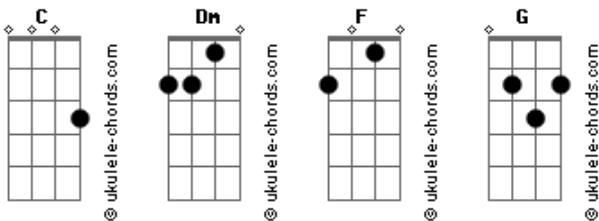

Jorge e Mateus - Calma

tom: C

(Para tocar a música no tom original, utilize o capotraste na 1ª casa do violão)

Dm F C G (2x)

Primeira Parte:

Dm F C G
 Não chore mais, sorria amor
 Dm F C G
 Eu trouxe o fim, da sua dor
 Dm F C G
 Não chore nunca mais, amor ôôô

Dm F C G
 Eu sou o sol, cercando a chuva
 Dm F C G
 Do seu olhar, sou eu quem cuida
 F G
 E te peço por favor
 F G
 Não chore nunca mais, amor ôôô

Refrão:

C G
 Calma, a sua insegurança não te leva a nada
 Dm
 Eu quero ser seu homem te fazer amada
 F Dm G
 Amar, amar você até você se amar, e me amar
 C G
 Calma, a sua insegurança não te leva a nada
 Dm
 Eu quero ser seu homem te fazer amada
 F Dm G
 Amar, amar você até você se amar, e me amar
 C
 Calma

Acordes

Repete Intro

Dm F C G (2x)

Repete Primeira Parte:

Dm F C G
 Eu sou o sol, cercando a chuva
 Dm F C G
 Do seu olhar, sou eu quem cuida
 F G
 E te peço por favor
 F G
 Não chore nunca mais, amor ôôô

Refrão Final:

C G
 Calma, a sua insegurança não te leva a nada
 Dm
 Eu quero ser seu homem te fazer amada
 F Dm G
 Amar, amar você até você se amar, e me amar
 C G
 Calma, a sua insegurança não te leva a nada
 Dm
 Eu quero ser seu homem te fazer amada
 F Dm G
 Amar, amar você até você se amar, e me amar
 C G
 Calma, a sua insegurança não te leva a nada
 Dm
 Eu quero ser seu homem te fazer amada
 F Dm G
 Amar, amar você até você se amar, e me amar
 C
 Calma
 Intro: Dm F C