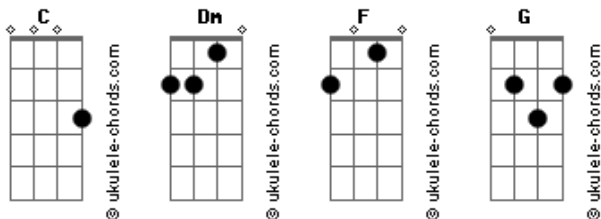

# Jorge e Mateus - Calma

tom: C

(Para tocar a música no tom original, utilize o capotraste na 1ª casa do violão)

Dm F C G (2x)

Primeira Parte:

Dm F C G  
 Não chore mais, sorria amor  
 Dm F C G  
 Eu trouxe o fim, da sua dor  
 Dm F C G  
 Não chore nunca mais, amor ôôô

Dm F C G  
 Eu sou o sol, cercando a chuva  
 Dm F C G  
 Do seu olhar, sou eu quem cuida  
 F G  
 E te peço por favor  
 F G  
 Não chore nunca mais, amor ôôô

Refrão:

C G  
 Calma, a sua insegurança não te leva a nada  
 Dm  
 Eu quero ser seu homem te fazer amada  
 F Dm G  
 Amar, amar você até você se amar, e me amar

## Acordes

Repete Intro

Dm F C G (2x)

Repete Primeira Parte:

Dm F C G  
 Eu sou o sol, cercando a chuva  
 Dm F C G  
 Do seu olhar, sou eu quem cuida  
 F G  
 E te peço por favor  
 F G  
 Não chore nunca mais, amor ôôô