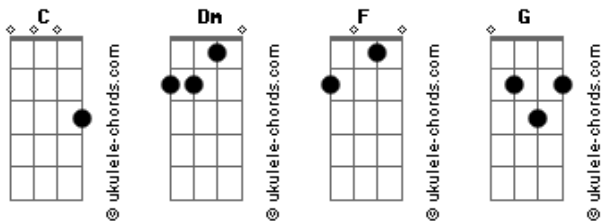

# Jorge e Mateus - Calma

tom: C

(Para tocar a música no tom original, utilize o capotraste na 1ª casa do violão)

Dm F C G (2x)

Primeira Parte:

Dm F C G  
 Não chore mais, sorria amor  
 Dm F C G  
 Eu trouxe o fim, da sua dor  
 Dm F C G  
 Não chore nunca mais, amor ôôô  
 Dm F C G  
 Eu sou o sol, cercando a chuva  
 Dm F C G  
 Do seu olhar, sou eu quem cuida  
 F G  
 E te peço por favor  
 F G  
 Não chore nunca mais, amor ôôô

Refrão:

C G  
 Calma, a sua insegurança não te leva a nada  
 Dm  
 Eu quero ser seu homem te fazer amada  
 F Dm G  
 Amar, amar você até você se amar, e me amar  
 C G  
 Calma, a sua insegurança não te leva a nada  
 Dm  
 Eu quero ser seu homem te fazer amada  
 F Dm G  
 Amar, amar você até você se amar, e me amar  
 C  
 Calma

## Acordes

Repete Intro

Dm F C G (2x)

Repete Primeira Parte:

Dm F C G  
 Eu sou o sol, cercando a chuva  
 Dm F C G  
 Do seu olhar, sou eu quem cuida  
 F G  
 E te peço por favor  
 F G  
 Não chore nunca mais, amor ôôô

Refrão Final:

C G  
 Calma, a sua insegurança não te leva a nada  
 Dm  
 Eu quero ser seu homem te fazer amada  
 F Dm G  
 Amar, amar você até você se amar, e me amar  
 C G  
 Calma, a sua insegurança não te leva a nada  
 Dm  
 Eu quero ser seu homem te fazer amada  
 F Dm G  
 Amar, amar você até você se amar, e me amar  
 C G  
 Calma, a sua insegurança não te leva a nada  
 Dm  
 Eu quero ser seu homem te fazer amada  
 F Dm G  
 Amar, amar você até você se amar, e me amar  
 C  
 Calma  
 Intro: Dm F C