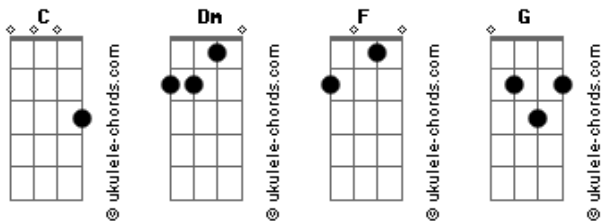

Jorge e Mateus - Calma

tom: C

(Para tocar a música no tom original, utilize o capotraste na 1ª casa do violão)

Dm F C G (2x)

Primeira Parte:

Dm F C G
 Não chore mais, sorria amor
 Dm F C G
 Eu trouxe o fim, da sua dor
 Dm F C G
 Não chore nunca mais, amor ôôô
 Dm F C G
 Eu sou o sol, cercando a chuva
 Dm F C G
 Do seu olhar, sou eu quem cuida
 F G
 E te peço por favor
 F G
 Não chore nunca mais, amor ôôô

Refrão:

C G
 Calma, a sua insegurança não te leva a nada
 Dm
 Eu quero ser seu homem te fazer amada
 F Dm G
 Amar, amar você até você se amar, e me amar
 C G
 Calma, a sua insegurança não te leva a nada
 Dm
 Eu quero ser seu homem te fazer amada
 F Dm G
 Amar, amar você até você se amar, e me amar
 C
 Calma

Acordes

Repete Intro

Dm F C G (2x)

Repete Primeira Parte:

Dm F C G
 Eu sou o sol, cercando a chuva
 Dm F C G
 Do seu olhar, sou eu quem cuida
 F G
 E te peço por favor
 F G
 Não chore nunca mais, amor ôôô

Refrão Final:

C G
 Calma, a sua insegurança não te leva a nada
 Dm
 Eu quero ser seu homem te fazer amada
 F Dm G
 Amar, amar você até você se amar, e me amar
 C G
 Calma, a sua insegurança não te leva a nada
 Dm
 Eu quero ser seu homem te fazer amada
 F Dm G
 Amar, amar você até você se amar, e me amar
 C G
 Calma, a sua insegurança não te leva a nada
 Dm
 Eu quero ser seu homem te fazer amada
 F Dm G
 Amar, amar você até você se amar, e me amar
 C
 Calma
 Intro: Dm F C