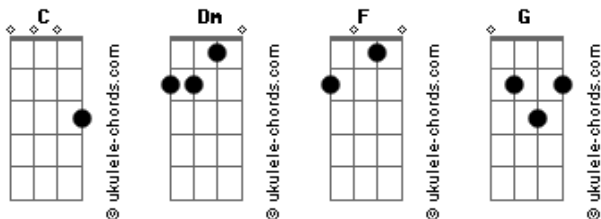

Jorge e Mateus - Calma

tom: C

(Para tocar a música no tom original, utilize o capotraste na 1ª casa do violão)

Dm F C G (2x)

Primeira Parte:

Dm F C G
 Não chore mais, sorria amor
 Dm F C G
 Eu trouxe o fim, da sua dor
 Dm F C G
 Não chore nunca mais, amor ôôô

Dm F C G
 Eu sou o sol, cercando a chuva
 Dm F C G
 Do seu olhar, sou eu quem cuida
 F G
 E te peço por favor
 F G
 Não chore nunca mais, amor ôôô

Refrão:

C G
 Calma, a sua insegurança não te leva a nada
 Dm
 Eu quero ser seu homem te fazer amada
 F Dm G
 Amar, amar você até você se amar, e me amar

C G
 Calma, a sua insegurança não te leva a nada
 Dm
 Eu quero ser seu homem te fazer amada
 F Dm G
 Amar, amar você até você se amar, e me amar

Calma

Acordes

Repete Intro

Dm F C G (2x)

Repete Primeira Parte: