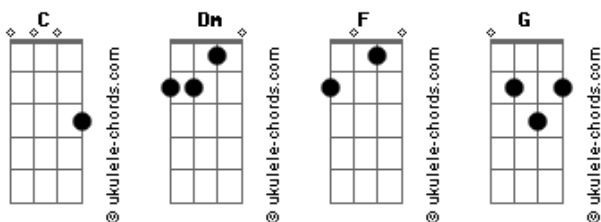

Jorge e Mateus - Calma

tom: C

(Para tocar a música no tom original, utilize o capotraste na 1ª casa do violão)

Dm F C G (2x)

Primeira Parte:

Dm F C G
 Não chore mais, sorria amor
 Dm F C G
 Eu trouxe o fim, da sua dor
 Dm F C G
 Não chore nunca mais, amor ôôô

Dm F C G
 Eu sou o sol, cercando a chuva
 Dm F C G
 Do seu olhar, sou eu quem cuida
 F G
 E te peço por favor
 F G
 Não chore nunca mais, amor ôôô

Refrão:

C G
 Calma, a sua insegurança não te leva a nada
 Dm
 Eu quero ser seu homem te fazer amada
 F Dm G
 Amar, amar você até você se amar, e me amar

C G
 Calma, a sua insegurança não te leva a nada
 Dm
 Eu quero ser seu homem te fazer amada
 F Dm G
 Amar, amar você até você se amar, e me amar

Calma

Acordes

Repete Intro

Dm F C G (2x)

Repete Primeira Parte: