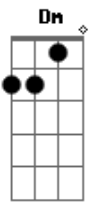

© ukulele-chords.com