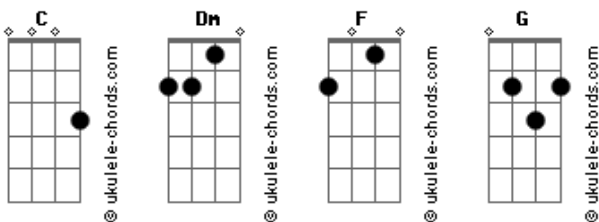

# Jorge e Mateus - Calma

Tom: C

(Para tocar a música no tom original, utilize o capotraste na 1ª casa do violão)  
Intro:

Dm F C G (2x)

Primeira Parte:

Dm F C G  
Não chore mais, sorria amor  
Dm F C G  
Eu trouxe o fim, da sua dor  
Dm F C G  
Não chore nunca mais, amor ôôô

Dm F C G  
Eu sou o sol, cercando a chuva  
Dm F C G  
Do seu olhar, sou eu quem cuida  
F G  
E te peço por favor  
F G  
Não chore nunca mais, amor ôôô

Refrão:

C G  
Calma, a sua insegurança não te leva a nada  
Dm  
Eu quero ser seu homem te fazer amada  
F Dm G  
Amar, amar você até você se amar, e me amar  
C G  
Calma, a sua insegurança não te leva a nada  
Dm  
Eu quero ser seu homem te fazer amada  
F Dm G  
Amar, amar você até você se amar, e me amar  
C  
Calma

## Acordes

Dm F C G (2x)

Repete Primeira Parte:

Dm F C G  
Eu sou o sol, cercando a chuva  
Dm F C G  
Do seu olhar, sou eu quem cuida  
F G  
E te peço por favor  
F G  
Não chore nunca mais, amor ôôô

Refrão Final: