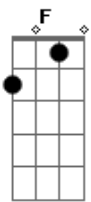

Jorge e Mateus - Calma

Tom: C

(Para tocar a música no tom original, utilize o capotraste na 1ª casa do violão)
Intro:

Dm F C G (2x)

Primeira Parte:

Dm F C G
Não chore mais, sorria amor
Dm F C G
Eu trouxe o fim, da sua dor
Dm F C G
Não chore nunca mais, amor ôôô

Dm F C G
Eu sou o sol, cercando a chuva
Dm F C G
Do seu olhar, sou eu quem cuida
F G
E te peço por favor
F G
Não chore nunca mais, amor ôôô

Refrão:

C G
Calma, a sua insegurança não te leva a nada
Dm
Eu quero ser seu homem te fazer amada
F Dm G
Amar, amar você até você se amar, e me amar
C G
Calma, a sua insegurança não te leva a nada
Dm
Eu quero ser seu homem te fazer amada
F Dm G
Amar, amar você até você se amar, e me amar
C
Calma

Repete Intro

Acordes

© ukulele-chords.com

© ukulele-chords.com

© ukulele-chords.com

© ukulele-chords.com

Dm F C G (2x)

Repete Primeira Parte:

Dm F C G
Eu sou o sol, cercando a chuva
Dm F C G
Do seu olhar, sou eu quem cuida
F G
E te peço por favor
F G
Não chore nunca mais, amor ôôô

Refrão Final:

C G
Calma, a sua insegurança não te leva a nada
Dm
Eu quero ser seu homem te fazer amada
F Dm G
Amar, amar você até você se amar, e me amar
C G
Calma, a sua insegurança não te leva a nada
Dm
Eu quero ser seu homem te fazer amada
F Dm G
Amar, amar você até você se amar, e me amar
C G
Calma, a sua insegurança não te leva a nada
Dm
Eu quero ser seu homem te fazer amada
F Dm G
Amar, amar você até você se amar, e me amar
C
Calma
Intro: Dm F C