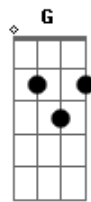

Jorge e Mateus - Calma

Tom: C

(Para tocar a música no tom original, utilize o capotraste na 1ª casa do violão)
Intro:

Dm F C G (2x)

Primeira Parte:

Dm F C G
Não chore mais, sorria amor
Dm F C G
Eu trouxe o fim, da sua dor
Dm F C G
Não chore nunca mais, amor ôôô

Dm F C G
Eu sou o sol, cercando a chuva
Dm F C G
Do seu olhar, sou eu quem cuida
F G
E te peço por favor
F G
Não chore nunca mais, amor ôôô

Refrão:

C G
Calma, a sua insegurança não te leva a nada
Dm
Eu quero ser seu homem te fazer amada
F Dm G
Amar, amar você até você se amar, e me amar
C G
Calma, a sua insegurança não te leva a nada
Dm
Eu quero ser seu homem te fazer amada
F Dm G
Amar, amar você até você se amar, e me amar
C
Calma

Repete Intro

Acordes

© ukulele-chords.com

© ukulele-chords.com

© ukulele-chords.com

© ukulele-chords.com

Dm F C G (2x)

Repete Primeira Parte:

Dm F C G
Eu sou o sol, cercando a chuva
Dm F C G
Do seu olhar, sou eu quem cuida
F G
E te peço por favor
F G
Não chore nunca mais, amor ôôô

Refrão Final:

C G
Calma, a sua insegurança não te leva a nada
Dm
Eu quero ser seu homem te fazer amada
F Dm G
Amar, amar você até você se amar, e me amar
C G
Calma, a sua insegurança não te leva a nada
Dm
Eu quero ser seu homem te fazer amada
F Dm G
Amar, amar você até você se amar, e me amar
C G
Calma, a sua insegurança não te leva a nada
Dm
Eu quero ser seu homem te fazer amada
F Dm G
Amar, amar você até você se amar, e me amar
C
Calma
Intro: Dm F C