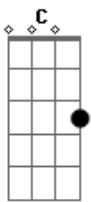

Jorge e Mateus - Calma

Tom: C

(Para tocar a música no tom original, utilize o capotraste na 1ª casa do violão)
Intro:

Dm F C G (2x)

Primeira Parte:

Dm F C G
Não chore mais, sorria amor
Dm F C G
Eu trouxe o fim, da sua dor
Dm F C G
Não chore nunca mais, amor ôôô

Dm F C G
Eu sou o sol, cercando a chuva
Dm F C G
Do seu olhar, sou eu quem cuida
F G
E te peço por favor
F G
Não chore nunca mais, amor ôôô

Refrão:

C G
Calma, a sua insegurança não te leva a nada
Dm
Eu quero ser seu homem te fazer amada
F Dm G
Amar, amar você até você se amar, e me amar
C G
Calma, a sua insegurança não te leva a nada
Dm
Eu quero ser seu homem te fazer amada
F Dm G
Amar, amar você até você se amar, e me amar
C
Calma

Repete Intro

Acordes

© ukulele-chords.com