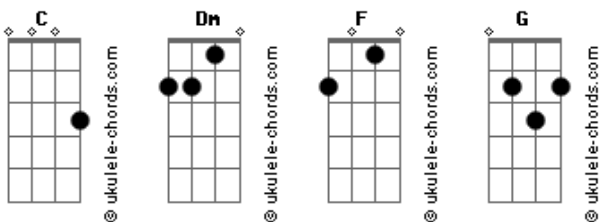

Jorge e Mateus - Calma

Tom: C

(Para tocar a música no tom original, utilize o capotraste na 1ª casa do violão)
Intro:

Dm F C G (2x)

Primeira Parte:

Dm F C G
Não chore mais, sorria amor
Dm F C G
Eu trouxe o fim, da sua dor
Dm F C G
Não chore nunca mais, amor ôôô

Dm F C G
Eu sou o sol, cercando a chuva
Dm F C G
Do seu olhar, sou eu quem cuida
F G
E te peço por favor
F G
Não chore nunca mais, amor ôôô

Refrão:

C G
Calma, a sua insegurança não te leva a nada
Dm
Eu quero ser seu homem te fazer amada
F Dm G
Amar, amar você até você se amar, e me amar
C G
Calma, a sua insegurança não te leva a nada
Dm
Eu quero ser seu homem te fazer amada
F Dm G
Amar, amar você até você se amar, e me amar
C
Calma

Repete Intro

Acordes

Dm F C G (2x)

Repete Primeira Parte:

Dm F C G
Eu sou o sol, cercando a chuva
Dm F C G
Do seu olhar, sou eu quem cuida
F G
E te peço por favor
F G
Não chore nunca mais, amor ôôô

Refrão Final: