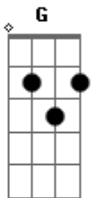

© ukulele-chords.com