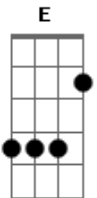

© ukulele-chords.com