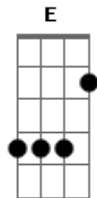

© ukulele-chords.com