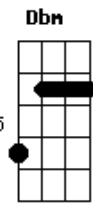

© ukulele-chords.com