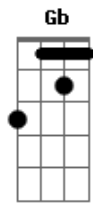

© ukulele-chords.com