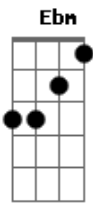

© ukulele-chords.com