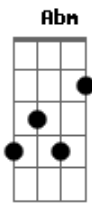

© ukulele-chords.com