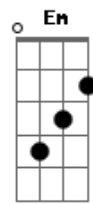

© ukulele-chords.com