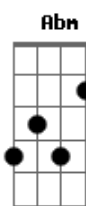

© ukulele-chords.com