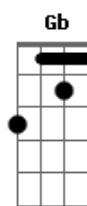

© ukulele-chords.com