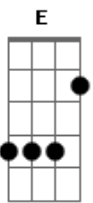

© ukulele-chords.com