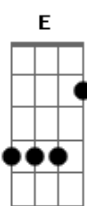

© ukulele-chords.com