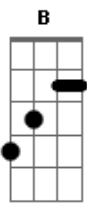

Jorge e Mateus - Antonimos

Tom: B

E
Eu só queria ter o seu abraço
Ebm
Pra ver se eu disfarço
Abm
Essa falta de você
E
Poder tocar
B
Sentir o gosto do seu lábio
Ebm
Entrar no compasso
E
e seu o coração bater

Em
Olhar nos teus olhos e dizer
Refrão:
B
Sem você não importa se é doce ou salgado
Gb
Se tá quente ou gelado, se faz sol ou vai chover
Dbm
Eu achei que tava certo, fui errado, era leve tá pesado ficar
longe de você
E
No escuro ficar claro, o sozinho acompanhado
B
É só a gente ficar junto e não separado
Gb
Eu só existo se for do seu lado

Acordes