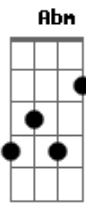

© ukulele-chords.com