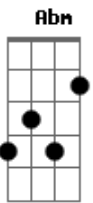

© ukulele-chords.com