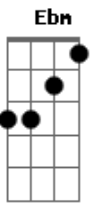

© ukulele-chords.com