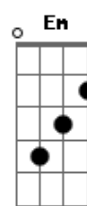

© ukulele-chords.com