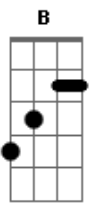

Jorge e Mateus - Antonimos

Tom: B

E
Eu só queria ter o seu abraço
Ebm
Pra ver se eu disfarço
Abm
Essa falta de você
E
Poder tocar
B
Sentir o gosto do seu lábio
Ebm
Entrar no compasso
E
e seu o coração bater

Em
Olhar nos teus olhos e dizer
Refrão:
B
Sem você não importa se é doce ou salgado
Gb
Se tá quente ou gelado, se faz sol ou vai chover
Dbm
Eu achei que tava certo, fui errado, era leve tá pesado ficar
longe de você
E
No escuro ficar claro, o sozinho acompanhado
B
É só a gente ficar junto e não separado
Gb
Eu só existo se for do seu lado

Acordes

© ukulele-chords.com