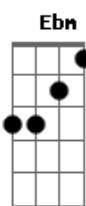

© ukulele-chords.com