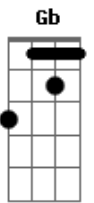

© ukulele-chords.com