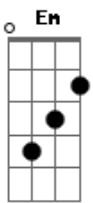

© ukulele-chords.com