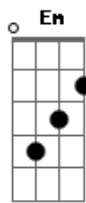

© ukulele-chords.com