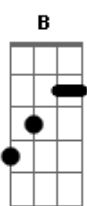

Jorge e Mateus - Antonimos

Tom: B

E
Eu só queria ter o seu abraço B
Ebm
Pra ver se eu disfarço A
Abm
Essa falta de você
E
Poder tocar B
E
Sentir o gosto do seu lábio Ebm
Entrar no compasso E
e seu o coração bater

Em
Olhar nos teus olhos e dizer
Refrão:
B
Sem você não importa se é doce ou salgado
Gb
Se tá quente ou gelado, se faz sol ou vai chover
Dbm
Eu achei que tava certo, fui errado, era leve tá pesado ficar
longe de você
E
No escuro ficar claro, o sozinho acompanhado B
E
É só a gente ficar junto e não separado Gb
B
Eu só existo se for do seu lado

Acordes