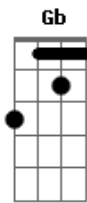

© ukulele-chords.com