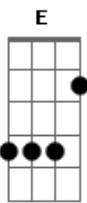

© ukulele-chords.com