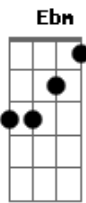

© ukulele-chords.com