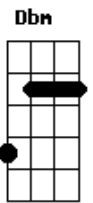

© ukulele-chords.com