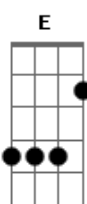

Jorge e Mateus - Antonimos

Tom: **B**

E
Eu só queria ter o seu abraço

Ebm
Pra ver se eu disfarço

Abm
Essa falta de você

E
Poder tocar

B
Sentir o gosto do seu lábio

Ebm
Entrar no compasso

E
e seu coração bater

Em
Olhar nos teus olhos e dizer

Refrão:

B
Sem você não importa se é doce ou salgado

Gb
Se tá quente ou gelado, se faz sol ou vai chover

Dbm
Eu achei que tava certo, fui errado, era leve tá pesado ficar longe de você

E
pro escuro ficar claro, o sozinho acompanhado

B
É só a gente ficar junto e não separado

Gb
Eu só existo se for do seu lado

Acordes

© ukulele-chords.com

© ukulele-chords.com

© ukulele-chords.com

© ukulele-chords.com