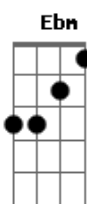

E
© ukulele-chords.com

Ebm
© ukulele-chords.com