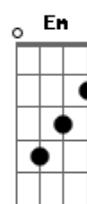

Jorge e Mateus - Antonimos

Tom: **B**

E
Eu só queria ter o seu abraço

Ebm
Pra ver se eu disfarço

Abm
Essa falta de você

E
Poder tocar

B
Sentir o gosto do seu lábio

Ebm
Entrar no compasso

E
e seu coração bater

Em
Olhar nos teus olhos e dizer

Refrão:

B
Sem você não importa se é doce ou salgado

Gb
Se tá quente ou gelado, se faz sol ou vai chover

Dbm
Eu achei que tava certo, fui errado, era leve tá pesado ficar longe de você

E
pro escuro ficar claro, o sozinho acompanhado

B
É só a gente ficar junto e não separado

Gb
Eu só existo se for do seu lado

Acordes

© ukulele-chords.com

© ukulele-chords.com

© ukulele-chords.com

© ukulele-chords.com