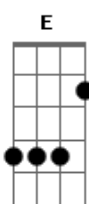

B
© ukulele-chords.com

E
© ukulele-chords.com