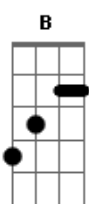

Jorge e Mateus - Antonimos

Tom: **B**

E
Eu só queria ter o seu abraço

Ebm
Pra ver se eu disfarço

Abm
Essa falta de você

E
Poder tocar

B
Sentir o gosto do seu lábio

Ebm
Entrar no compasso

E
e seu coração bater

Em
Olhar nos teus olhos e dizer

Refrão:

B
Sem você não importa se é doce ou salgado

Gb
Se tá quente ou gelado, se faz sol ou vai chover

Dbm
Eu achei que tava certo, fui errado, era leve tá pesado ficar longe de você

E
pro escuro ficar claro, o sozinho acompanhado

B
É só a gente ficar junto e não separado

Gb
Eu só existo se for do seu lado

Acordes

© ukulele-chords.com

© ukulele-chords.com

© ukulele-chords.com

© ukulele-chords.com