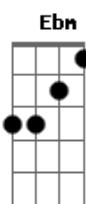

Jorge e Mateus - Antonimos

Tom: **B**

E
Eu só queria ter o seu abraço

Ebm
Pra ver se eu disfarço

Abm
Essa falta de você

E
Poder tocar

B
Sentir o gosto do seu lábio

Ebm
Entrar no compasso

E
e seu coração bater

Em
Olhar nos teus olhos e dizer

Refrão:

B
Sem você não importa se é doce ou salgado

Gb
Se tá quente ou gelado, se faz sol ou vai chover

Dbm
Eu achei que tava certo, fui errado, era leve tá pesado ficar longe de você

E
pro escuro ficar claro, o sozinho acompanhado

B
É só a gente ficar junto e não separado

Gb
Eu só existo se for do seu lado

Acordes

© ukulele-chords.com

© ukulele-chords.com

© ukulele-chords.com

© ukulele-chords.com