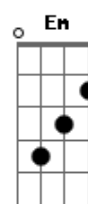

Abm
© ukulele-chords.com

Em
© ukulele-chords.com