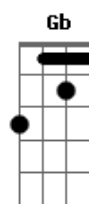

Jorge e Mateus - Antonimos

Tom: **B**

E
 Eu só queria ter o seu abraço
Ebm
 Pra ver se eu disfarço
Abm
 Essa falta de você
E
 Poder tocar
B
 Sentir o gosto do seu lábio
Ebm
 Entrar no compasso
E
 e seu coração bater

Em
 Olhar nos teus olhos e dizer
 Refrão:
B
 Sem você não importa se é doce ou salgado
Gb
 Se tá quente ou gelado, se faz sol ou vai chover
Dbm
 Eu achei que tava certo, fui errado, era leve tá pesado ficar
 longe de você
E
 pro escuro ficar claro, o sozinho acompanhado
B
 É só a gente ficar junto e não separado
Gb
 Eu só existo se for do seu lado

Acordes

B
 © ukulele-chords.com

E
 © ukulele-chords.com

Ebm
 © ukulele-chords.com

Abm
 © ukulele-chords.com

Em
 © ukulele-chords.com

Gb
 © ukulele-chords.com

Dbm
 © ukulele-chords.com