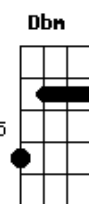

Jorge e Mateus - Antonimos

Tom: **B**

E
 Eu só queria ter o seu abraço
Ebm
 Pra ver se eu disfarço
Abm
 Essa falta de você
E
 Poder tocar
B
 Sentir o gosto do seu lábio
Ebm
 Entrar no compasso
E
 e seu coração bater

Acordes

B
 © ukulele-chords.com

E
 © ukulele-chords.com

Ebm
 © ukulele-chords.com

Abm
 © ukulele-chords.com

Em
 © ukulele-chords.com

Gb
 © ukulele-chords.com

Dbm
 © ukulele-chords.com