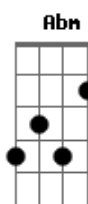

Jorge e Mateus - Antonimos

Tom: **B**

E
 Eu só queria ter o seu abraço
Ebm
 Pra ver se eu disfarço
Abm
 Essa falta de você
E
 Poder tocar
B
 Sentir o gosto do seu lábio
Ebm
 Entrar no compasso
E
 e seu coração bater

Em
 Olhar nos teus olhos e dizer
 Refrão:
B
 Sem você não importa se é doce ou salgado
Gb
 Se tá quente ou gelado, se faz sol ou vai chover
Dbm
 Eu achei que tava certo, fui errado, era leve tá pesado ficar
 longe de você
E
 pro escuro ficar claro, o sozinho acompanhado
B
 É só a gente ficar junto e não separado
Gb
 Eu só existo se for do seu lado

Acordes

B
 © ukulele-chords.com

E
 © ukulele-chords.com

Ebm
 © ukulele-chords.com

Abm
 © ukulele-chords.com

Em
 © ukulele-chords.com

Gb
 © ukulele-chords.com

Dbm
 © ukulele-chords.com