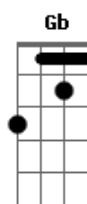

© ukulele-chords.com