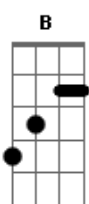

Jorge e Mateus - Antonimos

Tom: **B**

E
Eu só queria ter o seu abraço
Ebm
Pra ver se eu disfarço
Abm
Essa falta de você
E
Poder tocar
B
Sentir o gosto do seu lábio
Ebm
Entrar no compasso
E
e seu coração bater

Em
Olhar nos teus olhos e dizer
Refrão:
B
Sem você não importa se é doce ou salgado
Gb
Se tá quente ou gelado, se faz sol ou vai chover
Dbm
Eu achei que tava certo, fui errado, era leve tá pesado ficar
longe de você
E
pro escuro ficar claro, o sozinho acompanhado
B
É só a gente ficar junto e não separado
Gb
Eu só existo se for do seu lado

Acordes

B
© ukulele-chords.com