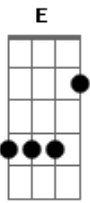

© ukulele-chords.com