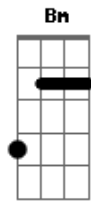

© ukulele-chords.com