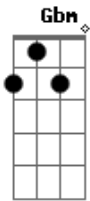

Jorge e Mateus - Anjo da Guarda

Tom: A

(intro) A E Gbm D

Gbm A
Não sei explicar como foi que aconteceu
Gbm A
O que já não brilhava em mim, você acendeu
Bm Gbm
A chama do amor apagada no coração
Bm Gbm
Eu já tava perdido no meio da solidão
A
Feito um anjo da guarda
Bm
Você veio me salvar
D A (A Ab)

Das garras do medo a me torturar
Gbm Bm
Sei que existem milhões de maneiras de agradecer
D E
Escolhi me entregar totalmente a você

(refrão)

A E
Eu quero o seu amor e não abro Mão
Gbm D
Você que libertou meu coração
A E
O meu amor é seu, demais ninguém
Gbm D
Pra sempre quero ser o seu refém

Acordes

© ukulele-chords.com

© ukulele-chords.com

© ukulele-chords.com

© ukulele-chords.com

© ukulele-chords.com

© ukulele-chords.com