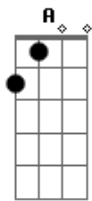

Jorge e Mateus - Anjo da Guarda

Tom: A

(intro) A E Gbm D

Gbm A
Não sei explicar como foi que aconteceu
Gbm A
O que já não brilhava em mim, você acendeu
Bm Gbm
A chama do amor apagada no coração
Bm Gbm
Eu já tava perdido no meio da solidão
A
Feito um anjo da guarda
Bm
Você veio me salvar
D A (A Ab)

Das garras do medo a me torturar
Gbm Bm
Sei que existem milhões de maneiras de agradecer
D E
Escolhi me entregar totalmente a você

(refrão)

A E
Eu quero o seu amor e não abro Mão
Gbm D
Você que libertou meu coração
A E
O meu amor é seu, demais ninguém
Gbm D
Pra sempre quero ser o seu refém

Acordes