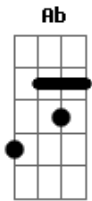

© ukulele-chords.com