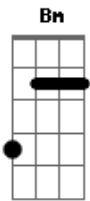

© ukulele-chords.com

© ukulele-chords.com