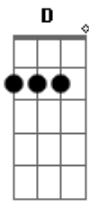

© ukulele-chords.com