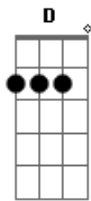

© ukulele-chords.com