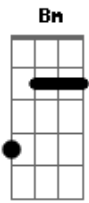

© ukulele-chords.com