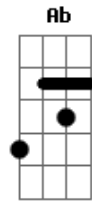

© ukulele-chords.com