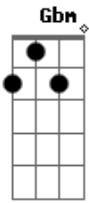

© ukulele-chords.com