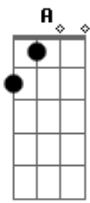

Jorge e Mateus - Anjo da Guarda

Tom: A

(intro) A E Gbm D

Gbm **A**
Não sei explicar como foi que aconteceu
Gbm **A**
O que já não brilhava em mim, você acendeu
Bm **Gbm**
A chama do amor apagada no coração
Bm **Gbm**
Eu já tava perdido no meio da solidão
A
Feito um anjo da guarda
Bm
Você veio me salvar
D **A** (**A** **Ab**)

Das garras do medo a me torturar
Gbm **Bm**
Sei que existem milhões de maneiras de agradecer
D **E**
Escolhi me entregar totalmente a você

(refrão)

A **E**
Eu quero o seu amor e não abro Mão
Gbm **D**
Você que libertou meu coração
A **E**
O meu amor é seu, demais ninguém
Gbm **D**
Pra sempre quero ser o seu refém

Acordes