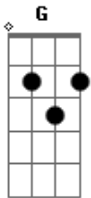

Jorge e Mateus - Amor Turista

Tom: G
Intro: G D Em C

G
Você de novo, com a sua mochila
Será que essa noite você fica?
G D
Ou vai embora, igual aquele dia?
A C
Não me acostumei com esse seu amor turista
Em A
Vai que eu dou sorte nesse vai e volta
C
Você bate aqui na porta, sem mochila
Em
Com um caminhão de mudança
D A
E as suas coisas se misturam com a minhas
C
Na mesma gaveta, cueca e calcinha

D Em
Vem pra ficar de vez aqui na minha cama
C G
Porque no meu coração você já anda de pijama
D Em
É pra ficar de vez aqui na minha cama
C G
Porque no meu coração você já anda de pijama
D A
E faz é mês, não é uma semana
C G
Que o meu coração já sabe que te ama
D A
E faz é mês, não é uma semana
C G
Que o meu coração já sabe que te ama

(D Em C G D Em C)

G
Você de novo, com a sua mochila
A C
Será que essa noite você fica?
G D
Ou vai embora, igual aquele dia?
A C
Não me acostumei com esse seu amor turista
Em A
Vai que eu dou sorte nesse vai e volta
C
Você bate aqui na porta, sem mochila
Em
Com um caminhão de mudança
D A
E as suas coisas se misturam com a minhas
C
Na mesma gaveta, cueca e calcinha
D Em
Vem pra ficar de vez aqui na minha cama
C G
Porque no meu coração você já anda de pijama
D Em
É pra ficar de vez aqui na minha cama
C G
Porque no meu coração você já anda de pijama
D A
E faz é mês, não é uma semana
C G
Que o meu coração já sabe que te ama
D A
E faz é mês, não é uma semana
C G
Que o meu coração já sabe que te ama

Acordes

© ukulele-chords.com