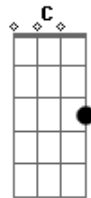

© ukelele-chords.com