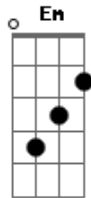

© ukelele-chords.com