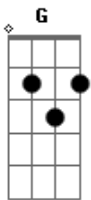

Jorge e Mateus - Amor Turista

Tom: G
Intro: G D Em C

G
Você de novo, com a sua mochila
Será que essa noite você fica?
G D
Ou vai embora, igual aquele dia?
A C
Não me acostumei com esse seu amor turista
Em A
Vai que eu dou sorte nesse vai e volta
C
Você bate aqui na porta, sem mochila
Em
Com um caminhão de mudança
D A
E as suas coisas se misturam com a minhas
C
Na mesma gaveta, cueca e calcinha

D Em
Vem pra ficar de vez aqui na minha cama
C G
Porque no meu coração você já anda de pijama
D Em
É pra ficar de vez aqui na minha cama
C G
Porque no meu coração você já anda de pijama
D A
E faz é mês, não é uma semana
C G
Que o meu coração já sabe que te ama
D A
E faz é mês, não é uma semana
C G
Que o meu coração já sabe que te ama

(D Em C G D Em C)

G
Você de novo, com a sua mochila
A C
Será que essa noite você fica?
G D
Ou vai embora, igual aquele dia?
A C
Não me acostumei com esse seu amor turista
Em A
Vai que eu dou sorte nesse vai e volta
C
Você bate aqui na porta, sem mochila
Em
Com um caminhão de mudança
D A
E as suas coisas se misturam com a minhas
C
Na mesma gaveta, cueca e calcinha
D Em
Vem pra ficar de vez aqui na minha cama
C G
Porque no meu coração você já anda de pijama
D Em
É pra ficar de vez aqui na minha cama
C G
Porque no meu coração você já anda de pijama
D A
E faz é mês, não é uma semana
C G
Que o meu coração já sabe que te ama
D A
E faz é mês, não é uma semana
C G
Que o meu coração já sabe que te ama

Acordes

© ukulele-chords.com