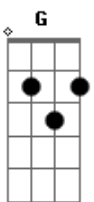

© ukulele-chords.com