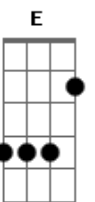

© ukulele-chords.com