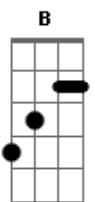

© ukulele-chords.com

© ukulele-chords.com