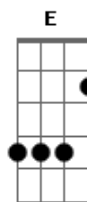

© ukulele-chords.com