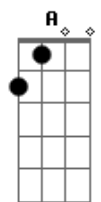

Jorge e Mateus - Amor Pra Recomeçar

Tom: A
Intro: 3x:

A B
Eu te desejo não parar tão cedo

Pois toda idade tem prazer e medo

A B
E com os que erram feio e bastante

Que você consiga ser tolerante

Gbm
Quando você ficar triste
E Gbm Bm7
Que seja por um dia, e não o ano inteiro

Gbm E
E que você descubra que rir é bom,
Gbm Bm7
mas que rir de tudo é desespero

Refrão:
A Bm7 E
Desejo que você tenha a quem amar

D Gbm
E quando estiver bem cansado
A Bm7 E
Ainda, exista amor pra recomeçar

A
Pra recomeçar
Intro: 1x(A E D)

Primeira parte com variação:
A B
Eu te desejo, muitos amigos

D
Mas que em um você possa confiar
A B
E que tenha até inimigos

D G
Pra você não deixar de duvidar

Gbm

Quando você ficar triste
E Gbm Bm7
Que seja por um dia, e não o ano inteiro
Gbm E
E que você descubra que rir é bom,
Gbm Bm7
mas que rir de tudo é desespero

Refrão:
A Bm7 E
Desejo que você tenha a quem amar
D Gbm
E quando estiver bem cansado
A Bm7 E
Ainda, exista amor pra recomeçar
A
Pra recomeçar

Solo: A Bm7 E D Gbm

Segunda Parte:
E
Eu desejo que você ganhe dinheiro
D
Pois é preciso viver também
E
E que você diga a ele, pelo menos uma vez,
Gbm D E Gbm D
Quem é dono de quem

Refrão:
A Bm7 E
Desejo que você tenha a quem amar
D Gbm
E quando estiver bem cansado
A Bm7 E
Ainda, exista amor pra recomeçar
A Bm7
Pra recomeçar
Gbm
Pra recomeçar
A Bm7
Recomeçar
E Gbm D
Pra recomeçar

Acordes

© ukulele-chords.com