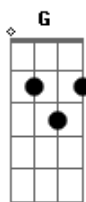

© ukulele-chords.com