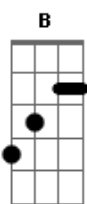

Jorge e Mateus - Amor Pra Recomeçar

Tom: A
Intro: 3x:

A B
Eu te desejo não parar tão cedo

Pois toda idade tem prazer e medo

A B
E com os que erram feio e bastante

Que você consiga ser tolerante

Gbm
Quando você ficar triste
E Gbm Bm7
Que seja por um dia, e não o ano inteiro

Gbm E
E que você descubra que rir é bom,
Gbm Bm7
mas que rir de tudo é desespero

Refrão:
A Bm7 E
Desejo que você tenha a quem amar

D Gbm
E quando estiver bem cansado
A Bm7 E
Ainda, exista amor pra recomeçar

A
Pra recomeçar
Intro: 1x(A E D)

Primeira parte com variação:
A B
Eu te desejo, muitos amigos

D
Mas que em um você possa confiar
A B
E que tenha até inimigos
D G
Pra você não deixar de duvidar

Gbm

Quando você ficar triste
E Gbm Bm7
Que seja por um dia, e não o ano inteiro
Gbm E
E que você descubra que rir é bom,
Gbm Bm7
mas que rir de tudo é desespero

Refrão:
A Bm7 E
Desejo que você tenha a quem amar
D Gbm
E quando estiver bem cansado
A Bm7 E
Ainda, exista amor pra recomeçar
A
Pra recomeçar

Solo: A Bm7 E D Gbm

Segunda Parte:
E
Eu desejo que você ganhe dinheiro
D
Pois é preciso viver também
E
E que você diga a ele, pelo menos uma vez,
Gbm D E Gbm D
Quem é dono de quem

Refrão:
A Bm7 E
Desejo que você tenha a quem amar
D Gbm
E quando estiver bem cansado
A Bm7 E
Ainda, exista amor pra recomeçar
A Bm7
Pra recomeçar
Gbm
Pra recomeçar
A Bm7
Recomeçar
E Gbm D
Pra recomeçar

Acordes

© ukulele-chords.com

© ukulele-chords.com

© ukulele-chords.com

© ukulele-chords.com

© ukulele-chords.com

© ukulele-chords.com

© ukulele-chords.com