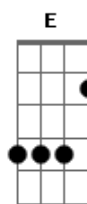

© ukulele-chords.com