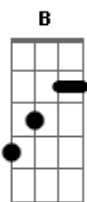

Jorge e Mateus - Amor Pra Recomeçar

Tom: A
Intro: 3x:

A B
Eu te desejo não parar tão cedo

Pois toda idade tem prazer e medo

A B
E com os que erram feio e bastante

Que você consiga ser tolerante

Gbm
Quando você ficar triste
E Gbm Bm7
Que seja por um dia, e não o ano inteiro

Gbm E
E que você descubra que rir é bom,
Gbm Bm7
mas que rir de tudo é desespero

Refrão:
A Bm7 E
Desejo que você tenha a quem amar

D Gbm
E quando estiver bem cansado
A Bm7 E
Ainda, exista amor pra recomeçar

A
Pra recomeçar
Intro: 1x(A E D)

Primeira parte com variação:
A B
Eu te desejo, muitos amigos

D
Mas que em um você possa confiar
A B
E que tenha até inimigos

D G
Pra você não deixar de duvidar

Gbm

Quando você ficar triste
E Gbm Bm7
Que seja por um dia, e não o ano inteiro
Gbm E
E que você descubra que rir é bom,
Gbm Bm7
mas que rir de tudo é desespero

Refrão:
A Bm7 E
Desejo que você tenha a quem amar
D Gbm
E quando estiver bem cansado
A Bm7 E
Ainda, exista amor pra recomeçar
A
Pra recomeçar

Solo: A Bm7 E D Gbm

Segunda Parte:
E
Eu desejo que você ganhe dinheiro
D
Pois é preciso viver também
E
E que você diga a ele, pelo menos uma vez,
Gbm D E Gbm D
Quem é dono de quem

Refrão:
A Bm7 E
Desejo que você tenha a quem amar
D Gbm
E quando estiver bem cansado
A Bm7 E
Ainda, exista amor pra recomeçar
A Bm7
Pra recomeçar
Gbm
Pra recomeçar
A Bm7
Recomeçar
E Gbm D
Pra recomeçar

Acordes

© ukulele-chords.com

© ukulele-chords.com

© ukulele-chords.com

© ukulele-chords.com

© ukulele-chords.com

© ukulele-chords.com

© ukulele-chords.com