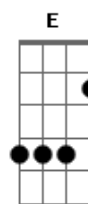

© ukulele-chords.com