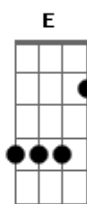

© ukulele-chords.com