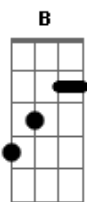

Jorge e Mateus - Amor Pra Recomeçar

Tom: A
Intro: 3x:

A B
Eu te desejo não parar tão cedo
D

Pois toda idade tem prazer e medo

A B
E com os que erram feio e bastante
D G

Que você consiga ser tolerante

Gbm
Quando você ficar triste
E Gbm Bm7
Que seja por um dia, e não o ano inteiro

Gbm E
E que você descubra que rir é bom,
Gbm Bm7
mas que rir de tudo é desespero

Refrão:
A Bm7 E
Desejo que você tenha a quem amar
D Gbm

E quando estiver bem cansado
A Bm7 E
Ainda, exista amor pra recomeçar

Pra recomeçar
Intro: 1x(A E D)

Primeira parte com variação:
A B
Eu te desejo, muitos amigos
D

Mas que em um você possa confiar
A B
E que tenha até inimigos
D G

Pra você não deixar de duvidar

Gbm

Quando você ficar triste
E Gbm Bm7
Que seja por um dia, e não o ano inteiro
Gbm E
E que você descubra que rir é bom,
Gbm Bm7
mas que rir de tudo é desespero

Refrão:
A Bm7 E
Desejo que você tenha a quem amar
D Gbm
E quando estiver bem cansado
A Bm7 E
Ainda, exista amor pra recomeçar
A
Pra recomeçar

Solo: A Bm7 E D Gbm

Segunda Parte:
E
Eu desejo que você ganhe dinheiro
D
Pois é preciso viver também
E
E que você diga a ele, pelo menos uma vez,
Gbm D E Gbm D
Quem é dono de quem

Refrão:
A Bm7 E
Desejo que você tenha a quem amar
D Gbm
E quando estiver bem cansado
A Bm7 E
Ainda, exista amor pra recomeçar
A Bm7
Pra recomeçar
Gbm
Pra recomeçar
A Bm7
Recomeçar
E Gbm D
Pra recomeçar

Acordes

© ukulele-chords.com

© ukulele-chords.com

© ukulele-chords.com

© ukulele-chords.com

© ukulele-chords.com

© ukulele-chords.com

© ukulele-chords.com