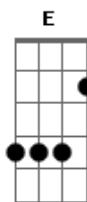

© ukulele-chords.com