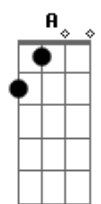

Jorge e Mateus - Amor Pra Recomeçar

Tom: A
Intro: 3x:

A B
Eu te desejo não parar tão cedo

Pois toda idade tem prazer e medo

A B
E com os que erram feio e bastante

Que você consiga ser tolerante

Gbm
Quando você ficar triste
E Gbm Bm7
Que seja por um dia, e não o ano inteiro

Gbm E
E que você descubra que rir é bom,
Gbm Bm7
mas que rir de tudo é desespero

Refrão:
A Bm7 E
Desejo que você tenha a quem amar

D Gbm
E quando estiver bem cansado
A Bm7 E
Ainda, exista amor pra recomeçar

A
Pra recomeçar
Intro: 1x(A E D)

Primeira parte com variação:
A B
Eu te desejo, muitos amigos

D
Mas que em um você possa confiar
A B
E que tenha até inimigos
D G
Pra você não deixar de duvidar

Gbm

Quando você ficar triste
E Gbm Bm7
Que seja por um dia, e não o ano inteiro
Gbm E
E que você descubra que rir é bom,
Gbm Bm7
mas que rir de tudo é desespero

Refrão:
A Bm7 E
Desejo que você tenha a quem amar
D Gbm
E quando estiver bem cansado
A Bm7 E
Ainda, exista amor pra recomeçar
A
Pra recomeçar

Solo: A Bm7 E D Gbm

Segunda Parte:
E
Eu desejo que você ganhe dinheiro
D
Pois é preciso viver também
E
E que você diga a ele, pelo menos uma vez,
Gbm D E Gbm D
Quem é dono de quem

Refrão:
A Bm7 E
Desejo que você tenha a quem amar
D Gbm
E quando estiver bem cansado
A Bm7 E
Ainda, exista amor pra recomeçar
A Bm7
Pra recomeçar
Gbm
Pra recomeçar
A Bm7
Recomeçar
E Gbm D
Pra recomeçar

Acordes

© ukulele-chords.com