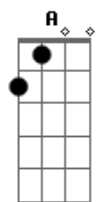

Jorge e Mateus - Amor Pra Recomeçar

Tom: A
Intro: 3x:

A B
Eu te desejo não parar tão cedo
D

Pois toda idade tem prazer e medo

A B
E com os que erram feio e bastante
D G

Que você consiga ser tolerante

Gbm
Quando você ficar triste
E Gbm Bm7
Que seja por um dia, e não o ano inteiro

Gbm E
E que você descubra que rir é bom,
Gbm Bm7
mas que rir de tudo é desespero

Refrão:
A Bm7 E
Desejo que você tenha a quem amar
D Gbm

E quando estiver bem cansado
A Bm7 E
Ainda, exista amor pra recomeçar

Pra recomeçar
Intro: 1x(A E D)

Primeira parte com variação:
A B
Eu te desejo, muitos amigos
D

Mas que em um você possa confiar
A B
E que tenha até inimigos
D G

Pra você não deixar de duvidar

Gbm

Quando você ficar triste
E Gbm Bm7
Que seja por um dia, e não o ano inteiro
Gbm E
E que você descubra que rir é bom,
Gbm Bm7
mas que rir de tudo é desespero

Refrão:
A Bm7 E
Desejo que você tenha a quem amar
D Gbm
E quando estiver bem cansado
A Bm7 E
Ainda, exista amor pra recomeçar
A
Pra recomeçar

Solo: A Bm7 E D Gbm

Segunda Parte:
E
Eu desejo que você ganhe dinheiro
D
Pois é preciso viver também
E
E que você diga a ele, pelo menos uma vez,
Gbm D E Gbm D
Quem é dono de quem

Refrão:
A Bm7 E
Desejo que você tenha a quem amar
D Gbm
E quando estiver bem cansado
A Bm7 E
Ainda, exista amor pra recomeçar
A Bm7
Pra recomeçar
Gbm
Pra recomeçar
A Bm7
Recomeçar
E Gbm D
Pra recomeçar

Acordes

© ukulele-chords.com