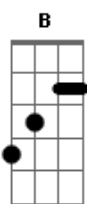

Jorge e Mateus - Amor Pra Recomeçar

Tom: A
Intro: 3x:

A B
Eu te desejo não parar tão cedo
D

Pois toda idade tem prazer e medo

A B
E com os que erram feio e bastante
D G

Que você consiga ser tolerante

Gbm
Quando você ficar triste
E Gbm Bm7
Que seja por um dia, e não o ano inteiro

Gbm E
E que você descubra que rir é bom,
Gbm Bm7
mas que rir de tudo é desespero

Refrão:
A Bm7 E
Desejo que você tenha a quem amar
D Gbm

E quando estiver bem cansado
A Bm7 E
Ainda, exista amor pra recomeçar

Pra recomeçar
Intro: 1x(A E D)

Primeira parte com variação:
A B
Eu te desejo, muitos amigos
D

Mas que em um você possa confiar
A B
E que tenha até inimigos
D G

Pra você não deixar de duvidar

Gbm

Quando você ficar triste
E Gbm Bm7
Que seja por um dia, e não o ano inteiro
Gbm E
E que você descubra que rir é bom,
Gbm Bm7
mas que rir de tudo é desespero

Refrão:
A Bm7 E
Desejo que você tenha a quem amar
D Gbm
E quando estiver bem cansado
A Bm7 E
Ainda, exista amor pra recomeçar
A
Pra recomeçar

Solo: A Bm7 E D Gbm

Segunda Parte:
E
Eu desejo que você ganhe dinheiro
D
Pois é preciso viver também
E
E que você diga a ele, pelo menos uma vez,
Gbm D E Gbm D
Quem é dono de quem

Refrão:
A Bm7 E
Desejo que você tenha a quem amar
D Gbm
E quando estiver bem cansado
A Bm7 E
Ainda, exista amor pra recomeçar
A Bm7
Pra recomeçar
Gbm
Pra recomeçar
A Bm7
Recomeçar
E Gbm D
Pra recomeçar

Acordes

© ukulele-chords.com

© ukulele-chords.com

© ukulele-chords.com

© ukulele-chords.com

© ukulele-chords.com

© ukulele-chords.com

© ukulele-chords.com