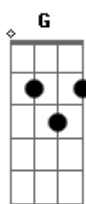

© ukulele-chords.com