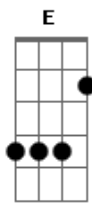

# Jorge e Mateus - Amo Noite e Dia

tom:

Intro: Dbm Aadd9 E B

[Solo]

[Primeira Parte]

Dbm Aadd9  
 Tem um pedaço do meu peito bem colado ao teu  
 Dbm Aadd9  
 Alguma chave, algum segredo que me prende ao teu  
 Dbm Aadd9 E  
 Teu jeito perigoso de me conquistar  
 B  
 Teu jeito tão gostoso de me abraçar

Dbm Aadd9  
 Tudo se perde se transforma se ninguém te ve  
 Dbm Aadd9  
 Eu busco as vezes nos detalhes encontrar voce  
 Dbm Aadd9 E  
 O tempo ja não passa só anda pra trás  
 B Aadd9 B  
 Me perco nessa estrada não aguento mais

[Refrão]

Iê iê  
 Dbm Aadd9 E  
 Passo o dia, passo a noite tô apaixonado  
 B Dbm  
 Coração no peito sofre sem voce do lado  
 Aadd9 E  
 Dessa vez tudo é real nada de fantasia  
 B  
 Saiba que eu te amo, amo noite e dia

## Acordes

© ukulele-chords.com

© ukulele-chords.com

© ukulele-chords.com

© ukulele-chords.com

[Primeira Parte]

Dbm Aadd9  
 Tem um pedaço do meu peito bem colado ao teu  
 Dbm Aadd9  
 Alguma chave, algum segredo que me prende ao teu  
 Dbm Aadd9 E  
 Teu jeito perigoso de me conquistar  
 B  
 Teu jeito tão gostoso de me abraçar