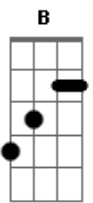

# Jorge e Mateus - Amo Noite e Dia

tom:

Intro: Dbm Aadd9 E B

[Solo]

[Primeira Parte]

Dbm Aadd9  
 Tem um pedaço do meu peito bem colado ao teu  
 Dbm Aadd9  
 Alguma chave, algum segredo que me prende ao teu  
 Dbm Aadd9 E  
 Teu jeito perigoso de me conquistar  
 B  
 Teu jeito tão gostoso de me abraçar

Dbm Aadd9  
 Tudo se perde se transforma se ninguém te ve  
 Dbm Aadd9  
 Eu busco as vezes nos detalhes encontrar voce  
 Dbm Aadd9 E  
 O tempo ja não passa só anda pra trás  
 B Aadd9 B  
 Me perco nessa estrada não aguento mais

## Acordes

© ukulele-chords.com

© ukulele-chords.com

© ukulele-chords.com

© ukulele-chords.com

[Primeira Parte]

Dbm Aadd9  
 Tem um pedaço do meu peito bem colado ao teu  
 Dbm Aadd9  
 Alguma chave, algum segredo que me prende ao teu  
 Dbm Aadd9 E  
 Teu jeito perigoso de me conquistar  
 B  
 Teu jeito tão gostoso de me abraçar

Dbm Aadd9 E  
 Passo o dia, passo a noite tô apaixonado  
 B Dbm  
 Coração no peito sofre sem voce do lado  
 Aadd9 E  
 Dessa vez tudo é real nada de fantasia  
 B  
 Saiba que eu te amo, amo noite e dia  
 ( Dbm Aadd9 E B )