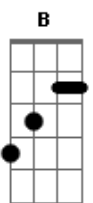

Jorge e Mateus - Amo Noite e Dia

tom:

Intro: Dbm Aadd9 E B

[Solo]

[Primeira Parte]

Dbm Aadd9
 Tem um pedaço do meu peito bem colado ao teu
 Dbm Aadd9
 Alguma chave, algum segredo que me prende ao teu
 Dbm Aadd9 E
 Teu jeito perigoso de me conquistar
 B
 Teu jeito tão gostoso de me abraçar

Dbm Aadd9
 Tudo se perde se transforma se ninguém te ve
 Dbm Aadd9
 Eu busco as vezes nos detalhes encontrar voce
 Dbm Aadd9 E
 O tempo ja não passa só anda pra trás
 B Aadd9 B
 Me perco nessa estrada não aguento mais

Acordes

© ukulele-chords.com

© ukulele-chords.com

© ukulele-chords.com

© ukulele-chords.com

[Primeira Parte]

Dbm Aadd9
 Tem um pedaço do meu peito bem colado ao teu
 Dbm Aadd9
 Alguma chave, algum segredo que me prende ao teu
 Dbm Aadd9 E
 Teu jeito perigoso de me conquistar
 B
 Teu jeito tão gostoso de me abraçar

Dbm Aadd9 E
 Passo o dia, passo a noite tô apaixonado
 B Dbm
 Coração no peito sofre sem voce do lado
 Aadd9 E
 Dessa vez tudo é real nada de fantasia
 B
 Saiba que eu te amo, amo noite e dia
 (Dbm Aadd9 E B)