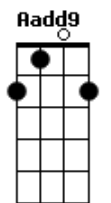

Jorge e Mateus - Amo Noite e Dia

tom:

Intro: Dbm Aadd9 E B

[Solo]

[Primeira Parte]

Dbm Aadd9
 Tem um pedaço do meu peito bem colado ao teu
 Dbm Aadd9
 Alguma chave, algum segredo que me prende ao teu
 Dbm Aadd9 E
 Teu jeito perigoso de me conquistar
 B
 Teu jeito tão gostoso de me abraçar

Acordes

© ukulele-chords.com

© ukulele-chords.com

© ukulele-chords.com

© ukulele-chords.com

[Primeira Parte]

Dbm Aadd9
 Tem um pedaço do meu peito bem colado ao teu
 Dbm Aadd9
 Alguma chave, algum segredo que me prende ao teu
 Dbm Aadd9 E
 Teu jeito perigoso de me conquistar
 B
 Teu jeito tão gostoso de me abraçar