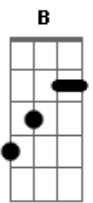

Jorge e Mateus - Amo Noite e Dia

tom:

Intro: Dbm Aadd9 E B

[Solo]

[Primeira Parte]

Dbm Aadd9
 Tem um pedaço do meu peito bem colado ao teu
 Dbm Aadd9
 Alguma chave, algum segredo que me prende ao teu
 Dbm Aadd9 E
 Teu jeito perigoso de me conquistar
 B
 Teu jeito tão gostoso de me abraçar

Dbm Aadd9
 Tudo se perde se transforma se ninguém te ve
 Dbm Aadd9
 Eu busco as vezes nos detalhes encontrar voce
 Dbm Aadd9 E
 O tempo ja não passa só anda pra trás
 B Aadd9 B
 Me perco nessa estrada não aguento mais

Acordes

© ukulele-chords.com

© ukulele-chords.com

© ukulele-chords.com

© ukulele-chords.com

[Primeira Parte]

Dbm Aadd9
 Tem um pedaço do meu peito bem colado ao teu
 Dbm Aadd9
 Alguma chave, algum segredo que me prende ao teu
 Dbm Aadd9 E
 Teu jeito perigoso de me conquistar
 B
 Teu jeito tão gostoso de me abraçar

Dbm Aadd9 E
 Passo o dia, passo a noite tô apaixonado
 B Dbm
 Coração no peito sofre sem voce do lado
 Aadd9 E
 Dessa vez tudo é real nada de fantasia
 B
 Saiba que eu te amo, amo noite e dia
 (Dbm Aadd9 E B)