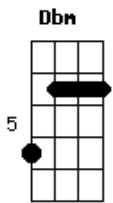

# Jorge e Mateus - Amo Noite e Dia

tom:

Intro: Dbm Aadd9 E B

[Solo]

[Primeira Parte]

Dbm Aadd9  
 Tem um pedaço do meu peito bem colado ao teu  
 Dbm Aadd9  
 Alguma chave, algum segredo que me prende ao teu  
 Dbm Aadd9 E  
 Teu jeito perigoso de me conquistar  
 B  
 Teu jeito tão gostoso de me abraçar

Dbm Aadd9  
 Tudo se perde se transforma se ninguém te ve  
 Dbm Aadd9  
 Eu busco as vezes nos detalhes encontrar voce  
 Dbm Aadd9 E  
 O tempo ja não passa só anda pra trás  
 B Aadd9 B  
 Me perco nessa estrada não aguento mais

[Refrão]

Iê iê  
 Dbm Aadd9 E  
 Passo o dia, passo a noite tô apaixonado  
 B Dbm  
 Coração no peito sofre sem voce do lado  
 Aadd9 E  
 Dessa vez tudo é real nada de fantasia  
 B  
 Saiba que eu te amo, amo noite e dia

## Acordes

© ukulele-chords.com

© ukulele-chords.com

© ukulele-chords.com

© ukulele-chords.com

[Primeira Parte]

Dbm Aadd9  
 Tem um pedaço do meu peito bem colado ao teu  
 Dbm Aadd9  
 Alguma chave, algum segredo que me prende ao teu  
 Dbm Aadd9 E  
 Teu jeito perigoso de me conquistar  
 B  
 Teu jeito tão gostoso de me abraçar