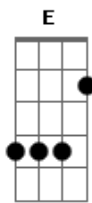

Jorge e Mateus - Amo Noite e Dia

tom:

Intro: Dbm Aadd9 E B

[Solo]

[Primeira Parte]

Dbm Aadd9
 Tem um pedaço do meu peito bem colado ao teu
 Dbm Aadd9
 Alguma chave, algum segredo que me prende ao teu
 Dbm Aadd9 E
 Teu jeito perigoso de me conquistar
 B
 Teu jeito tão gostoso de me abraçar

Dbm Aadd9
 Tudo se perde se transforma se ninguém te ve
 Dbm Aadd9
 Eu busco as vezes nos detalhes encontrar voce
 Dbm Aadd9 E
 O tempo ja não passa só anda pra trás
 B Aadd9 B
 Me perco nessa estrada não aguento mais

[Refrão]

Iê iê
 Dbm Aadd9 E
 Passo o dia, passo a noite tô apaixonado
 B Dbm
 Coração no peito sofre sem voce do lado
 Aadd9 E
 Dessa vez tudo é real nada de fantasia
 B
 Saiba que eu te amo, amo noite e dia

Acordes

© ukulele-chords.com

© ukulele-chords.com

© ukulele-chords.com

© ukulele-chords.com

[Primeira Parte]

Dbm Aadd9
 Tem um pedaço do meu peito bem colado ao teu
 Dbm Aadd9
 Alguma chave, algum segredo que me prende ao teu
 Dbm Aadd9 E
 Teu jeito perigoso de me conquistar
 B
 Teu jeito tão gostoso de me abraçar