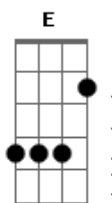

Jorge e Mateus - Amo Noite e Dia

tom:

Intro: Dbm Aadd9 E B

[Solo]

[Primeira Parte]

Dbm Aadd9
 Tem um pedaço do meu peito bem colado ao teu
 Dbm Aadd9
 Alguma chave, algum segredo que me prende ao teu
 Dbm Aadd9 E
 Teu jeito perigoso de me conquistar
 B
 Teu jeito tão gostoso de me abraçar

Dbm Aadd9
 Tudo se perde se transforma se ninguém te ve
 Dbm Aadd9
 Eu busco as vezes nos detalhes encontrar voce
 Dbm Aadd9 E
 O tempo ja não passa só anda pra trás
 B Aadd9 B
 Me perco nessa estrada não aguento mais

[Refrão]

Iê iê
 Dbm Aadd9 E
 Passo o dia, passo a noite tô apaixonado
 B Dbm
 Coração no peito sofre sem voce do lado
 Aadd9 E
 Dessa vez tudo é real nada de fantasia
 B
 Saiba que eu te amo, amo noite e dia

Acordes

© ukulele-chords.com

© ukulele-chords.com

© ukulele-chords.com

© ukulele-chords.com

[Primeira Parte]

Dbm Aadd9
 Tem um pedaço do meu peito bem colado ao teu
 Dbm Aadd9
 Alguma chave, algum segredo que me prende ao teu
 Dbm Aadd9 E
 Teu jeito perigoso de me conquistar
 B
 Teu jeito tão gostoso de me abraçar