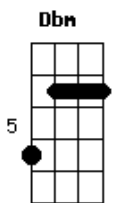

Jorge e Mateus - Amo Noite e Dia

tom:

Intro: Dbm Aadd9 E B

[Solo]

[Primeira Parte]

Dbm Aadd9
 Tem um pedaço do meu peito bem colado ao teu
 Dbm Aadd9
 Alguma chave, algum segredo que me prende ao teu
 Dbm Aadd9 E
 Teu jeito perigoso de me conquistar
 B
 Teu jeito tão gostoso de me abraçar

Dbm Aadd9
 Tudo se perde se transforma se ninguém te ve
 Dbm Aadd9
 Eu busco as vezes nos detalhes encontrar voce
 Dbm Aadd9 E
 O tempo ja não passa só anda pra trás
 B Aadd9 B
 Me perco nessa estrada não aguento mais

[Refrão]

Iê iê
 Dbm Aadd9 E
 Passo o dia, passo a noite tô apaixonado
 B Dbm
 Coração no peito sofre sem voce do lado
 Aadd9 E
 Dessa vez tudo é real nada de fantasia
 B
 Saiba que eu te amo, amo noite e dia

Acordes

© ukulele-chords.com

© ukulele-chords.com

© ukulele-chords.com

© ukulele-chords.com

[Primeira Parte]

Dbm Aadd9
 Tem um pedaço do meu peito bem colado ao teu
 Dbm Aadd9
 Alguma chave, algum segredo que me prende ao teu
 Dbm Aadd9 E
 Teu jeito perigoso de me conquistar
 B
 Teu jeito tão gostoso de me abraçar