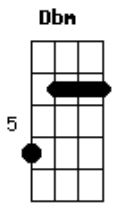

Jorge e Mateus - Amo Noite e Dia

tom:

Intro: Dbm Aadd9 E B

[Solo]

[Primeira Parte]

Dbm Aadd9
 Tem um pedaço do meu peito bem colado ao teu
 Dbm Aadd9
 Alguma chave, algum segredo que me prende ao teu
 Dbm Aadd9 E
 Teu jeito perigoso de me conquistar
 B
 Teu jeito tão gostoso de me abraçar

Dbm Aadd9
 Tudo se perde se transforma se ninguém te ve
 Dbm Aadd9
 Eu busco as vezes nos detalhes encontrar voce
 Dbm Aadd9 E
 O tempo ja não passa só anda pra trás
 B Aadd9 B
 Me perco nessa estrada não aguento mais

[Refrão]

Iê iê
 Dbm Aadd9 E
 Passo o dia, passo a noite tô apaixonado
 B Dbm
 Coração no peito sofre sem voce do lado
 Aadd9 E
 Dessa vez tudo é real nada de fantasia
 B
 Saiba que eu te amo, amo noite e dia

Acordes

© ukulele-chords.com

© ukulele-chords.com

© ukulele-chords.com

© ukulele-chords.com

[Primeira Parte]

Dbm Aadd9
 Tem um pedaço do meu peito bem colado ao teu
 Dbm Aadd9
 Alguma chave, algum segredo que me prende ao teu
 Dbm Aadd9 E
 Teu jeito perigoso de me conquistar
 B
 Teu jeito tão gostoso de me abraçar