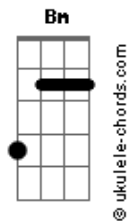

Jorge e Mateus - Aí Já Era

tom:

Intro: C D Am Em
C D Em
C D Am
C D Em Cadd9

[Primeira Parte]

G Cadd9
Para pra pensar, porque eu já me toquei
G Cadd9
Eu te escolhi e você me escolheu, eu sei
G Cadd9
Tá escancarado, vai negar pro coração?
G D Cadd9
Que você tá com sintomas de paixão!

Em D
É quando os olhos se caçam em meio à multidão
Cadd9 D
Quando a gente se esbarra andando em qualquer direção
G D
Quando indiscretamente a gente vai perdendo o chão
Cadd9
E vai ficando bobo
Vai ficando bobo

[Refrão]

D G D Cadd9
E aí já era é hora de se entregar
D G D Cadd9
O amor não espera, só deixa o tempo passar
D Bm B7 Em
E fica pro coração a missão de avisar
D Cadd9 D
E o meu tá dando sinal e tá querendo te amar!

[Solo] C D Am
C D Em
C D Am
C D Em Cadd9

Acordes

[Primeira Parte]

G Cadd9
Para pra pensar, porque eu já me toquei
G Cadd9
Eu te escolhi e você me escolheu, eu sei
G Cadd9
Tá escancarado, vai negar pro coração?
G D Cadd9
Que você tá com sintomas de paixão!

Em D
É quando os olhos se caçam em meio à multidão
Cadd9 D
Quando a gente se esbarra andando em qualquer direção
G D
Quando indiscretamente a gente vai perdendo o chão
Cadd9
E vai ficando bobo
Vai ficando bobo
[Refrão] (2x)

D G D Cadd9
E aí já era é hora de se entregar
D G D Cadd9
O amor não espera, só deixa o tempo passar
D Bm B7 Em
E fica pro coração a missão de avisar
D Cadd9 D G
E o meu tá dando sinal e tá querendo te amar!

D G D Cadd9
E aí já era é hora de se entregar
D G D Cadd9
O amor não espera, só deixa o tempo passar
D Bm B7 Em
E fica pro coração a missão de avisar
D Cadd9 D Am Em
E o meu tá dando sinal e tá querendo te amar!
D Cadd9 D
E o meu tá dando sinal e tá querendo te amar!

[Final] C D Am
C D Em
C D Am
C D Em Cadd9
G