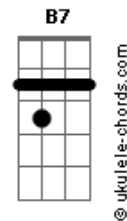

Jorge e Mateus - Aí Já Era

tom:

Intro: C D Am Em
C D Em
C D Am
C D Em Cadd9

[Primeira Parte]

G Cadd9
Para pra pensar, porque eu já me toquei
G Cadd9
Eu te escolhi e você me escolheu, eu sei
G Cadd9
Tá escancarado, vai negar pro coração?
G D Cadd9
Que você tá com sintomas de paixão!

Em D
É quando os olhos se caçam em meio à multidão
Cadd9 D
Quando a gente se esbarra andando em qualquer direção
G D
Quando indiscretamente a gente vai perdendo o chão
Cadd9
E vai ficando bobo
Vai ficando bobo

[Refrão]

D G D Cadd9
E aí já era é hora de se entregar
D G D Cadd9
O amor não espera, só deixa o tempo passar
D Bm B7 Em
E fica pro coração a missão de avisar
D Cadd9 D
E o meu tá dando sinal e tá querendo te amar!

[Solo] C D Am
C D Em
C D Am
C D Em Cadd9

Acordes

[Primeira Parte]

G Cadd9
Para pra pensar, porque eu já me toquei
G Cadd9
Eu te escolhi e você me escolheu, eu sei
G Cadd9
Tá escancarado, vai negar pro coração?
G D Cadd9
Que você tá com sintomas de paixão!

Em D
É quando os olhos se caçam em meio à multidão
Cadd9 D
Quando a gente se esbarra andando em qualquer direção
G D
Quando indiscretamente a gente vai perdendo o chão
Cadd9
E vai ficando bobo
Vai ficando bobo
[Refrão] (2x)

D G D Cadd9
E aí já era é hora de se entregar
D G D Cadd9
O amor não espera, só deixa o tempo passar
D Bm B7 Em
E fica pro coração a missão de avisar
D Cadd9 D G
E o meu tá dando sinal e tá querendo te amar!

D G D Cadd9
E aí já era é hora de se entregar
D G D Cadd9
O amor não espera, só deixa o tempo passar
D Bm B7 Em
E fica pro coração a missão de avisar
D Cadd9 D Am Em
E o meu tá dando sinal e tá querendo te amar!
D Cadd9 D
E o meu tá dando sinal e tá querendo te amar!

[Final] C D Am
C D Em
C D Am
C D Em Cadd9
G