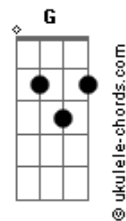

Jorge e Mateus - Aí Já Era

tom:

Intro: C D Am Em
 C D Em
 C D Am
 C D Em Cadd9

[Primeira Parte]

G Cadd9
 Para pra pensar, porque eu já me toquei
 G Cadd9
 Eu te escolhi e você me escolheu, eu sei
 G Cadd9
 Tá escancarado, vai negar pro coração?
 G D Cadd9
 Que você tá com sintomas de paixão!

Em D
 É quando os olhos se caçam em meio à multidão
 Cadd9 D
 Quando a gente se esbarra andando em qualquer direção
 G D
 Quando indiscretamente a gente vai perdendo o chão
 Cadd9
 E vai ficando bobo
 Vai ficando bobo

[Solo] C D Am
 C D Em
 C D Am
 C D Em Cadd9

Acordes

[Primeira Parte]

G Cadd9
 Para pra pensar, porque eu já me toquei
 G Cadd9
 Eu te escolhi e você me escolheu, eu sei
 G Cadd9
 Tá escancarado, vai negar pro coração?
 G D Cadd9
 Que você tá com sintomas de paixão!