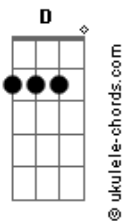

Jorge e Mateus - Aí Já Era

tom:

Intro: C D Am Em
C D Em
C D Am
C D Em Cadd9

[Primeira Parte]

G Cadd9
Para pra pensar, porque eu já me toquei
G Cadd9
Eu te escolhi e você me escolheu, eu sei
G Cadd9
Tá escancarado, vai negar pro coração?
G D Cadd9
Que você tá com sintomas de paixão!

Em D
É quando os olhos se caçam em meio à multidão
Cadd9 D
Quando a gente se esbarra andando em qualquer direção
G D
Quando indiscretamente a gente vai perdendo o chão
Cadd9
E vai ficando bobo
Vai ficando bobo

[Refrão]

D G D Cadd9
E aí já era é hora de se entregar
D G D Cadd9
O amor não espera, só deixa o tempo passar
D Bm B7 Em
E fica pro coração a missão de avisar
D Cadd9 D
E o meu tá dando sinal e tá querendo te amar!

[Solo] C D Am
C D Em
C D Am
C D Em Cadd9

Acordes

[Primeira Parte]

G Cadd9
Para pra pensar, porque eu já me toquei
G Cadd9
Eu te escolhi e você me escolheu, eu sei
G Cadd9
Tá escancarado, vai negar pro coração?
G D Cadd9
Que você tá com sintomas de paixão!

Em D
É quando os olhos se caçam em meio à multidão
Cadd9 D
Quando a gente se esbarra andando em qualquer direção
G D
Quando indiscretamente a gente vai perdendo o chão
Cadd9
E vai ficando bobo
Vai ficando bobo
[Refrão] (2x)

D G D Cadd9
E aí já era é hora de se entregar
D G D Cadd9
O amor não espera, só deixa o tempo passar
D Bm B7 Em
E fica pro coração a missão de avisar
D Cadd9 D G
E o meu tá dando sinal e tá querendo te amar!

D G D Cadd9
E aí já era é hora de se entregar
D G D Cadd9
O amor não espera, só deixa o tempo passar
D Bm B7 Em
E fica pro coração a missão de avisar
D Cadd9 D Am Em
E o meu tá dando sinal e tá querendo te amar!
D Cadd9 D
E o meu tá dando sinal e tá querendo te amar!

[Final] C D Am
C D Em
C D Am
C D Em Cadd9
G