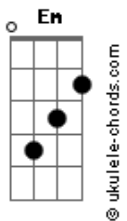

Jorge e Mateus - Aí Já Era

tom:

Intro: C D Am Em
C D Em
C D Am
C D Em Cadd9

[Primeira Parte]

G Cadd9
Para pra pensar, porque eu já me toquei
G Cadd9
Eu te escolhi e você me escolheu, eu sei
G Cadd9
Tá escancarado, vai negar pro coração?
G D Cadd9
Que você tá com sintomas de paixão!

Em D
É quando os olhos se caçam em meio à multidão
Cadd9 D
Quando a gente se esbarra andando em qualquer direção
G D
Quando indiscretamente a gente vai perdendo o chão
Cadd9
E vai ficando bobo
Vai ficando bobo

[Refrão]

D G D Cadd9
E aí já era é hora de se entregar
D G D Cadd9
O amor não espera, só deixa o tempo passar
D Bm B7 Em
E fica pro coração a missão de avisar
D Cadd9 D
E o meu tá dando sinal e tá querendo te amar!

[Solo] C D Am
C D Em
C D Am
C D Em Cadd9

Acordes

[Primeira Parte]

G Cadd9
Para pra pensar, porque eu já me toquei
G Cadd9
Eu te escolhi e você me escolheu, eu sei
G Cadd9
Tá escancarado, vai negar pro coração?
G D Cadd9
Que você tá com sintomas de paixão!

Em D
É quando os olhos se caçam em meio à multidão
Cadd9 D
Quando a gente se esbarra andando em qualquer direção
G D
Quando indiscretamente a gente vai perdendo o chão
Cadd9
E vai ficando bobo
Vai ficando bobo
[Refrão] (2x)

D G D Cadd9
E aí já era é hora de se entregar
D G D Cadd9
O amor não espera, só deixa o tempo passar
D Bm B7 Em
E fica pro coração a missão de avisar
D Cadd9 D G
E o meu tá dando sinal e tá querendo te amar!

D G D Cadd9
E aí já era é hora de se entregar
D G D Cadd9
O amor não espera, só deixa o tempo passar
D Bm B7 Em
E fica pro coração a missão de avisar
D Cadd9 D Am Em
E o meu tá dando sinal e tá querendo te amar!
D Cadd9 D
E o meu tá dando sinal e tá querendo te amar!

[Final] C D Am
C D Em
C D Am
C D Em Cadd9
G