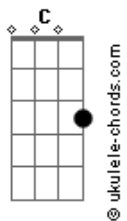

Jorge e Mateus - Aí Já Era

tom:

Intro: C D Am Em
C D Em
C D Am
C D Em Cadd9

[Primeira Parte]

G Cadd9
Para pra pensar, porque eu já me toquei
G Cadd9
Eu te escolhi e você me escolheu, eu sei
G Cadd9
Tá escancarado, vai negar pro coração?
G D Cadd9
Que você tá com sintomas de paixão!

Em D
É quando os olhos se caçam em meio à multidão
Cadd9 D
Quando a gente se esbarra andando em qualquer direção
G D
Quando indiscretamente a gente vai perdendo o chão
Cadd9
E vai ficando bobo
Vai ficando bobo

[Refrão]

D G D Cadd9
E aí já era é hora de se entregar
D G D Cadd9
O amor não espera, só deixa o tempo passar
D Bm B7 Em
E fica pro coração a missão de avisar
D Cadd9 D
E o meu tá dando sinal e tá querendo te amar!

[Solo] C D Am
C D Em
C D Am
C D Em Cadd9

Acordes

[Primeira Parte]

G Cadd9
Para pra pensar, porque eu já me toquei
G Cadd9
Eu te escolhi e você me escolheu, eu sei
G Cadd9
Tá escancarado, vai negar pro coração?
G D Cadd9
Que você tá com sintomas de paixão!

Em D
É quando os olhos se caçam em meio à multidão
Cadd9 D
Quando a gente se esbarra andando em qualquer direção
G D
Quando indiscretamente a gente vai perdendo o chão
Cadd9
E vai ficando bobo
Vai ficando bobo
[Refrão] (2x)

D G D Cadd9
E aí já era é hora de se entregar
D G D Cadd9
O amor não espera, só deixa o tempo passar
D Bm B7 Em
E fica pro coração a missão de avisar
D Cadd9 D G
E o meu tá dando sinal e tá querendo te amar!

D G D Cadd9
E aí já era é hora de se entregar
D G D Cadd9
O amor não espera, só deixa o tempo passar
D Bm B7 Em
E fica pro coração a missão de avisar
D Cadd9 D Am Em
E o meu tá dando sinal e tá querendo te amar!
D Cadd9 D
E o meu tá dando sinal e tá querendo te amar!

[Final] C D Am
C D Em
C D Am
C D Em Cadd9
G