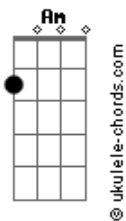

Jorge e Mateus - Aí Já Era

tom:

Intro: C D Am Em
C D Em
C D Am
C D Em Cadd9

[Primeira Parte]

G Cadd9
Para pra pensar, porque eu já me toquei
G Cadd9
Eu te escolhi e você me escolheu, eu sei
G Cadd9
Tá escancarado, vai negar pro coração?
G D Cadd9
Que você tá com sintomas de paixão!

Em D
É quando os olhos se caçam em meio à multidão
Cadd9 D
Quando a gente se esbarra andando em qualquer direção
G D
Quando indiscretamente a gente vai perdendo o chão
Cadd9
E vai ficando bobo
Vai ficando bobo

[Refrão]

D G D Cadd9
E aí já era é hora de se entregar
D G D Cadd9
O amor não espera, só deixa o tempo passar
D Bm B7 Em
E fica pro coração a missão de avisar
D Cadd9 D
E o meu tá dando sinal e tá querendo te amar!

[Solo] C D Am
C D Em
C D Am
C D Em Cadd9

Acordes

[Primeira Parte]

G Cadd9
Para pra pensar, porque eu já me toquei
G Cadd9
Eu te escolhi e você me escolheu, eu sei
G Cadd9
Tá escancarado, vai negar pro coração?
G D Cadd9
Que você tá com sintomas de paixão!

Em D
É quando os olhos se caçam em meio à multidão
Cadd9 D
Quando a gente se esbarra andando em qualquer direção
G D
Quando indiscretamente a gente vai perdendo o chão
Cadd9
E vai ficando bobo
Vai ficando bobo
[Refrão] (2x)

D G D Cadd9
E aí já era é hora de se entregar
D G D Cadd9
O amor não espera, só deixa o tempo passar
D Bm B7 Em
E fica pro coração a missão de avisar
D Cadd9 D G
E o meu tá dando sinal e tá querendo te amar!

D G D Cadd9
E aí já era é hora de se entregar
D G D Cadd9
O amor não espera, só deixa o tempo passar
D Bm B7 Em
E fica pro coração a missão de avisar
D Cadd9 D Am Em
E o meu tá dando sinal e tá querendo te amar!
D Cadd9 D
E o meu tá dando sinal e tá querendo te amar!

[Final] C D Am
C D Em
C D Am
C D Em Cadd9
G