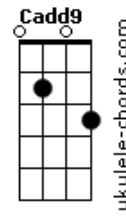

Jorge e Mateus - Aí Já Era

tom:

Intro: C D Am Em
C D Em
C D Am
C D Em Cadd9

[Primeira Parte]

G Cadd9
Para pra pensar, porque eu já me toquei
G Cadd9
Eu te escolhi e você me escolheu, eu sei
G Cadd9
Tá escancarado, vai negar pro coração?
G D Cadd9
Que você tá com sintomas de paixão!

Em D
É quando os olhos se caçam em meio à multidão
Cadd9 D
Quando a gente se esbarra andando em qualquer direção
G D
Quando indiscretamente a gente vai perdendo o chão
Cadd9
E vai ficando bobo
Vai ficando bobo

[Refrão]

D G D Cadd9
E aí já era é hora de se entregar
D G D Cadd9
O amor não espera, só deixa o tempo passar
D Bm B7 Em
E fica pro coração a missão de avisar
D Cadd9 D
E o meu tá dando sinal e tá querendo te amar!

[Solo] C D Am
C D Em
C D Am
C D Em Cadd9

Acordes

[Primeira Parte]

G Cadd9
Para pra pensar, porque eu já me toquei
G Cadd9
Eu te escolhi e você me escolheu, eu sei
G Cadd9
Tá escancarado, vai negar pro coração?
G D Cadd9
Que você tá com sintomas de paixão!

Em D
É quando os olhos se caçam em meio à multidão
Cadd9 D
Quando a gente se esbarra andando em qualquer direção
G D
Quando indiscretamente a gente vai perdendo o chão
Cadd9
E vai ficando bobo
Vai ficando bobo
[Refrão] (2x)

D G D Cadd9
E aí já era é hora de se entregar
D G D Cadd9
O amor não espera, só deixa o tempo passar
D Bm B7 Em
E fica pro coração a missão de avisar
D Cadd9 D G
E o meu tá dando sinal e tá querendo te amar!

D G D Cadd9
E aí já era é hora de se entregar
D G D Cadd9
O amor não espera, só deixa o tempo passar
D Bm B7 Em
E fica pro coração a missão de avisar
D Cadd9 D Am Em
E o meu tá dando sinal e tá querendo te amar!
D Cadd9 D
E o meu tá dando sinal e tá querendo te amar!

[Final] C D Am
C D Em
C D Am
C D Em Cadd9
G