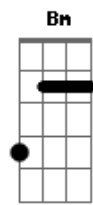

[Solo] C D Am7
 C D Em7
 C D Am7
 C D Em7 Cadd9

Acordes

© ukulele-chords.com

© ukulele-chords.com

© ukulele-chords.com

© ukulele-chords.com

© ukulele-chords.com

© ukulele-chords.com

© ukulele-chords.com

© ukulele-chords.com

© ukulele-chords.com

© ukulele-chords.com

© ukulele-chords.com

[Primeira Parte]

G Cadd9
 Para pra pensar, porque eu já me toquei
 G Cadd9
 Eu te escolhi e você me escolheu, eu sei
 G7M Cadd9
 Tá escancarado, vai negar pro coração?
 G D Cadd9
 Que você tá com sintomas de paixão!