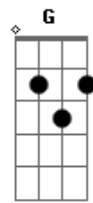

# Jorge e Mateus - Aí Já Era

tom:

Intro: C D Am7 Em  
 C D Em7  
 C D Am7  
 C D Em7 Cadd9

[Primeira Parte]

G Cadd9  
 Para pra pensar, porque eu já me toquei  
 G Cadd9  
 Eu te escolhi e você me escolheu, eu sei  
 G7M Cadd9  
 Tá escancarado, vai negar pro coração?  
 G D Cadd9  
 Que você tá com sintomas de paixão!

Em7 D  
 É quando os olhos se caçam em meio à multidão  
 Cadd9 D  
 Quando a gente se esbarra andando em qualquer direção  
 G D  
 Quando indiscretamente a gente vai perdendo o chão  
 Cadd9  
 E vai ficando bobo  
 Vai ficando bobo

## Acordes

[Primeira Parte]

G Cadd9  
 Para pra pensar, porque eu já me toquei  
 G Cadd9  
 Eu te escolhi e você me escolheu, eu sei  
 G7M Cadd9  
 Tá escancarado, vai negar pro coração?  
 G D Cadd9  
 Que você tá com sintomas de paixão!