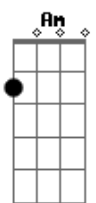

[Solo] C D Am7
 C D Em7
 C D Am7
 C D Em7 Cadd9

Acordes

© ukulele-chords.com

© ukulele-chords.com

© ukulele-chords.com

© ukulele-chords.com

© ukulele-chords.com

© ukulele-chords.com

© ukulele-chords.com

© ukulele-chords.com

© ukulele-chords.com

© ukulele-chords.com

© ukulele-chords.com

[Primeira Parte]

G Cadd9
 Para pra pensar, porque eu já me toquei
 G Cadd9
 Eu te escolhi e você me escolheu, eu sei
 G7M Cadd9
 Tá escancarado, vai negar pro coração?
 G D Cadd9
 Que você tá com sintomas de paixão!