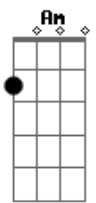

Jorge e Mateus - Aí Já Era

tom:

Intro: C D Am7 Em
C D Em7
C D Am7
C D Em7 Cadd9

[Primeira Parte]

G Cadd9
Para pra pensar, porque eu já me toquei
G Cadd9
Eu te escolhi e você me escolheu, eu sei
G7M Cadd9
Tá escancarado, vai negar pro coração?
G D Cadd9
Que você tá com sintomas de paixão!

Em7 D
É quando os olhos se caçam em meio à multidão
Cadd9 D
Quando a gente se esbarra andando em qualquer direção
G D
Quando indiscretamente a gente vai perdendo o chão
Cadd9
E vai ficando bobo
Vai ficando bobo

[Refrão]

D G D Cadd9
E aí já era é hora de se entregar
D G D Cadd9
O amor não espera, só deixa o tempo passar
D Bm B7 Em
E fica pro coração a missão de avisar
D Cadd9 D
E o meu tá dando sinal e tá querendo te amar!

[Solo] C D Am7
C D Em7
C D Am7
C D Em7 Cadd9

Acordes

[Primeira Parte]

G Cadd9
Para pra pensar, porque eu já me toquei
G Cadd9
Eu te escolhi e você me escolheu, eu sei
G7M Cadd9
Tá escancarado, vai negar pro coração?
G D Cadd9
Que você tá com sintomas de paixão!

Em7 D
É quando os olhos se caçam em meio à multidão
Cadd9 D
Quando a gente se esbarra andando em qualquer direção
G D
Quando indiscretamente a gente vai perdendo o chão
Cadd9
E vai ficando bobo
Vai ficando bobo
[Refrão] (2x)

D G D Cadd9
E aí já era é hora de se entregar
D G D Cadd9
O amor não espera, só deixa o tempo passar
D Bm B7 Em
E fica pro coração a missão de avisar
D Cadd9 D G
E o meu tá dando sinal e tá querendo te amar!

D G D Cadd9
E aí já era é hora de se entregar
D G D Cadd9
O amor não espera, só deixa o tempo passar
D Bm B7 Em
E fica pro coração a missão de avisar
D Cadd9 D Am Em
E o meu tá dando sinal e tá querendo te amar!
D Cadd9 D
E o meu tá dando sinal e tá querendo te amar!

[Final] C D Am7
C D Em7
C D Am7
C D Em7 Cadd9
G