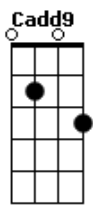

© ukulele-chords.com

[Primeira Parte]

G Cadd9
Para pra pensar, porque eu já me toquei
G Cadd9
Eu te escolhi e você me escolheu, eu sei
G7M Cadd9
Tá escancarado, vai negar pro coração?
G D Cadd9
Que você tá com sintomas de paixão!

Em7 D
É quando os olhos se caçam em meio à multidão
Cadd9 D
Quando a gente se esbarra andando em qualquer direção
G D
Quando indiscretamente a gente vai perdendo o chão
Cadd9
E vai ficando bobo
Vai ficando bobo
[Refrão] (2x)

D G D Cadd9
E aí já era é hora de se entregar
D G D Cadd9
O amor não espera, só deixa o tempo passar
D Bm B7 Em
E fica pro coração a missão de avisar
D Cadd9 D G
E o meu tá dando sinal e tá querendo te amar!

D G D Cadd9
E aí já era é hora de se entregar
D G D Cadd9
O amor não espera, só deixa o tempo passar
D Bm B7 Em
E fica pro coração a missão de avisar
D Cadd9 D Am Em
E o meu tá dando sinal e tá querendo te amar!
D Cadd9 D
E o meu tá dando sinal e tá querendo te amar!

[Final] C D Am7
C D Em7
C D Am7
C D Em7 Cadd9
G