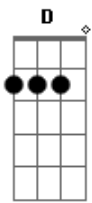

[Solo] C D Am7
 C D Em7
 C D Am7
 C D Em7 Cadd9

Acordes

© ukulele-chords.com

© ukulele-chords.com

© ukulele-chords.com

© ukulele-chords.com

© ukulele-chords.com

© ukulele-chords.com

© ukulele-chords.com

© ukulele-chords.com

© ukulele-chords.com

© ukulele-chords.com

© ukulele-chords.com

[Primeira Parte]

G Cadd9
 Para pra pensar, porque eu já me toquei
 G Cadd9
 Eu te escolhi e você me escolheu, eu sei
 G7M Cadd9
 Tá escancarado, vai negar pro coração?
 G D Cadd9
 Que você tá com sintomas de paixão!