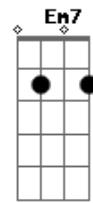

[Solo] C D Am7
 C D Em7
 C D Am7
 C D Em7 Cadd9

Acordes

© ukulele-chords.com

© ukulele-chords.com

© ukulele-chords.com

© ukulele-chords.com

© ukulele-chords.com

© ukulele-chords.com

© ukulele-chords.com

© ukulele-chords.com

© ukulele-chords.com

© ukulele-chords.com

© ukulele-chords.com

[Primeira Parte]

G Cadd9
 Para pra pensar, porque eu já me toquei
 G Cadd9
 Eu te escolhi e você me escolheu, eu sei
 G7M Cadd9
 Tá escancarado, vai negar pro coração?
 G D Cadd9
 Que você tá com sintomas de paixão!