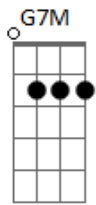

Jorge e Mateus - Aí Já Era

tom:

Intro: C D Am7 Em
C D Em7
C D Am7
C D Em7 Cadd9

[Primeira Parte]

G Cadd9
Para pra pensar, porque eu já me toquei
G Cadd9
Eu te escolhi e você me escolheu, eu sei
G7M Cadd9
Tá escancarado, vai negar pro coração?
G D Cadd9
Que você tá com sintomas de paixão!

Em7 D
É quando os olhos se caçam em meio à multidão
Cadd9 D
Quando a gente se esbarra andando em qualquer direção
G D
Quando indiscretamente a gente vai perdendo o chão
Cadd9
E vai ficando bobo
Vai ficando bobo

[Refrão]

D G D Cadd9
E aí já era é hora de se entregar
D G D Cadd9
O amor não espera, só deixa o tempo passar
D Bm B7 Em
E fica pro coração a missão de avisar
D Cadd9 D
E o meu tá dando sinal e tá querendo te amar!

[Solo] C D Am7
C D Em7
C D Am7
C D Em7 Cadd9

Acordes

© ukulele-chords.com