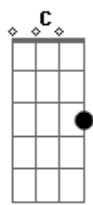

Jorge e Mateus - Aí Já Era

tom:

Intro: C D Am7 Em
 C D Em7
 C D Am7
 C D Em7 Cadd9

[Primeira Parte]

G Cadd9
 Para pra pensar, porque eu já me toquei
 G Cadd9
 Eu te escolhi e você me escolheu, eu sei
 G7M Cadd9
 Tá escancarado, vai negar pro coração?
 G D Cadd9
 Que você tá com sintomas de paixão!

[Solo] C D Am7
 C D Em7
 C D Am7
 C D Em7 Cadd9

Acordes

© ukulele-chords.com

© ukulele-chords.com

© ukulele-chords.com

© ukulele-chords.com

© ukulele-chords.com

© ukulele-chords.com

© ukulele-chords.com

© ukulele-chords.com

© ukulele-chords.com

© ukulele-chords.com

© ukulele-chords.com

[Primeira Parte]

G Cadd9
 Para pra pensar, porque eu já me toquei
 G Cadd9
 Eu te escolhi e você me escolheu, eu sei
 G7M Cadd9
 Tá escancarado, vai negar pro coração?
 G D Cadd9
 Que você tá com sintomas de paixão!