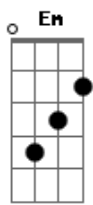

# Jorge e Mateus - Aí Já Era

tom:

Intro: C D Am7 Em  
 C D Em7  
 C D Am7  
 C D Em7 Cadd9

[Primeira Parte]

G Cadd9  
 Para pra pensar, porque eu já me toquei  
 G Cadd9  
 Eu te escolhi e você me escolheu, eu sei  
 G7M Cadd9  
 Tá escancarado, vai negar pro coração?  
 G D Cadd9  
 Que você tá com sintomas de paixão!

Em7 D  
 É quando os olhos se caçam em meio à multidão  
 Cadd9 D  
 Quando a gente se esbarra andando em qualquer direção  
 G D  
 Quando indiscretamente a gente vai perdendo o chão  
 Cadd9  
 E vai ficando bobo  
 Vai ficando bobo

[Refrão]

D G D Cadd9  
 E aí já era é hora de se entregar  
 D G D Cadd9  
 O amor não espera, só deixa o tempo passar  
 D Bm B7 Em  
 E fica pro coração a missão de avisar  
 D Cadd9 D  
 E o meu tá dando sinal e tá querendo te amar!

[Solo] C D Am7  
 C D Em7  
 C D Am7  
 C D Em7 Cadd9