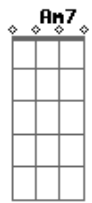

Jorge e Mateus - Aí Já Era

tom:

Intro: C D Am7 Em
C D Em7
C D Am7
C D Em7 Cadd9

[Primeira Parte]

G Cadd9
Para pra pensar, porque eu já me toquei
G Cadd9
Eu te escolhi e você me escolheu, eu sei
G7M Cadd9
Tá escancarado, vai negar pro coração?
G D Cadd9
Que você tá com sintomas de paixão!

Em7 D
É quando os olhos se caçam em meio à multidão
Cadd9 D
Quando a gente se esbarra andando em qualquer direção
G D
Quando indiscretamente a gente vai perdendo o chão
Cadd9
E vai ficando bobo
Vai ficando bobo

[Refrão]

D G D Cadd9
E aí já era é hora de se entregar
D G D Cadd9
O amor não espera, só deixa o tempo passar
D Bm B7 Em
E fica pro coração a missão de avisar
D Cadd9 D
E o meu tá dando sinal e tá querendo te amar!

[Solo] C D Am7
C D Em7
C D Am7
C D Em7 Cadd9

Acordes

[Primeira Parte]

G Cadd9
Para pra pensar, porque eu já me toquei
G Cadd9
Eu te escolhi e você me escolheu, eu sei
G7M Cadd9
Tá escancarado, vai negar pro coração?
G D Cadd9
Que você tá com sintomas de paixão!

Em7 D
É quando os olhos se caçam em meio à multidão
Cadd9 D
Quando a gente se esbarra andando em qualquer direção
G D
Quando indiscretamente a gente vai perdendo o chão
Cadd9
E vai ficando bobo
Vai ficando bobo
[Refrão] (2x)

D G D Cadd9
E aí já era é hora de se entregar
D G D Cadd9
O amor não espera, só deixa o tempo passar
D Bm B7 Em
E fica pro coração a missão de avisar
D Cadd9 D G
E o meu tá dando sinal e tá querendo te amar!

D G D Cadd9
E aí já era é hora de se entregar
D G D Cadd9
O amor não espera, só deixa o tempo passar
D Bm B7 Em
E fica pro coração a missão de avisar
D Cadd9 D Am Em
E o meu tá dando sinal e tá querendo te amar!
D Cadd9 D
E o meu tá dando sinal e tá querendo te amar!

[Final] C D Am7
C D Em7
C D Am7
C D Em7 Cadd9
G