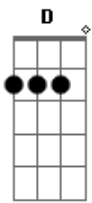

Jorge e Mateus - Aí Já Era

tom:

Intro: C D Am7 Em
C D Em7
C D Am7
C D Em7 Cadd9

[Primeira Parte]

G Cadd9
Para pra pensar, porque eu já me toquei
G Cadd9
Eu te escolhi e você me escolheu, eu sei
G7M Cadd9
Tá escancarado, vai negar pro coração?
G D Cadd9
Que você tá com sintomas de paixão!

Em7 D
É quando os olhos se caçam em meio à multidão
Cadd9 D
Quando a gente se esbarra andando em qualquer direção
G D
Quando indiscretamente a gente vai perdendo o chão
Cadd9
E vai ficando bobo
Vai ficando bobo

[Refrão]

D G D Cadd9
E aí já era é hora de se entregar
D G D Cadd9
O amor não espera, só deixa o tempo passar
D Bm B7 Em
E fica pro coração a missão de avisar
D Cadd9 D
E o meu tá dando sinal e tá querendo te amar!

[Solo] C D Am7
C D Em7
C D Am7
C D Em7 Cadd9

Acordes

[Primeira Parte]

G Cadd9
Para pra pensar, porque eu já me toquei
G Cadd9
Eu te escolhi e você me escolheu, eu sei
G7M Cadd9
Tá escancarado, vai negar pro coração?
G D Cadd9
Que você tá com sintomas de paixão!

Em7 D
É quando os olhos se caçam em meio à multidão
Cadd9 D
Quando a gente se esbarra andando em qualquer direção
G D
Quando indiscretamente a gente vai perdendo o chão
Cadd9
E vai ficando bobo
Vai ficando bobo
[Refrão] (2x)

D G D Cadd9
E aí já era é hora de se entregar
D G D Cadd9
O amor não espera, só deixa o tempo passar
D Bm B7 Em
E fica pro coração a missão de avisar
D Cadd9 D G
E o meu tá dando sinal e tá querendo te amar!

D G D Cadd9
E aí já era é hora de se entregar
D G D Cadd9
O amor não espera, só deixa o tempo passar
D Bm B7 Em
E fica pro coração a missão de avisar
D Cadd9 D Am Em
E o meu tá dando sinal e tá querendo te amar!
D Cadd9 D
E o meu tá dando sinal e tá querendo te amar!

[Final] C D Am7
C D Em7
C D Am7
C D Em7 Cadd9
G