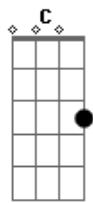

# Jorge e Mateus - Aí Já Era

tom:

Intro: C D Am7 Em  
 C D Em7  
 C D Am7  
 C D Em7 Cadd9

[Primeira Parte]

G Cadd9  
 Para pra pensar, porque eu já me toquei  
 G Cadd9  
 Eu te escolhi e você me escolheu, eu sei  
 G7M Cadd9  
 Tá escancarado, vai negar pro coração?  
 G D Cadd9  
 Que você tá com sintomas de paixão!

Em7 D  
 É quando os olhos se caçam em meio à multidão  
 Cadd9 D  
 Quando a gente se esbarra andando em qualquer direção  
 G D  
 Quando indiscretamente a gente vai perdendo o chão  
 Cadd9  
 E vai ficando bobo  
 Vai ficando bobo

## Acordes

[Primeira Parte]

G Cadd9  
 Para pra pensar, porque eu já me toquei  
 G Cadd9  
 Eu te escolhi e você me escolheu, eu sei  
 G7M Cadd9  
 Tá escancarado, vai negar pro coração?  
 G D Cadd9  
 Que você tá com sintomas de paixão!