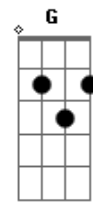

Jorge e Mateus - Aí Já Era

tom:

Intro: C D Am7 Em
 C D Em7
 C D Am7
 C D Em7 Cadd9

[Primeira Parte]

G Cadd9
 Para pra pensar, porque eu já me toquei
 G Cadd9
 Eu te escolhi e você me escolheu, eu sei
 G7M Cadd9
 Tá escancarado, vai negar pro coração?
 G D Cadd9
 Que você tá com sintomas de paixão!

© ukulele-chords.com

© ukulele-chords.com

© ukulele-chords.com

© ukulele-chords.com

© ukulele-chords.com

[Primeira Parte]

G Cadd9
 Para pra pensar, porque eu já me toquei
 G Cadd9
 Eu te escolhi e você me escolheu, eu sei
 G7M Cadd9
 Tá escancarado, vai negar pro coração?
 G D Cadd9
 Que você tá com sintomas de paixão!