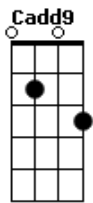

Jorge e Mateus - Aí Já Era

tom:

Intro: C D Am7 Em
C D Em7
C D Am7
C D Em7 Cadd9

[Primeira Parte]

G Cadd9
Para pra pensar, porque eu já me toquei
G Cadd9
Eu te escolhi e você me escolheu, eu sei
G7M Cadd9
Tá escancarado, vai negar pro coração?
G D Cadd9
Que você tá com sintomas de paixão!

Em7 D
É quando os olhos se caçam em meio à multidão
Cadd9 D
Quando a gente se esbarra andando em qualquer direção
G D
Quando indiscretamente a gente vai perdendo o chão
Cadd9
E vai ficando bobo
Vai ficando bobo

[Refrão]

D G D Cadd9
E aí já era é hora de se entregar
D G D Cadd9
O amor não espera, só deixa o tempo passar
D Bm B7 Em
E fica pro coração a missão de avisar
D Cadd9 D
E o meu tá dando sinal e tá querendo te amar!

[Solo] C D Am7
C D Em7
C D Am7
C D Em7 Cadd9

Acordes

[Primeira Parte]

G Cadd9
Para pra pensar, porque eu já me toquei
G Cadd9
Eu te escolhi e você me escolheu, eu sei
G7M Cadd9
Tá escancarado, vai negar pro coração?
G D Cadd9
Que você tá com sintomas de paixão!

Em7 D
É quando os olhos se caçam em meio à multidão
Cadd9 D
Quando a gente se esbarra andando em qualquer direção
G D
Quando indiscretamente a gente vai perdendo o chão
Cadd9
E vai ficando bobo
Vai ficando bobo
[Refrão] (2x)

D G D Cadd9
E aí já era é hora de se entregar
D G D Cadd9
O amor não espera, só deixa o tempo passar
D Bm B7 Em
E fica pro coração a missão de avisar
D Cadd9 D G
E o meu tá dando sinal e tá querendo te amar!

D G D Cadd9
E aí já era é hora de se entregar
D G D Cadd9
O amor não espera, só deixa o tempo passar
D Bm B7 Em
E fica pro coração a missão de avisar
D Cadd9 D Am Em
E o meu tá dando sinal e tá querendo te amar!
D Cadd9 D
E o meu tá dando sinal e tá querendo te amar!

[Final] C D Am7
C D Em7
C D Am7
C D Em7 Cadd9
G