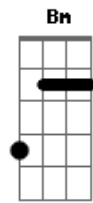

[Solo] C D Am7
 C D Em7
 C D Am7
 C D Em7 Cadd9

Acordes

© ukulele-chords.com

© ukulele-chords.com

© ukulele-chords.com

© ukulele-chords.com

© ukulele-chords.com

© ukulele-chords.com

© ukulele-chords.com

© ukulele-chords.com

© ukulele-chords.com

© ukulele-chords.com

© ukulele-chords.com

[Primeira Parte]

G Cadd9
 Para pra pensar, porque eu já me toquei
 G Cadd9
 Eu te escolhi e você me escolheu, eu sei
 G7M Cadd9
 Tá escancarado, vai negar pro coração?
 G D Cadd9
 Que você tá com sintomas de paixão!