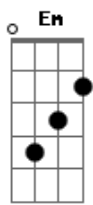

© ukulele-chords.com