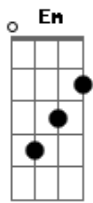

# Jorge e Mateus - Aí Já Era

tom:

Intro: C D Am7 Em  
 C D Em7  
 C D Am7  
 C D Em7 Cadd9

[Primeira Parte]

G Cadd9  
 Para pra pensar, porque eu já me toquei  
 G Cadd9  
 Eu te escolhi e você me escolheu, eu sei  
 G7M Cadd9  
 Tá escancarado, vai negar pro coração?  
 G D Cadd9  
 Que você tá com sintomas de paixão!

Em7 D  
 É quando os olhos se caçam em meio à multidão  
 Cadd9 D  
 Quando a gente se esbarra andando em qualquer direção  
 G D  
 Quando indiscretamente a gente vai perdendo o chão  
 Cadd9  
 E vai ficando bobo  
 Vai ficando bobo

## Acordes

[Primeira Parte]

G Cadd9  
 Para pra pensar, porque eu já me toquei  
 G Cadd9  
 Eu te escolhi e você me escolheu, eu sei  
 G7M Cadd9  
 Tá escancarado, vai negar pro coração?  
 G D Cadd9  
 Que você tá com sintomas de paixão!