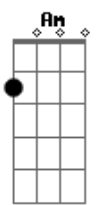

[Solo] C D Am7
 C D Em7
 C D Am7
 C D Em7 Cadd9

Acordes

© ukulele-chords.com

© ukulele-chords.com

© ukulele-chords.com

© ukulele-chords.com

© ukulele-chords.com

© ukulele-chords.com

© ukulele-chords.com

© ukulele-chords.com

© ukulele-chords.com

© ukulele-chords.com

© ukulele-chords.com

[Primeira Parte]

G Cadd9
 Para pra pensar, porque eu já me toquei
 G Cadd9
 Eu te escolhi e você me escolheu, eu sei
 G7M Cadd9
 Tá escancarado, vai negar pro coração?
 G D Cadd9
 Que você tá com sintomas de paixão!