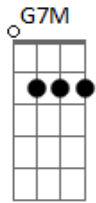

Jorge e Mateus - Aí Já Era

tom:

Intro: C D Am7 Em
C D Em7
C D Am7
C D Em7 Cadd9

[Primeira Parte]

G Cadd9
Para pra pensar, porque eu já me toquei
G Cadd9
Eu te escolhi e você me escolheu, eu sei
G7M Cadd9
Tá escancarado, vai negar pro coração?
G D Cadd9
Que você tá com sintomas de paixão!

Em7 D
É quando os olhos se caçam em meio à multidão
Cadd9 D
Quando a gente se esbarra andando em qualquer direção
G D
Quando indiscretamente a gente vai perdendo o chão
Cadd9
E vai ficando bobo
Vai ficando bobo

[Refrão]

D G D Cadd9
E aí já era é hora de se entregar
D G D Cadd9
O amor não espera, só deixa o tempo passar
D Bm B7 Em
E fica pro coração a missão de avisar
D Cadd9 D
E o meu tá dando sinal e tá querendo te amar!

[Solo] C D Am7
C D Em7
C D Am7
C D Em7 Cadd9

Acordes

© ukulele-chords.com