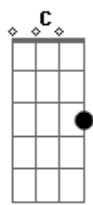

# Jorge e Mateus - Aí Já Era

tom:

Intro: C D Am7 Em  
 C D Em7  
 C D Am7  
 C D Em7 Cadd9

[Primeira Parte]

G Cadd9  
 Para pra pensar, porque eu já me toquei  
 G Cadd9  
 Eu te escolhi e você me escolheu, eu sei  
 G7M Cadd9  
 Tá escancarado, vai negar pro coração?  
 G D Cadd9  
 Que você tá com sintomas de paixão!

[Solo] C D Am7  
 C D Em7  
 C D Am7  
 C D Em7 Cadd9