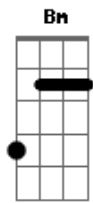

Jorge e Mateus - Aí Já Era

tom:

Intro: C D Am7 Em
C D Em7
C D Am7
C D Em7 Cadd9

[Primeira Parte]

G Cadd9
Para pra pensar, porque eu já me toquei
G Cadd9
Eu te escolhi e você me escolheu, eu sei
G7M Cadd9
Tá escancarado, vai negar pro coração?
G D Cadd9
Que você tá com sintomas de paixão!

Em7 D
É quando os olhos se caçam em meio à multidão
Cadd9 D
Quando a gente se esbarra andando em qualquer direção
G D
Quando indiscretamente a gente vai perdendo o chão
Cadd9
E vai ficando bobo
Vai ficando bobo

[Refrão]

D G D Cadd9
E aí já era é hora de se entregar
D G D Cadd9
O amor não espera, só deixa o tempo passar
D Bm B7 Em
E fica pro coração a missão de avisar
D Cadd9 D
E o meu tá dando sinal e tá querendo te amar!

[Solo] C D Am7
C D Em7
C D Am7
C D Em7 Cadd9

Acordes

[Primeira Parte]

G Cadd9
Para pra pensar, porque eu já me toquei
G Cadd9
Eu te escolhi e você me escolheu, eu sei
G7M Cadd9
Tá escancarado, vai negar pro coração?
G D Cadd9
Que você tá com sintomas de paixão!

Em7 D
É quando os olhos se caçam em meio à multidão
Cadd9 D
Quando a gente se esbarra andando em qualquer direção
G D
Quando indiscretamente a gente vai perdendo o chão
Cadd9
E vai ficando bobo
Vai ficando bobo
[Refrão] (2x)

D G D Cadd9
E aí já era é hora de se entregar
D G D Cadd9
O amor não espera, só deixa o tempo passar
D Bm B7 Em
E fica pro coração a missão de avisar
D Cadd9 D G
E o meu tá dando sinal e tá querendo te amar!

D G D Cadd9
E aí já era é hora de se entregar
D G D Cadd9
O amor não espera, só deixa o tempo passar
D Bm B7 Em
E fica pro coração a missão de avisar
D Cadd9 D Am Em
E o meu tá dando sinal e tá querendo te amar!
D Cadd9 D
E o meu tá dando sinal e tá querendo te amar!

[Final] C D Am7
C D Em7
C D Am7
C D Em7 Cadd9
G