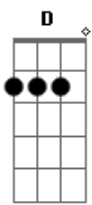

[Solo] C D Am7
 C D Em7
 C D Am7
 C D Em7 Cadd9

Acordes

© ukulele-chords.com

© ukulele-chords.com

© ukulele-chords.com

© ukulele-chords.com

© ukulele-chords.com

© ukulele-chords.com

© ukulele-chords.com

© ukulele-chords.com

© ukulele-chords.com

© ukulele-chords.com

© ukulele-chords.com

[Primeira Parte]

G Cadd9
 Para pra pensar, porque eu já me toquei
 G Cadd9
 Eu te escolhi e você me escolheu, eu sei
 G7M Cadd9
 Tá escancarado, vai negar pro coração?
 G D Cadd9
 Que você tá com sintomas de paixão!