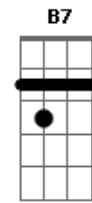

[Solo] C D Am7
 C D Em7
 C D Am7
 C D Em7 Cadd9

Acordes

© ukulele-chords.com

© ukulele-chords.com

© ukulele-chords.com

© ukulele-chords.com

© ukulele-chords.com

© ukulele-chords.com

© ukulele-chords.com

© ukulele-chords.com

© ukulele-chords.com

© ukulele-chords.com

© ukulele-chords.com

[Primeira Parte]

G Cadd9
 Para pra pensar, porque eu já me toquei
 G Cadd9
 Eu te escolhi e você me escolheu, eu sei
 G7M Cadd9
 Tá escancarado, vai negar pro coração?
 G D Cadd9
 Que você tá com sintomas de paixão!