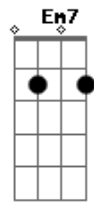

Jorge e Mateus - Aí Já Era

tom:

Intro: C D Am7 Em
C D Em7
C D Am7
C D Em7 Cadd9

[Primeira Parte]

G Cadd9
Para pra pensar, porque eu já me toquei
G Cadd9
Eu te escolhi e você me escolheu, eu sei
G7M Cadd9
Tá escancarado, vai negar pro coração?
G D Cadd9
Que você tá com sintomas de paixão!

Em7 D
É quando os olhos se caçam em meio à multidão
Cadd9 D
Quando a gente se esbarra andando em qualquer direção
G D
Quando indiscretamente a gente vai perdendo o chão
Cadd9
E vai ficando bobo
Vai ficando bobo

[Refrão]

D G D Cadd9
E aí já era é hora de se entregar
D G D Cadd9
O amor não espera, só deixa o tempo passar
D Bm B7 Em
E fica pro coração a missão de avisar
D Cadd9 D
E o meu tá dando sinal e tá querendo te amar!

[Solo] C D Am7
C D Em7
C D Am7
C D Em7 Cadd9

Acordes

[Primeira Parte]

G Cadd9
Para pra pensar, porque eu já me toquei
G Cadd9
Eu te escolhi e você me escolheu, eu sei
G7M Cadd9
Tá escancarado, vai negar pro coração?
G D Cadd9
Que você tá com sintomas de paixão!

Em7 D
É quando os olhos se caçam em meio à multidão
Cadd9 D
Quando a gente se esbarra andando em qualquer direção
G D
Quando indiscretamente a gente vai perdendo o chão
Cadd9
E vai ficando bobo
Vai ficando bobo
[Refrão] (2x)

D G D Cadd9
E aí já era é hora de se entregar
D G D Cadd9
O amor não espera, só deixa o tempo passar
D Bm B7 Em
E fica pro coração a missão de avisar
D Cadd9 D G
E o meu tá dando sinal e tá querendo te amar!

D G D Cadd9
E aí já era é hora de se entregar
D G D Cadd9
O amor não espera, só deixa o tempo passar
D Bm B7 Em
E fica pro coração a missão de avisar
D Cadd9 D Am Em
E o meu tá dando sinal e tá querendo te amar!
D Cadd9 D
E o meu tá dando sinal e tá querendo te amar!

[Final] C D Am7
C D Em7
C D Am7
C D Em7 Cadd9
G