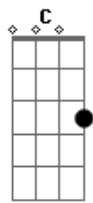

Jorge e Mateus - Aí Já Era

tom:

Intro: C D Am7 Em
 C D Em7
 C D Am7
 C D Em7 Cadd9

[Primeira Parte]

G Cadd9
 Para pra pensar, porque eu já me toquei
 G Cadd9
 Eu te escolhi e você me escolheu, eu sei
 G7M Cadd9
 Tá escancarado, vai negar pro coração?
 G D Cadd9
 Que você tá com sintomas de paixão!

[Solo] C D Am7
 C D Em7
 C D Am7
 C D Em7 Cadd9

Acordes

© ukulele-chords.com

© ukulele-chords.com

© ukulele-chords.com

© ukulele-chords.com

© ukulele-chords.com

© ukulele-chords.com

© ukulele-chords.com

© ukulele-chords.com

© ukulele-chords.com

© ukulele-chords.com

© ukulele-chords.com

[Primeira Parte]

G Cadd9
 Para pra pensar, porque eu já me toquei
 G Cadd9
 Eu te escolhi e você me escolheu, eu sei
 G7M Cadd9
 Tá escancarado, vai negar pro coração?
 G D Cadd9
 Que você tá com sintomas de paixão!