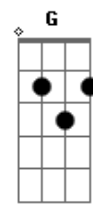

Jorge e Mateus - Aí Já Era

tom:

Intro: C D Am7 Em
 C D Em7
 C D Am7
 C D Em7 Cadd9

[Primeira Parte]

G Cadd9
 Para pra pensar, porque eu já me toquei
 G Cadd9
 Eu te escolhi e você me escolheu, eu sei
 G7M Cadd9
 Tá escancarado, vai negar pro coração?
 G D Cadd9
 Que você tá com sintomas de paixão!

[Solo] C D Am7
 C D Em7
 C D Am7
 C D Em7 Cadd9

Acordes

© ukulele-chords.com

© ukulele-chords.com

© ukulele-chords.com

© ukulele-chords.com

© ukulele-chords.com

© ukulele-chords.com

© ukulele-chords.com

© ukulele-chords.com

© ukulele-chords.com

© ukulele-chords.com

© ukulele-chords.com

[Primeira Parte]

G Cadd9
 Para pra pensar, porque eu já me toquei
 G Cadd9
 Eu te escolhi e você me escolheu, eu sei
 G7M Cadd9
 Tá escancarado, vai negar pro coração?
 G D Cadd9
 Que você tá com sintomas de paixão!