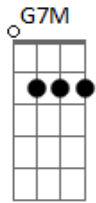

Jorge e Mateus - Aí Já Era

tom:

Intro: C D Am7 Em
C D Em7
C D Am7
C D Em7 Cadd9

[Primeira Parte]

G Cadd9
Para pra pensar, porque eu já me toquei
G Cadd9
Eu te escolhi e você me escolheu, eu sei
G7M Cadd9
Tá escancarado, vai negar pro coração?
G D Cadd9
Que você tá com sintomas de paixão!

Em7 D
É quando os olhos se caçam em meio à multidão
Cadd9 D
Quando a gente se esbarra andando em qualquer direção
G D
Quando indiscretamente a gente vai perdendo o chão
Cadd9
E vai ficando bobo
Vai ficando bobo

[Refrão]

D G D Cadd9
E aí já era é hora de se entregar
D G D Cadd9
O amor não espera, só deixa o tempo passar
D Bm B7 Em
E fica pro coração a missão de avisar
D Cadd9 D
E o meu tá dando sinal e tá querendo te amar!

[Solo] C D Am7
C D Em7
C D Am7
C D Em7 Cadd9

Acordes

[Primeira Parte]

G Cadd9
Para pra pensar, porque eu já me toquei
G Cadd9
Eu te escolhi e você me escolheu, eu sei
G7M Cadd9
Tá escancarado, vai negar pro coração?
G D Cadd9
Que você tá com sintomas de paixão!

Em7 D
É quando os olhos se caçam em meio à multidão
Cadd9 D
Quando a gente se esbarra andando em qualquer direção
G D
Quando indiscretamente a gente vai perdendo o chão
Cadd9
E vai ficando bobo
Vai ficando bobo
[Refrão] (2x)

D G D Cadd9
E aí já era é hora de se entregar
D G D Cadd9
O amor não espera, só deixa o tempo passar
D Bm B7 Em
E fica pro coração a missão de avisar
D Cadd9 D G
E o meu tá dando sinal e tá querendo te amar!

D G D Cadd9
E aí já era é hora de se entregar
D G D Cadd9
O amor não espera, só deixa o tempo passar
D Bm B7 Em
E fica pro coração a missão de avisar
D Cadd9 D Am Em
E o meu tá dando sinal e tá querendo te amar!
D Cadd9 D
E o meu tá dando sinal e tá querendo te amar!

[Final] C D Am7
C D Em7
C D Am7
C D Em7 Cadd9
G