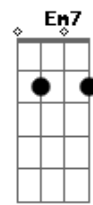

[Solo] C D Am7
 C D Em7
 C D Am7
 C D Em7 Cadd9

Acordes

© ukulele-chords.com

© ukulele-chords.com

© ukulele-chords.com

© ukulele-chords.com

© ukulele-chords.com

© ukulele-chords.com

© ukulele-chords.com

© ukulele-chords.com

© ukulele-chords.com

© ukulele-chords.com

© ukulele-chords.com

[Primeira Parte]

G Cadd9
 Para pra pensar, porque eu já me toquei
 G Cadd9
 Eu te escolhi e você me escolheu, eu sei
 G7M Cadd9
 Tá escancarado, vai negar pro coração?
 G D Cadd9
 Que você tá com sintomas de paixão!