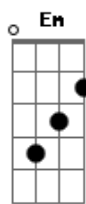

© ukulele-chords.com