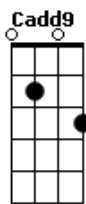

© ukulele-chords.com

(Cadd9 G D Em)
(Cadd9 G A7 Em)

É que, tipo assim

Eu tô disposto a fazer dar certo

Pra que discutir? É só você pedir

Se eu não conseguir, eu chego perto

Gosto de querer você

Te amo das brigas até o prazer

Meu doce veneno que eu preciso

Você é minha flor na beira do abismo

Gosto de querer você

Te amo das brigas até o prazer

Meu doce veneno que eu preciso

Você é minha flor na beira do abismo

Gosto de querer você

Te amo das brigas até o prazer

Meu doce veneno que eu preciso

Você é minha flor na beira do abismo

Tipo assim

Eu tô disposto a fazer dar certo

Pra que discutir? É só você pedir

Se eu não conseguir, eu chego perto