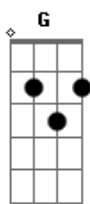

Jorge e Mateus - Abismo

tom:

G

Intro: Cadd9 G D Em
Cadd9 G A7 Em

Se eu perder essa briga hoje aqui

Vou deitar e conseguir dormir

Se eu perder você, o que vai ser de mim?

É que, tipo assim

Eu tô disposto a fazer dar certo

Pra que discutir? É só você pedir

Se eu não conseguir, eu chego perto

Gosto de querer você

Te amo das brigas até o prazer

Meu doce veneno que eu preciso

Você é minha flor na beira do abismo

Gosto de querer você

Te amo das brigas até o prazer

Meu doce veneno que eu preciso

Você é minha flor na beira do abismo

Tipo assim

Eu tô disposto a fazer dar certo

Pra que discutir? É só você pedir

Se eu não conseguir, eu chego perto

Acordes

© ukulele-chords.com