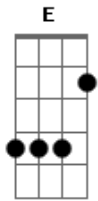

Jorge e Mateus - A Princesa

Tom: E
Intro: A B E (2x)

E B Dbm
Para mim o teu sorriso é como as estrelas
A B E
Para mim o seu olhar tem a luz da lua
A B Dbm Abm
Se pudesse eu daria todo universo pra te amar
A B A Abm Gbm E B7
Ó princesa, por favor não vá

E B Dbm
É tão grande essa paixão que tenho no meu peito
A B E
Quanto amor guardado no meu coração
A B Dbm Abm
Quantas vezes for preciso gritarei ao mundo que eu te amo
A B A Abm Gbm E E7
E você vai se orgulhar de mim

A B E E7
Vem amor, me abra de uma vez
A B E E7

Arranque todos os segredos meus
A B Dbm Abm
Ocupe a solidão de um coração que te pertence
A B A Abm Gbm E E7
Pra nunca mais me dizer adeus
Intro: 2: A B Dbm Abm A B A Abm Gbm E B7

E B Dbm
Mesmo que você não queira mais saber de mim
A B E
Vou tentando convencê-la do quanto te amo
A B Dbm Abm
Mesmo que você recuse ouvir a minha voz eu não desisto
A B A Abm Gbm E
Vou gritar te amo demais

A B E E7
Vem amor, me abra de uma vez
A B E E7
Arranque todos os segredos meus
A B Dbm Abm
Ocupe a solidão de um coração que te pertence
A B A Abm Gbm E
Pra nunca mais me dizer adeus
A B A Abm Gbm E
Pra nunca mais me dizer adeus

Acordes

© ukulele-chords.com