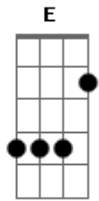

Jorge e Mateus - A Princesa

Tom: E
Intro: A B E (2x)

E B Dbm
Para mim o teu sorriso é como as estrelas
A B E
Para mim o seu olhar tem a luz da lua
A B Dbm Abm
Se pudesse eu daria todo universo pra te amar
A B A Abm Gbm E B7
Ó princesa, por favor não vá

E B Dbm
É tão grande essa paixão que tenho no meu peito
A B E
Quanto amor guardado no meu coração
A B Dbm Abm
Quantas vezes for preciso gritarei ao mundo que eu te amo
A B A Abm Gbm E E7
E você vai se orgulhar de mim

A B E E7
Vem amor, me abra de uma vez
A B E E7

Arranque todos os segredos meus
A B Dbm Abm
Ocupe a solidão de um coração que te pertence
A B A Abm Gbm E E7
Pra nunca mais me dizer adeus
Intro: 2: A B Dbm Abm A B A Abm Gbm E B7

E B Dbm
Mesmo que você não queira mais saber de mim
A B E
Vou tentando convencê-la do quanto te amo
A B Dbm Abm
Mesmo que você recuse ouvir a minha voz eu não desisto
A B A Abm Gbm E
Vou gritar te amo demais

A B E E7
Vem amor, me abra de uma vez
A B E E7
Arranque todos os segredos meus
A B Dbm Abm
Ocupe a solidão de um coração que te pertence
A B A Abm Gbm E
Pra nunca mais me dizer adeus
A B A Abm Gbm E
Pra nunca mais me dizer adeus

Acordes

© ukulele-chords.com