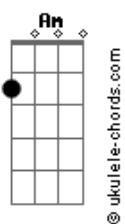

Jorge e Mateus - A Gente Nem Ficou

tom:
Abm (forma dos acordes no tom de Am)

Afinação: Eb Ab Db Gb Bb Eb

[Primeira Parte]

[Entrada]

C
E a gente nem ficou
C F
Mesmo assim eu não tiro você da cabeça

C
O pouco que durou
C F
Nosso encontro me faz duvidar
Dm
Que um dia eu te esqueça

Am
Sei que pra nós dois um romance é
G Dm
Coisa delicada demais
G
Não da pra esquecer o que vivemos
Antes um do outro

Dm Am
Bem melhor a gente deixar rolar se entregar
Bb F
Ver o fogo que apagou
G E
Queimar de novo

[Pré-Refrão]

Am F
E aí quando vem me ver
Cadd9 G
Tô aqui esperando você
Am F
E nem dormi a noite já passou
Bb F
Não consigo mais me dominar
G E
Você me enfeitiçou

[Refrão]

Am F G
E a gente nem ficou
Am F G
E olha o que me causou
E a gente nem ficou

[Primeira Parte]

Acordes

Cadd9

E a gente nem ficou
C F
Mesmo assim eu não tiro você da cabeça
Cadd9

O pouco que durou
C F
Nosso encontro me faz duvidar
Dm
Que um dia eu te esqueça

Am
Sei que pra nós dois um romance é
F
Coisa delicada demais
G
Não da pra esquecer o que vivemos
Antes um do outro

Dm Am
Bem melhor a gente deixar rolar se entregar
Bb F
Ver o fogo que apagou
G E
Queimar de novo

[Pré-Refrão]

Am F
E aí quando vem me ver
Cadd9 G
Tô aqui esperando você
Am F
E nem dormi a noite já passou
Bb F
Não consigo mais me dominar
G E
Você me enfeitiçou

Am F
E aí quando vem me ver
Cadd9 G
Tô aqui esperando você
Am F
E nem dormi a noite já passou
Bb F
Não consigo mais me dominar
G E
Você me enfeitiçou

[Refrão]

Am F G
E a gente nem ficou
Am F G
E olha o que me causou
Am F G
E a gente nem ficou
Am F G
E olha o que me causou
Dm
E a gente nem ficou