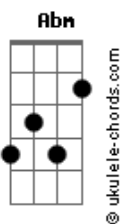

Jorge e Mateus - A Gente Nem Ficou

tom:
Abm (forma dos acordes no tom de Am)

Afinação: Eb Ab Db Gb Bb Eb

[Primeira Parte]

[Entrada]

C
E a gente nem ficou
C F
Mesmo assim eu não tiro você da cabeça

C
O pouco que durou
C F
Nosso encontro me faz duvidar
Dm
Que um dia eu te esqueça

Am
Sei que pra nós dois um romance é
G Dm
Coisa delicada demais
G
Não da pra esquecer o que vivemos
Antes um do outro

Dm Am
Bem melhor a gente deixar rolar se entregar
Bb F
Ver o fogo que apagou
G E
Queimar de novo

[Pré-Refrão]

Am F
E aí quando vem me ver
Cadd9 G
Tô aqui esperando você
Am F
E nem dormi a noite já passou
Bb F
Não consigo mais me dominar
G E
Você me enfeitiçou

[Refrão]

Am F G
E a gente nem ficou
Am F G
E olha o que me causou
E a gente nem ficou

[Primeira Parte]

Acordes

Cadd9

E a gente nem ficou
C F
Mesmo assim eu não tiro você da cabeça
Cadd9

O pouco que durou
C F
Nosso encontro me faz duvidar
Dm
Que um dia eu te esqueça

Am
Sei que pra nós dois um romance é
F
Coisa delicada demais
G
Não da pra esquecer o que vivemos
Antes um do outro

Dm Am
Bem melhor a gente deixar rolar se entregar
Bb F
Ver o fogo que apagou
G E
Queimar de novo

[Pré-Refrão]

Am F
E aí quando vem me ver
Cadd9 G
Tô aqui esperando você
Am F
E nem dormi a noite já passou
Bb F
Não consigo mais me dominar
G E
Você me enfeitiçou

Am F
E aí quando vem me ver
Cadd9 G
Tô aqui esperando você
Am F
E nem dormi a noite já passou
Bb F
Não consigo mais me dominar
G E
Você me enfeitiçou

[Refrão]

Am F G
E a gente nem ficou
Am F G
E olha o que me causou
Am F G
E a gente nem ficou
Am F G
E olha o que me causou
Dm
E a gente nem ficou