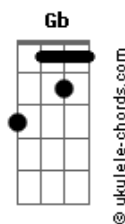

Jorge e Mateus - A Gente Nem Ficou

tom:
Abm (forma dos acordes no tom de Am)

Afinação: Eb Ab Db Gb Bb Eb

[Primeira Parte]

[Entrada]

C
E a gente nem ficou
C F
Mesmo assim eu não tiro você da cabeça

C
O pouco que durou
C F
Nosso encontro me faz duvidar
Dm
Que um dia eu te esqueça

Am
Sei que pra nós dois um romance é
G Dm
Coisa delicada demais
G
Não da pra esquecer o que vivemos
Antes um do outro

Dm Am
Bem melhor a gente deixar rolar se entregar
Bb F
Ver o fogo que apagou
G E
Queimar de novo

[Pré-Refrão]

Am F
E aí quando vem me ver
Cadd9 G
Tô aqui esperando você
Am F
E nem dormi a noite já passou
Bb F
Não consigo mais me dominar
G E
Você me enfeitiçou

[Refrão]

Am F G
E a gente nem ficou
Am F G
E olha o que me causou
E a gente nem ficou

[Primeira Parte]

Acordes

Cadd9

E a gente nem ficou
C F
Mesmo assim eu não tiro você da cabeça
Cadd9

O pouco que durou
C F
Nosso encontro me faz duvidar
Dm
Que um dia eu te esqueça

Am
Sei que pra nós dois um romance é
F
Coisa delicada demais
G
Não da pra esquecer o que vivemos
Antes um do outro

Dm Am
Bem melhor a gente deixar rolar se entregar
Bb F
Ver o fogo que apagou
G E
Queimar de novo

[Pré-Refrão]

Am F
E aí quando vem me ver
Cadd9 G
Tô aqui esperando você
Am F
E nem dormi a noite já passou
Bb F
Não consigo mais me dominar
G E
Você me enfeitiçou

Am F
E aí quando vem me ver
Cadd9 G
Tô aqui esperando você
Am F
E nem dormi a noite já passou
Bb F
Não consigo mais me dominar
G E
Você me enfeitiçou

[Refrão]

Am F G
E a gente nem ficou
Am F G
E olha o que me causou
Am F G
E a gente nem ficou
Am F G
E olha o que me causou
Dm
E a gente nem ficou