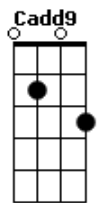

ukulele-chords.com