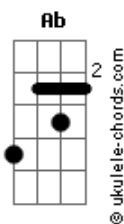

Jorge e Mateus - A Gente Nem Ficou

tom:
Abm (forma dos acordes no tom de Am)

Afinação: Eb Ab Db Gb Bb Eb

[Primeira Parte]

[Entrada]

C
E a gente nem ficou
C F
Mesmo assim eu não tiro você da cabeça

C
O pouco que durou
C F
Nosso encontro me faz duvidar
Dm
Que um dia eu te esqueça

Am
Sei que pra nós dois um romance é
G Dm
Coisa delicada demais
G
Não da pra esquecer o que vivemos
Antes um do outro

Dm Am
Bem melhor a gente deixar rolar se entregar
Bb F
Ver o fogo que apagou
G E
Queimar de novo

[Pré-Refrão]

Am F
E aí quando vem me ver
Cadd9 G
Tô aqui esperando você
Am F
E nem dormi a noite já passou
Bb F
Não consigo mais me dominar
G E
Você me enfeitiçou

[Refrão]

Am F G
E a gente nem ficou
Am F G
E olha o que me causou
E a gente nem ficou

[Primeira Parte]

Acordes

Cadd9

E a gente nem ficou
C F
Mesmo assim eu não tiro você da cabeça
Cadd9

O pouco que durou
C F
Nosso encontro me faz duvidar
Dm
Que um dia eu te esqueça

Am
Sei que pra nós dois um romance é
F
Coisa delicada demais
G
Não da pra esquecer o que vivemos
Antes um do outro

Dm Am
Bem melhor a gente deixar rolar se entregar
Bb F
Ver o fogo que apagou
G E
Queimar de novo

[Pré-Refrão]

Am F
E aí quando vem me ver
Cadd9 G
Tô aqui esperando você
Am F
E nem dormi a noite já passou
Bb F
Não consigo mais me dominar
G E
Você me enfeitiçou

Am F
E aí quando vem me ver
Cadd9 G
Tô aqui esperando você
Am F
E nem dormi a noite já passou
Bb F
Não consigo mais me dominar
G E
Você me enfeitiçou

[Refrão]

Am F G
E a gente nem ficou
Am F G
E olha o que me causou
Am F G
E a gente nem ficou
Am F G
E olha o que me causou
Dm
E a gente nem ficou