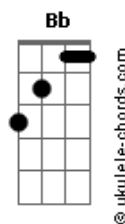

Jorge e Mateus - A Gente Nem Ficou

tom:
Abm (forma dos acordes no tom de Am)

Afinação: Eb Ab Db Gb Bb Eb

[Primeira Parte]

[Entrada]

C
E a gente nem ficou
C F
Mesmo assim eu não tiro você da cabeça

C
O pouco que durou
C F
Nosso encontro me faz duvidar
Dm
Que um dia eu te esqueça

Am
Sei que pra nós dois um romance é
G Dm
Coisa delicada demais
G
Não da pra esquecer o que vivemos
Antes um do outro

Dm Am
Bem melhor a gente deixar rolar se entregar
Bb F
Ver o fogo que apagou
G E
Queimar de novo

[Pré-Refrão]

Am F
E aí quando vem me ver
Cadd9 G
Tô aqui esperando você
Am F
E nem dormi a noite já passou
Bb F
Não consigo mais me dominar
G E
Você me enfeitiçou

[Refrão]

Am F G
E a gente nem ficou
Am F G
E olha o que me causou
E a gente nem ficou

[Primeira Parte]

Acordes

Cadd9

E a gente nem ficou
C F
Mesmo assim eu não tiro você da cabeça
Cadd9

O pouco que durou
C F
Nosso encontro me faz duvidar
Dm
Que um dia eu te esqueça

Am
Sei que pra nós dois um romance é
F
Coisa delicada demais
G
Não da pra esquecer o que vivemos
Antes um do outro

Dm Am
Bem melhor a gente deixar rolar se entregar
Bb F
Ver o fogo que apagou
G E
Queimar de novo

[Pré-Refrão]

Am F
E aí quando vem me ver
Cadd9 G
Tô aqui esperando você
Am F
E nem dormi a noite já passou
Bb F
Não consigo mais me dominar
G E
Você me enfeitiçou

Am F
E aí quando vem me ver
Cadd9 G
Tô aqui esperando você
Am F
E nem dormi a noite já passou
Bb F
Não consigo mais me dominar
G E
Você me enfeitiçou

[Refrão]

Am F G
E a gente nem ficou
Am F G
E olha o que me causou
Am F G
E a gente nem ficou
Am F G
E olha o que me causou
Dm
E a gente nem ficou