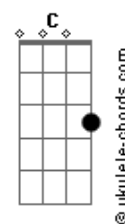

Jorge e Mateus - A Gente Nem Ficou

tom:
Abm (forma dos acordes no tom de Am)

Afinação: Eb Ab Db Gb Bb Eb

[Primeira Parte]

[Entrada]

C
E a gente nem ficou
C F
Mesmo assim eu não tiro você da cabeça

C
O pouco que durou
C F
Nosso encontro me faz duvidar
Dm
Que um dia eu te esqueça

Am
Sei que pra nós dois um romance é
G Dm
Coisa delicada demais
G
Não da pra esquecer o que vivemos
Antes um do outro

Dm Am
Bem melhor a gente deixar rolar se entregar
Bb F
Ver o fogo que apagou
G E
Queimar de novo

[Pré-Refrão]

Am F
E aí quando vem me ver
Cadd9 G
Tô aqui esperando você
Am F
E nem dormi a noite já passou
Bb F
Não consigo mais me dominar
G E
Você me enfeitiçou

[Refrão]

Am F G
E a gente nem ficou
Am F G
E olha o que me causou
E a gente nem ficou

[Primeira Parte]

Acordes

Cadd9

E a gente nem ficou
C F
Mesmo assim eu não tiro você da cabeça
Cadd9

O pouco que durou
C F
Nosso encontro me faz duvidar
Dm
Que um dia eu te esqueça

Am
Sei que pra nós dois um romance é
F
Coisa delicada demais
G
Não da pra esquecer o que vivemos
Antes um do outro

Dm Am
Bem melhor a gente deixar rolar se entregar
Bb F
Ver o fogo que apagou
G E
Queimar de novo

[Pré-Refrão]

Am F
E aí quando vem me ver
Cadd9 G
Tô aqui esperando você
Am F
E nem dormi a noite já passou
Bb F
Não consigo mais me dominar
G E
Você me enfeitiçou

Am F
E aí quando vem me ver
Cadd9 G
Tô aqui esperando você
Am F
E nem dormi a noite já passou
Bb F
Não consigo mais me dominar
G E
Você me enfeitiçou

[Refrão]

Am F G
E a gente nem ficou
Am F G
E olha o que me causou
Am F G
E a gente nem ficou
Am F G
E olha o que me causou
Dm
E a gente nem ficou