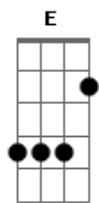

© ukulele-chords.com