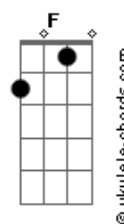

Jorge e Mateus - A Gente Nem Ficou

tom:
Abm (forma dos acordes no tom de Am)

Afinação: Eb Ab Db Gb Bb Eb

[Primeira Parte]

[Entrada]

C
E a gente nem ficou
C F
Mesmo assim eu não tiro você da cabeça

C
O pouco que durou
C F
Nosso encontro me faz duvidar
Dm
Que um dia eu te esqueça

Am
Sei que pra nós dois um romance é
G Dm
Coisa delicada demais
G
Não da pra esquecer o que vivemos
Antes um do outro

Dm Am
Bem melhor a gente deixar rolar se entregar
Bb F
Ver o fogo que apagou
G E
Queimar de novo

[Pré-Refrão]

Am F
E aí quando vem me ver
Cadd9 G
Tô aqui esperando você
Am F
E nem dormi a noite já passou
Bb F
Não consigo mais me dominar
G E
Você me enfeitiçou

[Refrão]

Am F G
E a gente nem ficou
Am F G
E olha o que me causou
E a gente nem ficou

[Primeira Parte]

Acordes

Cadd9

E a gente nem ficou
C F
Mesmo assim eu não tiro você da cabeça
Cadd9

O pouco que durou
C F
Nosso encontro me faz duvidar
Dm
Que um dia eu te esqueça

Am
Sei que pra nós dois um romance é
F
Coisa delicada demais
G
Não da pra esquecer o que vivemos
Antes um do outro

Dm Am
Bem melhor a gente deixar rolar se entregar
Bb F
Ver o fogo que apagou
G E
Queimar de novo

[Pré-Refrão]

Am F
E aí quando vem me ver
Cadd9 G
Tô aqui esperando você
Am F
E nem dormi a noite já passou
Bb F
Não consigo mais me dominar
G E
Você me enfeitiçou

Am F
E aí quando vem me ver
Cadd9 G
Tô aqui esperando você
Am F
E nem dormi a noite já passou
Bb F
Não consigo mais me dominar
G E
Você me enfeitiçou

[Refrão]

Am F G
E a gente nem ficou
Am F G
E olha o que me causou
Am F G
E a gente nem ficou
Am F G
E olha o que me causou
Dm
E a gente nem ficou