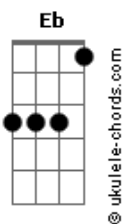

Jorge e Mateus - A Gente Nem Ficou

tom:
Abm (forma dos acordes no tom de Am)

Afinação: Eb Ab Db Gb Bb Eb

[Primeira Parte]

[Entrada]

C
E a gente nem ficou
C F
Mesmo assim eu não tiro você da cabeça

C
O pouco que durou
C F
Nosso encontro me faz duvidar
Dm
Que um dia eu te esqueça

Am
Sei que pra nós dois um romance é
G Dm
Coisa delicada demais
G
Não da pra esquecer o que vivemos
Antes um do outro

Dm Am
Bem melhor a gente deixar rolar se entregar
Bb F
Ver o fogo que apagou
G E
Queimar de novo

[Pré-Refrão]

Am F
E aí quando vem me ver
Cadd9 G
Tô aqui esperando você
Am F
E nem dormi a noite já passou
Bb F
Não consigo mais me dominar
G E
Você me enfeitiçou

[Refrão]

Am F G
E a gente nem ficou
Am F G
E olha o que me causou
E a gente nem ficou

[Primeira Parte]

Acordes

Cadd9

E a gente nem ficou
C F
Mesmo assim eu não tiro você da cabeça
Cadd9

O pouco que durou
C F
Nosso encontro me faz duvidar
Dm
Que um dia eu te esqueça

Am
Sei que pra nós dois um romance é
F
Coisa delicada demais
G
Não da pra esquecer o que vivemos
Antes um do outro

Dm Am
Bem melhor a gente deixar rolar se entregar
Bb F
Ver o fogo que apagou
G E
Queimar de novo

[Pré-Refrão]

Am F
E aí quando vem me ver
Cadd9 G
Tô aqui esperando você
Am F
E nem dormi a noite já passou
Bb F
Não consigo mais me dominar
G E
Você me enfeitiçou

Am F
E aí quando vem me ver
Cadd9 G
Tô aqui esperando você
Am F
E nem dormi a noite já passou
Bb F
Não consigo mais me dominar
G E
Você me enfeitiçou

[Refrão]

Am F G
E a gente nem ficou
Am F G
E olha o que me causou
Am F G
E a gente nem ficou
Am F G
E olha o que me causou
Dm
E a gente nem ficou