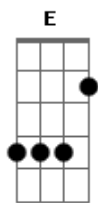

© ukulele-chords.com