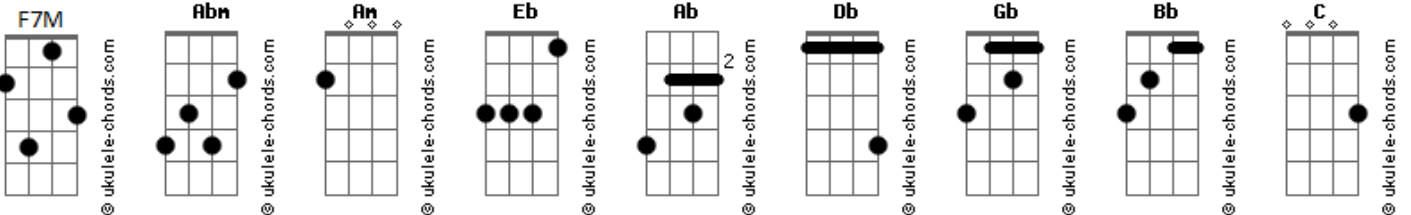

Jorge e Mateus - A Gente Nem Ficou

tom:
Abm (forma dos acordes no tom de Am)

Afinação: Eb Ab Db Gb Bb Eb

[Primeira Parte]

[Entrada]

C
E a gente nem ficou
C F7M
Mesmo assim eu não tiro você da cabeça
C
O pouco que durou
C F7M
Nosso encontro me faz duvidar
Dm
Que um dia eu te esqueça
Am
Sei que pra nós dois um romance é
G Dm
Coisa delicada demais
G
Não da pra esquecer o que vivemos
Antes um do outro
Dm Am
Bem melhor a gente deixar rolar se entregar
Bb F
Ver o fogo que apagou
G E
Queimar de novo

[Pré-Refrão]

Am F7M
E aí quando vem me ver
Cadd9 G
Tô aqui esperando você
Am F7M
E nem dormi a noite já passou
Bb F
Não consigo mais me dominar
G E
Você me enfeitiçou

[Refrão]

Am F7M G
E a gente nem ficou
Am F7M G
E olha o que me causou
Am F7M G
E a gente nem ficou
E olha o que me causou
E a gente nem ficou

[Primeira Parte]

Acordes

Cadd9

E a gente nem ficou
C F7M
Mesmo assim eu não tiro você da cabeça
Cadd9

O pouco que durou
C F7M
Nosso encontro me faz duvidar
Dm
Que um dia eu te esqueça

Am
Sei que pra nós dois um romance é
F7M
Coisa delicada demais
G
Não da pra esquecer o que vivemos
Antes um do outro

Dm Am
Bem melhor a gente deixar rolar se entregar
Bb F
Ver o fogo que apagou
G E
Queimar de novo

[Pré-Refrão]

Am F7M
E aí quando vem me ver
Cadd9 G
Tô aqui esperando você
Am F7M
E nem dormi a noite já passou
Bb F
Não consigo mais me dominar
G E
Você me enfeitiçou

Am F7M
E aí quando vem me ver
Cadd9 G
Tô aqui esperando você
Am F7M
E nem dormi a noite já passou
Bb F
Não consigo mais me dominar
G E
Você me enfeitiçou

[Refrão]

Am F7M G
E a gente nem ficou
Am F7M G
E olha o que me causou
Am F7M G
E a gente nem ficou
Am F7M G
E olha o que me causou
Dm
E a gente nem ficou