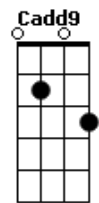

ukulele-chords.com