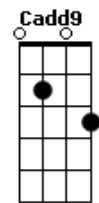

ukulele-chords.com