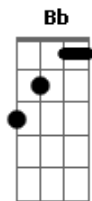

© ukulele-chords.com