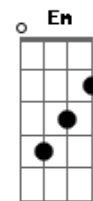

© ukulele-chords.com