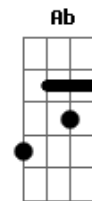

© ukulele-chords.com