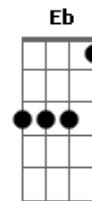

© ukulele-chords.com