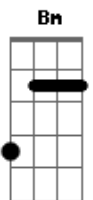

Jorge Luiz (Rock Pop) - Fato Casual

tom:

Intro: **Em7** **A7** **D** **Bm**
Em7 **Gb7** **Bm** **Gb7**

Bm **Em7**
Uma luta constante uma batalha infernal
Gb7 **Bm** **Gb7**
Uma vontade gigante um fato casual
Bm **Em7**
A maioria trabalha a minoria se beneficia
Gb7 **Bm**
A ilusão sempre calha nessa tal loteria

B7 **Em7** **A7** **D**
O rico sempre tem tudo o pobre nunca terá nada
Bm **Em7** **Gb7** **Bm**
O povo vive mudo sonhando com a fada
B7 **Em7** **A7** **D**
É um sonho bonito é um desejo ardente
Bm **Em7** **Gb7** **Bm**
Mas alguém ganha no grito e destrói a corrente

B7 **Em** **A**
E desse jeito o que é direito
D
Nos trás preocupação
Bm **Em7** **Gb7**
Pois o que está feito jamais será desfeito
Bm
Nem a tal poluição

B7 **Em** **A**
E desse jeito o que é direito
D
Nos trás preocupação
Bm **Em7** **Gb7**
Pois o que está feito jamais será desfeito

Bm **G7**
Nem a tal poluição
Cm **Fm7**
Uma luta constante uma batalha infernal
G7 **Cm** **G7**
Uma vontade gigante um fato casual
Cm **Fm7**
A maioria trabalha a minoria se beneficia
G7 **Cm**
A ilusão sempre calha nessa tal loteria
C7 **Fm7** **Bb7** **Eb**
O rico sempre tem tudo o pobre nunca terá nada
Cm **Fm7** **G7** **Cm**
O povo vive mudo sonhando com a fada
C7 **Fm7** **Bb7** **Eb**
É um sonho bonito é um desejo ardente
Cm **Fm7** **G7** **Cm**
Mas alguém ganha no grito e destrói a corrente

C7 **Fm** **Bb7**
E desse jeito o que é direito
Eb
Nos trás preocupação
Cm **Fm7** **G7**
Pois o que está feito jamais será desfeito
Cm
Nem a tal poluição

C7 **Fm** **Bb7**
E desse jeito o que é direito
Eb
Nos trás preocupação
Cm **Fm7** **G7**
Pois o que está feito jamais será desfeito
Cm
Nem a tal poluição

Acordes

© ukulele-chords.com