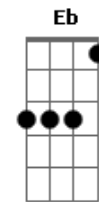

© ukulele-chords.com

Senhor Jesus

[Refrão]

G C D D D
Eis-me aqui envia-me a mim
G C D
Onde preciso for irei
G C D
Pois sou seu servo e quero te servir
B7 Eb Em C D
Leva-me ao sedentos e quebrantados de coração
C G
Pra que vejam como é grande
D Em D G
O seu amo_or

[Solo]

C D G C
Em D Em D G

[Refrão]

G C D D D
Eis-me aqui envia-me a mim
G C D
Onde preciso for eu irei, eu irei
G C D
Pois sou seu servo e quero te servir
B7 Eb Em C
Leva-me ao sedentos e
C D
Quebrantados de coração
C G D Em D G
Pra que vejam como é grande o seu amor

[Refrão]

G C D D D
Eis-me aqui envia-me a mim
G C D
Onde preciso for irei
G C D
Pois sou seu servo e quero te servir
B7 Eb Em C
Leva-me ao sedentos e
C D
Quebrantados de coração
C G D
Pra que vejam como é grande o seu amor
C G D G
Pra que vejam como é grande o seu amo_or