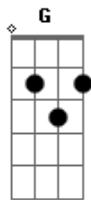

Jorge Lemos - Eis-me Aqui

tom:

Intro: G C Em D
G C G D

G O Deus que eu sirvo é real
D G G G
É o Deus que tem todo poder
G C D
O Deus que eu sirvo vence o mal
D G G G
E me dar forças pra vencer
G C Em D
Por mim morreu em uma cruz
G G G
Por seu amor pra me salvar
G C
Em meio as trevas trouxe luz
D C D
Só Nele posso enxerga_ar

[Pré-Refrão]

G Em
O quanto sou pequeno
C G D
O quanto necessito o teu amor
F C C D D
Senho_or Jesuss

[Refrão]

G C D D D
Eis-me aqui envia-me a mim
G C D
Onde preciso for irei
G C D
Pois sou seu servo e quero te servir
B7 Eb Em C D
Leva-me ao sedentos e quebrantados de coração
(C D C Em D)

[Pré-Refrão]

C Em
O quanto sou pequeno
C G D
O quanto necessito do seu amor
F C D

Acordes

© ukulele-chords.com

© ukulele-chords.com

© ukulele-chords.com

© ukulele-chords.com

© ukulele-chords.com