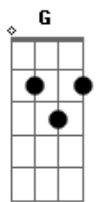

Jorge Lemos - Eis-me Aqui

tom:

Intro: G C Em D
G C G D

G O Deus que eu sirvo é real
D G G G
É o Deus que tem todo poder
G C D
O Deus que eu sirvo vence o mal
D G G G
E me dar forças pra vencer
G C Em D
Por mim morreu em uma cruz
G G G
Por seu amor pra me salvar
G C
Em meio as trevas trouxe luz
D C D
Só Nele posso enxerga_ar

[Pré-Refrão]

G Em
O quanto sou pequeno
C G D
O quanto necessito o teu amor
F C C D D
Senho_or Jesuss

[Refrão]

G C D D D
Eis-me aqui envia-me a mim
G C D
Onde preciso for irei
G C D
Pois sou seu servo e quero te servir
B7 Eb Em C D
Leva-me ao sedentos e quebrantados de coração
(C D C Em D)

[Pré-Refrão]

C Em
O quanto sou pequeno
C G D
O quanto necessito do seu amor
F C D

Acordes

© ukulele-chords.com

© ukulele-chords.com

© ukulele-chords.com

© ukulele-chords.com

© ukulele-chords.com