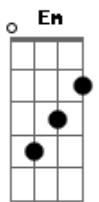

Jorge Lemos - Eis-me Aqui

tom:

Intro: G C Em D
G C G D

G O Deus que eu sirvo é real
D G G G
É o Deus que tem todo poder
G C D
O Deus que eu sirvo vence o mal
D G G G
E me dar forças pra vencer
G C Em D
Por mim morreu em uma cruz
G G G
Por seu amor pra me salvar
G C
Em meio as trevas trouxe luz
D C D
Só Nele posso enxerga_ar

[Pré-Refrão]

G Em
O quanto sou pequeno
C G D
O quanto necessito o teu amor
F C C D D
Senho_or Jesuss

[Refrão]

G C D D D
Eis-me aqui envia-me a mim
G C D
Onde preciso for irei
G C D
Pois sou seu servo e quero te servir
B7 Eb Em C D
Leva-me ao sedentos e quebrantados de coração
(C D C Em D)

[Pré-Refrão]

C Em
O quanto sou pequeno
C G D
O quanto necessito do seu amor
F C D

Acordes

© ukulele-chords.com

© ukulele-chords.com

© ukulele-chords.com

© ukulele-chords.com

© ukulele-chords.com

© ukulele-chords.com

© ukulele-chords.com

Senhor Jesus

[Refrão]

G C D D D
Eis-me aqui envia-me a mim
G C D
Onde preciso for irei
G C D
Pois sou seu servo e quero te servir
B7 Eb Em C D
Leva-me ao sedentos e quebrantados de coração
C G
Pra que vejam como é grande
D Em D G
O seu amo_or