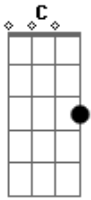

Jorge Kachimbhal - Nave Mãe

tom:

C

C

Am

Quando a nave mãe passa eu vou

Passear de disco voador

Pelo céu azul de luz e cor

Mais eu vou vestido de abadá

Pra quando eu voltar

Cair de vez no reggae

O que vier do candeal

É tribal sossegue

Pongado no som trio

A galera do funíl

Paz no coração

G

Acordes

© ukulele-chords.com