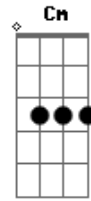

© ukulele-chords.com