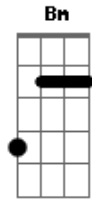

© ukulele-chords.com