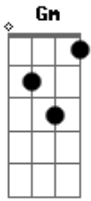

Jorge Gonzalez - Cumbia triste

tom:

F **Gm** **Gm** **F**
Pudahuel se llamaba barranca
Gm **F** **Gm**
En esta ciudad que no
F **Gm**
Una calle llena de melancolía
F **D**
Me enseñó el sonido que no olvidaré
Bb **Cm**
Pasando los años, me siento tan lejos
Gm **F** **Gm**
Y una Cumbia triste habla de mi hogar
Gm
Cumbia, cumbia triste
F **Gm**
Aire de ciudad
Gm
Cumbia, cumbia triste
F **Gm**

Dame el sonido de la mar

Gm **Gm** **F** **Gm** **F**
Se ..... una voz en la distancia
Gm **F** **Gm**
Resonarte bajo platillo y
F **Gm**
Esta calle llena de melancolía
F **D**
Me enseñó el sonido que no olvidaré
Bm **Cm**
Que vengan los años, que poco me importa
Gm **F** **Gm**
Y una cumbia triste moja el corazón
Gm
Cumbia, cumbia triste
F **Gm**
Aire de ciudad
Gm
Cumbia, cumbia triste
F **Gm**
Dame el sonido de la mar

Acordes

© ukulele-chords.com