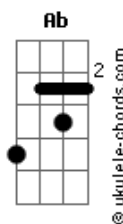

Jorge Fidélis - Raízes

tom:
G

G Gm G2
O que o tempo não falou

É que seria assim
C G
Ventos e versos
Ab G
Noites sem fim

G Gm G2
Nada para um coração

Que caminha sob o Sol
C G
Vem com o vento
Ab G
Nova estação

Acordes

É que seria assim
C G
Ventos e versos
Ab G
Noites sem fim

G Gm G2
Nada para um coração
Que caminha sob o Sol
C G
Vem com o vento
Ab G
Nova estação

G
Hora de refletir
G
Hora de respirar
Eb7M G
De espalhar raízes e sonhar
F7M
Sonhos para sorrir
Em
Horas pra se guardar
Eb F F F
De espalhar raízes
G
E sonhar