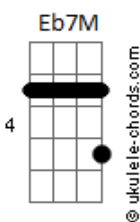

Jorge Fidélis - Raízes

tom:
G

G Gm G2
O que o tempo não falou

É que seria assim
C G
Ventos e versos
Ab G
Noites sem fim

G Gm G2
Nada para um coração

Que caminha sob o Sol
C G
Vem com o vento
Ab G
Nova estação

Acordes

É que seria assim
C G
Ventos e versos
Ab G
Noites sem fim

G Gm G2
Nada para um coração
Que caminha sob o Sol
C G
Vem com o vento
Ab G
Nova estação

G
Hora de refletir
G
Hora de respirar
Eb7M G
De espalhar raízes e sonhar
F7M
Sonhos para sorrir
Em
Horas pra se guardar
Eb F F F
De espalhar raízes
G
E sonhar