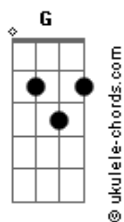

# Jorge Fidélis - Raízes

tom:  
G

G Gm G2  
O que o tempo não falou

É que seria assim  
C G  
Ventos e versos  
Ab G  
Noites sem fim

G Gm G2  
Nada para um coração

Que caminha sob o Sol  
C G  
Vem com o vento  
Ab G  
Nova estação

## Acordes

É que seria assim  
C G  
Ventos e versos  
Ab G  
Noites sem fim

G Gm G2  
Nada para um coração  
Que caminha sob o Sol  
C G  
Vem com o vento  
Ab G  
Nova estação

G  
Hora de refletir  
G  
Hora de respirar  
Eb7M G  
De espalhar raízes e sonhar  
F7M  
Sonhos para sorrir  
Em  
Horas pra se guardar  
Eb F F F  
De espalhar raízes  
G  
E sonhar