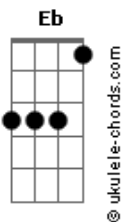

Jorge Fidélis - Raízes

tom:
G

G Gm G2
O que o tempo não falou

É que seria assim
C G
Ventos e versos
Ab G
Noites sem fim

G Gm G2
Nada para um coração

Que caminha sob o Sol
C G
Vem com o vento
Ab G
Nova estação

G
Hora de refletir
G
Hora de respirar
Eb7M G
De espalhar raízes e sonhar
F7M
Sonhos para sorrir
Em
Horas pra se guardar
Eb F F F
De espalhar raízes
G
Semear

(Gm G2 G G)
(Gm G G G)

G Gm G2
O que o tempo não falou

Acordes

É que seria assim
C G
Ventos e versos
Ab G
Noites sem fim

G Gm G2
Nada para um coração
Que caminha sob o Sol
C G
Vem com o vento
Ab G
Nova estação

G
Hora de refletir
G
Hora de respirar
Eb7M G
De espalhar raízes e sonhar
F7M
Sonhos para sorrir
Em
Horas pra se guardar
Eb F F F
De espalhar raízes
G
E sonhar

(Gm G2 G G)
(Gm G G G)
(Gm G G G)

[Refrão Final]

(F C Cm G)
(F C Eb F G)
(F C Eb F G)