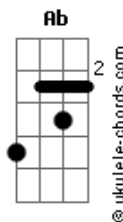

# Jorge Fidélis - Raízes

tom:  
G

G Gm G2  
O que o tempo não falou

É que seria assim  
C G  
Ventos e versos  
Ab G  
Noites sem fim

G Gm G2  
Nada para um coração

Que caminha sob o Sol  
C G  
Vem com o vento  
Ab G  
Nova estação

## Acordes

É que seria assim  
C G  
Ventos e versos  
Ab G  
Noites sem fim

G Gm G2  
Nada para um coração  
Que caminha sob o Sol  
C G  
Vem com o vento  
Ab G  
Nova estação

G  
Hora de refletir  
G  
Hora de respirar  
Eb7M G  
De espalhar raízes e sonhar  
F7M  
Sonhos para sorrir  
Em  
Horas pra se guardar  
Eb F F F  
De espalhar raízes  
G  
E sonhar