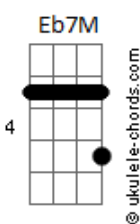

Jorge Fidélis - Raízes

tom:
G

G Gm G2
O que o tempo não falou

É que seria assim
C G
Ventos e versos
Ab G
Noites sem fim

G Gm G2
Nada para um coração

Que caminha sob o Sol
C G
Vem com o vento
Ab G
Nova estação

Acordes

É que seria assim
C G
Ventos e versos
Ab G
Noites sem fim

G Gm G2
Nada para um coração
Que caminha sob o Sol
C G
Vem com o vento
Ab G
Nova estação

G
Hora de refletir
G
Hora de respirar
Eb7M G
De espalhar raízes e sonhar
F7M
Sonhos para sorrir
Em
Horas pra se guardar
Eb F F F
De espalhar raízes
G
E sonhar