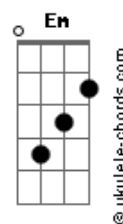

Jorge Fidélis - Raízes

tom:
G

G Gm G2
O que o tempo não falou

É que seria assim
C G
Ventos e versos
Ab G
Noites sem fim

G Gm G2
Nada para um coração

Que caminha sob o Sol
C G
Vem com o vento
Ab G
Nova estação

G
Hora de refletir
G
Hora de respirar
Eb7M G
De espalhar raízes e sonhar
F7M
Sonhos para sorrir
Em
Horas pra se guardar
Eb F F F
De espalhar raízes
G
Semear

(Gm G2 G G)
(Gm G G G)

G Gm G2
O que o tempo não falou

Acordes

É que seria assim
C G
Ventos e versos
Ab G
Noites sem fim

G Gm G2
Nada para um coração
Que caminha sob o Sol
C G
Vem com o vento
Ab G
Nova estação

G
Hora de refletir
G
Hora de respirar
Eb7M G
De espalhar raízes e sonhar
F7M
Sonhos para sorrir
Em
Horas pra se guardar
Eb F F F
De espalhar raízes
G
E sonhar