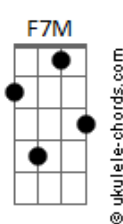

Jorge Fidélis - Raízes

tom:
G

G Gm G2
O que o tempo não falou

É que seria assim
C G
Ventos e versos
Ab G
Noites sem fim

G Gm G2
Nada para um coração

Que caminha sob o Sol
C G
Vem com o vento
Ab G
Nova estação

G
Hora de refletir
G
Hora de respirar
Eb7M G
De espalhar raízes e sonhar
F7M
Sonhos para sorrir
Em
Horas pra se guardar
Eb F F F
De espalhar raízes
G
Semear

(Gm G2 G G)
(Gm G G G)

G Gm G2
O que o tempo não falou

Acordes

É que seria assim
C G
Ventos e versos
Ab G
Noites sem fim

G Gm G2
Nada para um coração
Que caminha sob o Sol
C G
Vem com o vento
Ab G
Nova estação

G
Hora de refletir
G
Hora de respirar
Eb7M G
De espalhar raízes e sonhar
F7M
Sonhos para sorrir
Em
Horas pra se guardar
Eb F F F
De espalhar raízes
G
E sonhar

(Gm G2 G G)
(Gm G G G)
(Gm G G G)

[Refrão Final]

(F C Cm G)
(F C Eb F G)
(F C Eb F G)