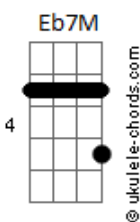

# Jorge Fidélis - Raízes

tom:  
G

G Gm G2  
O que o tempo não falou

É que seria assim  
C G  
Ventos e versos  
Ab G  
Noites sem fim

G Gm G2  
Nada para um coração

Que caminha sob o Sol  
C G  
Vem com o vento  
Ab G  
Nova estação

## Acordes

É que seria assim  
C G  
Ventos e versos  
Ab G  
Noites sem fim

G Gm G2  
Nada para um coração  
Que caminha sob o Sol  
C G  
Vem com o vento  
Ab G  
Nova estação

G  
Hora de refletir  
G  
Hora de respirar  
Eb7M G  
De espalhar raízes e sonhar  
F7M  
Sonhos para sorrir  
Em  
Horas pra se guardar  
Eb F F F  
De espalhar raízes  
G  
E sonhar