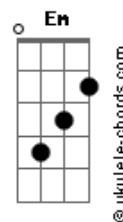

Jorge Fidélis - Raízes

tom:
G

G Gm G2
O que o tempo não falou

É que seria assim
C G
Ventos e versos
Ab G
Noites sem fim

G Gm G2
Nada para um coração

Que caminha sob o Sol
C G
Vem com o vento
Ab G
Nova estação

G
Hora de refletir
G
Hora de respirar
Eb7M G
De espalhar raízes e sonhar
F7M
Sonhos para sorrir
Em
Horas pra se guardar
Eb F F F
De espalhar raízes
G
Semear

(Gm G2 G G)
(Gm G G G)

G Gm G2
O que o tempo não falou

Acordes

É que seria assim
C G
Ventos e versos
Ab G
Noites sem fim

G Gm G2
Nada para um coração
Que caminha sob o Sol
C G
Vem com o vento
Ab G
Nova estação

G
Hora de refletir
G
Hora de respirar
Eb7M G
De espalhar raízes e sonhar
F7M
Sonhos para sorrir
Em
Horas pra se guardar
Eb F F F
De espalhar raízes
G
E sonhar

(Gm G2 G G)
(Gm G G G)
(Gm G G G)

[Refrão Final]

(F C Cm G)
(F C Eb F G)
(F C Eb F G)