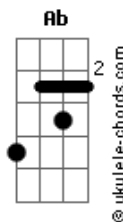

Jorge Fidélis - Raízes

tom:
G

G Gm G2
O que o tempo não falou

É que seria assim
C G
Ventos e versos
Ab G
Noites sem fim

G Gm G2
Nada para um coração

Que caminha sob o Sol
C G
Vem com o vento
Ab G
Nova estação

Acordes

É que seria assim
C G
Ventos e versos
Ab G
Noites sem fim

G Gm G2
Nada para um coração
Que caminha sob o Sol
C G
Vem com o vento
Ab G
Nova estação

G
Hora de refletir
G
Hora de respirar
Eb7M G
De espalhar raízes e sonhar
F7M
Sonhos para sorrir
Em
Horas pra se guardar
Eb F F F
De espalhar raízes
G
E sonhar