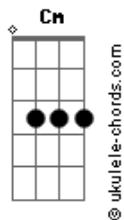

# Jorge Fidélis - Raízes

tom:  
G

G Gm G2  
O que o tempo não falou

É que seria assim  
C G  
Ventos e versos  
Ab G  
Noites sem fim

G Gm G2  
Nada para um coração

Que caminha sob o Sol  
C G  
Vem com o vento  
Ab G  
Nova estação

G  
Hora de refletir  
G  
Hora de respirar  
Eb7M G  
De espalhar raízes e sonhar  
F7M  
Sonhos para sorrir  
Em  
Horas pra se guardar  
Eb F F F  
De espalhar raízes  
G  
Semear

( Gm G2 G G )  
( Gm G G G )

## Acordes

É que seria assim  
C G  
Ventos e versos  
Ab G  
Noites sem fim

G Gm G2  
Nada para um coração  
Que caminha sob o Sol  
C G  
Vem com o vento  
Ab G  
Nova estação

G  
Hora de refletir  
G  
Hora de respirar  
Eb7M G  
De espalhar raízes e sonhar  
F7M  
Sonhos para sorrir  
Em  
Horas pra se guardar  
Eb F F F  
De espalhar raízes  
G  
E sonhar

( Gm G2 G G )  
( Gm G G G )  
( Gm G G G )

[Refrão Final]

( F C Cm G )  
( F C Eb F G )  
( F C Eb F G )