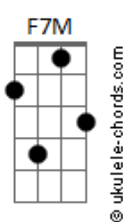

# Jorge Fidélis - Raízes

tom:  
G

G Gm G2  
O que o tempo não falou

É que seria assim  
C G  
Ventos e versos  
Ab G  
Noites sem fim

G Gm G2  
Nada para um coração

Que caminha sob o Sol  
C G  
Vem com o vento  
Ab G  
Nova estação

G  
Hora de refletir  
G  
Hora de respirar  
Eb7M G  
De espalhar raízes e sonhar  
F7M  
Sonhos para sorrir  
Em  
Horas pra se guardar  
Eb F F F  
De espalhar raízes  
G  
Semear

( Gm G2 G G )  
( Gm G G G )

## Acordes

É que seria assim  
C G  
Ventos e versos  
Ab G  
Noites sem fim

G Gm G2  
Nada para um coração  
Que caminha sob o Sol  
C G  
Vem com o vento  
Ab G  
Nova estação

G  
Hora de refletir  
G  
Hora de respirar  
Eb7M G  
De espalhar raízes e sonhar  
F7M  
Sonhos para sorrir  
Em  
Horas pra se guardar  
Eb F F F  
De espalhar raízes  
G  
E sonhar

( Gm G2 G G )  
( Gm G G G )  
( Gm G G G )

[Refrão Final]

( F C Cm G )  
( F C Eb F G )  
( F C Eb F G )