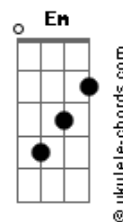

# Jorge Fidélis - Raízes

tom:  
G

G Gm G2  
O que o tempo não falou

É que seria assim  
C G  
Ventos e versos  
Ab G  
Noites sem fim

G Gm G2  
Nada para um coração

Que caminha sob o Sol  
C G  
Vem com o vento  
Ab G  
Nova estação

G  
Hora de refletir  
G  
Hora de respirar  
Eb7M G  
De espalhar raízes e sonhar  
F7M  
Sonhos para sorrir  
Em  
Horas pra se guardar  
Eb F F F  
De espalhar raízes  
G  
Semear

( Gm G2 G G )  
( Gm G G G )

## Acordes

É que seria assim  
C G  
Ventos e versos  
Ab G  
Noites sem fim

G Gm G2  
Nada para um coração  
Que caminha sob o Sol  
C G  
Vem com o vento  
Ab G  
Nova estação

G  
Hora de refletir  
G  
Hora de respirar  
Eb7M G  
De espalhar raízes e sonhar  
F7M  
Sonhos para sorrir  
Em  
Horas pra se guardar  
Eb F F F  
De espalhar raízes  
G  
E sonhar