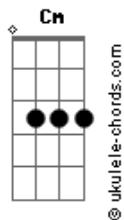

Jorge Fidélis - Raízes

tom:
G

G Gm G2
O que o tempo não falou

É que seria assim
C G
Ventos e versos
Ab G
Noites sem fim

G Gm G2
Nada para um coração

Que caminha sob o Sol
C G
Vem com o vento
Ab G
Nova estação

G
Hora de refletir
G
Hora de respirar
Eb7M G
De espalhar raízes e sonhar
F7M
Sonhos para sorrir
Em
Horas pra se guardar
Eb F F F
De espalhar raízes
G
Semear

(Gm G2 G G)
(Gm G G G)

G Gm G2
O que o tempo não falou

Acordes

É que seria assim
C G
Ventos e versos
Ab G
Noites sem fim

G Gm G2
Nada para um coração
Que caminha sob o Sol
C G
Vem com o vento
Ab G
Nova estação

G
Hora de refletir
G
Hora de respirar
Eb7M G
De espalhar raízes e sonhar
F7M
Sonhos para sorrir
Em
Horas pra se guardar
Eb F F F
De espalhar raízes
G
E sonhar

(Gm G2 G G)
(Gm G G G)
(Gm G G G)

[Refrão Final]

(F C Cm G)
(F C Eb F G)
(F C Eb F G)