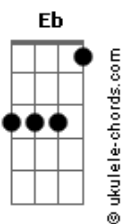

Jorge Fidélis - Raízes

tom:
G

G Gm G2
O que o tempo não falou

É que seria assim
C G
Ventos e versos
Ab G
Noites sem fim

G Gm G2
Nada para um coração

Que caminha sob o Sol
C G
Vem com o vento
Ab G
Nova estação

G
Hora de refletir
G
Hora de respirar
Eb7M G
De espalhar raízes e sonhar
F7M
Sonhos para sorrir
Em
Horas pra se guardar
Eb F F F
De espalhar raízes
G
Semear

(Gm G2 G G)
(Gm G G G)

G Gm G2
O que o tempo não falou

Acordes

É que seria assim
C G
Ventos e versos
Ab G
Noites sem fim

G Gm G2
Nada para um coração
Que caminha sob o Sol
C G
Vem com o vento
Ab G
Nova estação

G
Hora de refletir
G
Hora de respirar
Eb7M G
De espalhar raízes e sonhar
F7M
Sonhos para sorrir
Em
Horas pra se guardar
Eb F F F
De espalhar raízes
G
E sonhar

(Gm G2 G G)
(Gm G G G)
(Gm G G G)

[Refrão Final]

(F C Cm G)
(F C Eb F G)
(F C Eb F G)