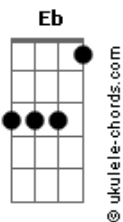

# Jorge Fidélis - Raízes

tom:  
G

G Gm G2  
O que o tempo não falou

É que seria assim  
C G  
Ventos e versos  
Ab G  
Noites sem fim

G Gm G2  
Nada para um coração

Que caminha sob o Sol  
C G  
Vem com o vento  
Ab G  
Nova estação

G  
Hora de refletir  
G  
Hora de respirar  
Eb7M G  
De espalhar raízes e sonhar  
F7M  
Sonhos para sorrir  
Em  
Horas pra se guardar  
Eb F F F  
De espalhar raízes  
G  
Semear

( Gm G2 G G )  
( Gm G G G )

## Acordes

É que seria assim  
C G  
Ventos e versos  
Ab G  
Noites sem fim

G Gm G2  
Nada para um coração  
Que caminha sob o Sol  
C G  
Vem com o vento  
Ab G  
Nova estação

G  
Hora de refletir  
G  
Hora de respirar  
Eb7M G  
De espalhar raízes e sonhar  
F7M  
Sonhos para sorrir  
Em  
Horas pra se guardar  
Eb F F F  
De espalhar raízes  
G  
E sonhar

( Gm G2 G G )  
( Gm G G G )  
( Gm G G G )

[Refrão Final]

( F C Cm G )  
( F C Eb F G )  
( F C Eb F G )