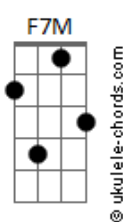

Jorge Fidélis - Raízes

tom:
G

G Gm G2
O que o tempo não falou

É que seria assim
C G
Ventos e versos
Ab G
Noites sem fim

G Gm G2
Nada para um coração

Que caminha sob o Sol
C G
Vem com o vento
Ab G
Nova estação

G
Hora de refletir
G
Hora de respirar
Eb7M G
De espalhar raízes e sonhar
F7M
Sonhos para sorrir
Em
Horas pra se guardar
Eb F F F
De espalhar raízes
G
Semear

(Gm G2 G G)
(Gm G G G)

G Gm G2
O que o tempo não falou

Acordes

É que seria assim
C G
Ventos e versos
Ab G
Noites sem fim

G Gm G2
Nada para um coração
Que caminha sob o Sol
C G
Vem com o vento
Ab G
Nova estação

G
Hora de refletir
G
Hora de respirar
Eb7M G
De espalhar raízes e sonhar
F7M
Sonhos para sorrir
Em
Horas pra se guardar
Eb F F F
De espalhar raízes
G
E sonhar

(Gm G2 G G)
(Gm G G G)
(Gm G G G)

[Refrão Final]

(F C Cm G)
(F C Eb F G)
(F C Eb F G)