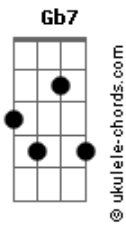

© ukulele-chords.com