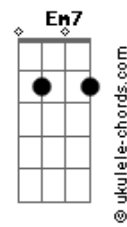

© ukulele-chords.com