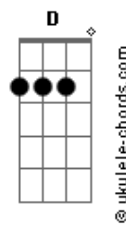

© ukulele-chords.com