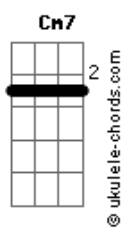

© ukulele-chords.com