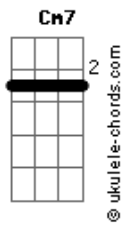

© ukulele-chords.com