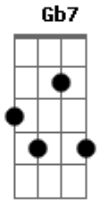

© ukulele-chords.com