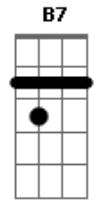

© ukulele-chords.com