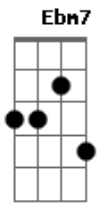

© ukulele-chords.com