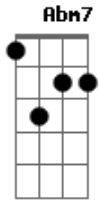

© ukulele-chords.com