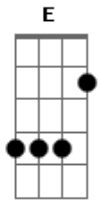

© ukulele-chords.com