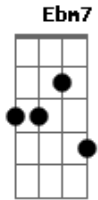

© ukulele-chords.com