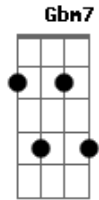

© ukulele-chords.com