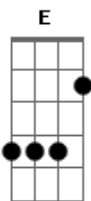

© ukulele-chords.com