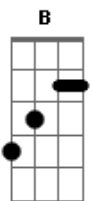

© ukulele-chords.com