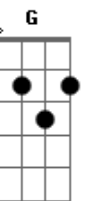

© ukulele-chords.com