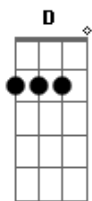

Jorge Drexler - Zamba Del Olvido

Tom: **D**

(Jorge Drexler)

ACORDES:

N.C.:	No Chord (Sim Acorde)
E:	022100
F#-7:	2x220x
G#-:	4xx40x
A:	x02220
B7:	x21202
E7:	xx0130
A-:	x02210
C#7:	x434xx
A-7:	575555
D7:	x57575
G:	355433

E **F#-7** **G#-** **A**
A)Ol...ví...da...me,
F#-7 **B7** **E**
esta zamba te lo pide.
E **F#-7** **G#-** **A**
Ol...ví...da...me,
F#-7 **B7** **E** **E7**
esta zamba te lo pide.

A **A-** **E**
B)Te pide mi corazón
B7
que no me olvides,
E **E7**
que no me olvides.
A **A-** **E**
Te pide mi corazón
que no me olvides,
B7 **E**
que no me olvides.

A)Deja el recuerdo caer

como un fruto por su peso.
Deja el recuerdo caer
como un fruto por su peso.

B)Yo sé bien que no hay olvido
que pueda más
que tus besos.
Yo sé bien que no hay olvido
que pueda más
que tus besos.

B7 **A**
C)Yo digo que el tiempo borra
A- **E**
la huella de una mirada.
A **A-** **E**
Mi zamba dice: 'no hay huella
B7 **E** **E7**
que dure más en el alma'.
A-7 **D7** **G**
Mi zamba dice: 'no hay huella
N.C. **F#-7** **B7** **E**
que dure más en el alma'.

A)Olvidame,
esta zamba te lo pide.
Olvidame,
esta zamba te lo pide.

B)Te pide mi corazón
que no me olvides,
que no me olvides.
Te pide mi corazón
que no me olvides,
que no me olvides.

C)Yo digo que el tiempo borra
la huella de una mirada.
Mi zamba dice: 'no hay huella
que dure más en el alma'.
Mi zamba dice: 'no hay huella
que dure más en el alma'.

Acordes