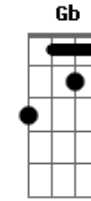

© ukulele-chords.com