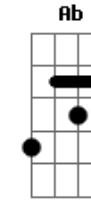

© ukulele-chords.com