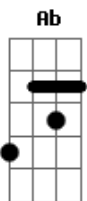

© ukulele-chords.com