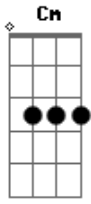

# Jorge Drexler - Salvavidas de Hielo

tom:

G

G

D7

Duró tu amor lo que un salvavidas de hielo

Lo que un anuncio pintado con humo en el cielo

Entró en mi piel como el punto rojo del láser

Llegó hasta el centro del centro, donde el tiempo nace

Cm G Cm Am

## Acordes

© ukulele-chords.com

© ukulele-chords.com

© ukulele-chords.com

© ukulele-chords.com

Mantenernos a flote, mi mano entrando en tu pelo  
 Duró tu amor lo que un salvavidas de hielo

La luz del sol nos sacó de la duermevela  
 Y allá se fue esta canción, siguiendo tu estela