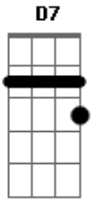

# Jorge Drexler - Salvavidas de Hielo

tom:

G

G

D7

Duró tu amor lo que un salvavidas de hielo

Lo que un anuncio pintado con humo en el cielo

Entró en mi piel como el punto rojo del láser

Llegó hasta el centro del centro, donde el tiempo nace

Cm G Cm Am

## Acordes

© ukulele-chords.com

© ukulele-chords.com

© ukulele-chords.com

© ukulele-chords.com

Mantenernos a flote, mi mano entrando en tu pelo  
 Duró tu amor lo que un salvavidas de hielo

La luz del sol nos sacó de la duermevela  
 Y allá se fue esta canción, siguiendo tu estela