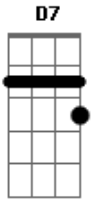

© ukulele-chords.com