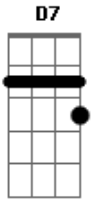

# Jorge Drexler - Salvavidas de Hielo

tom:

G

G

D7

Duró tu amor lo que un salvavidas de hielo

Lo que un anuncio pintado con humo en el cielo

Entró en mi piel como el punto rojo del láser

## Acordes

© ukulele-chords.com

© ukulele-chords.com

© ukulele-chords.com

© ukulele-chords.com

Mantenernos a flote, mi mano entrando en tu pelo  
 Duró tu amor lo que un salvavidas de hielo

La luz del sol nos sacó de la duermevela  
 Y allá se fue esta canción, siguiendo tu estela