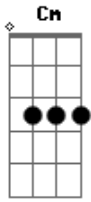

# Jorge Drexler - Salvavidas de Hielo

tom:

G

G

D7

Duró tu amor lo que un salvavidas de hielo

Lo que un anuncio pintado con humo en el cielo

Entró en mi piel como el punto rojo del láser

Llegó hasta el centro del centro, donde el tiempo nace

Cm G Cm Am

## Acordes

© ukulele-chords.com

© ukulele-chords.com

© ukulele-chords.com

© ukulele-chords.com

Mantenernos a flote, mi mano entrando en tu pelo  
 Duró tu amor lo que un salvavidas de hielo

La luz del sol nos sacó de la duermevela  
 Y allá se fue esta canción, siguiendo tu estela