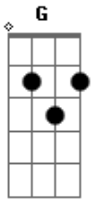

# Jorge Drexler - Salvavidas de Hielo

tom:

G

G

D7

Duró tu amor lo que un salvavidas de hielo

Lo que un anuncio pintado con humo en el cielo

Entró en mi piel como el punto rojo del láser

Llegó hasta el centro del centro, donde el tiempo nace

Cm G Cm Am

## Acordes

© ukulele-chords.com

© ukulele-chords.com

© ukulele-chords.com

© ukulele-chords.com

Mantenernos a flote, mi mano entrando en tu pelo  
 Duró tu amor lo que un salvavidas de hielo

La luz del sol nos sacó de la duermevela  
 Y allá se fue esta canción, siguiendo tu estela