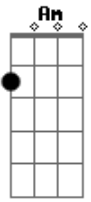

© ukulele-chords.com

Mantenernos a flote, mi mano entrando en tu pelo
Duró tu amor lo que un salvavidas de hielo

La luz del sol nos sacó de la duermevela
Y allá se fue esta canción, siguiendo tu estela

Mantenernos a flote, tragar entero el anzuelo
Duró tu amor lo que un salvavidas de hielo