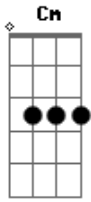

© ukulele-chords.com