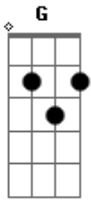

Jorge Drexler - Salvavidas de Hielo

tom:

G

G

D7

Duró tu amor lo que un salvavidas de hielo

Lo que un anuncio pintado con humo en el cielo

Entró en mi piel como el punto rojo del láser

Llegó hasta el centro del centro, donde el tiempo nace

Cm G Cm Am

Acordes

© ukulele-chords.com

© ukulele-chords.com

© ukulele-chords.com

© ukulele-chords.com

Mantenernos a flote, mi mano entrando en tu pelo
 Duró tu amor lo que un salvavidas de hielo

La luz del sol nos sacó de la duermevela
 Y allá se fue esta canción, siguiendo tu estela

Mantenernos a flote, tragar entero el anzuelo
 Duró tu amor lo que un salvavidas de hielo