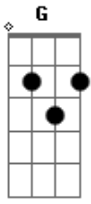

# Jorge Drexler - Salvavidas de Hielo

tom:

G

G

D7

Duró tu amor lo que un salvavidas de hielo

Lo que un anuncio pintado con humo en el cielo

Entró en mi piel como el punto rojo del láser

Llegó hasta el centro del centro, donde el tiempo nace

Cm G Cm Am

## Acordes

© ukulele-chords.com

© ukulele-chords.com

© ukulele-chords.com

© ukulele-chords.com

Mantenernos a flote, mi mano entrando en tu pelo  
 Duró tu amor lo que un salvavidas de hielo

La luz del sol nos sacó de la duermevela  
 Y allá se fue esta canción, siguiendo tu estela