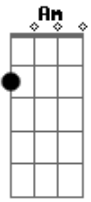

## Acordes

© ukulele-chords.com

© ukulele-chords.com

© ukulele-chords.com

© ukulele-chords.com

Mantenernos a flote, mi mano entrando en tu pelo  
 Duró tu amor lo que un salvavidas de hielo

La luz del sol nos sacó de la duermevela  
 Y allá se fue esta canción, siguiendo tu estela