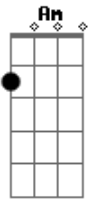

## Acordes

© ukulele-chords.com

© ukulele-chords.com

© ukulele-chords.com

© ukulele-chords.com

Mantenernos a flote, mi mano entrando en tu pelo  
 Duró tu amor lo que un salvavidas de hielo

La luz del sol nos sacó de la duermevela  
 Y allá se fue esta canción, siguiendo tu estela