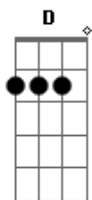

© ukulele-chords.com