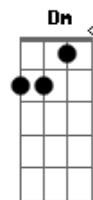

© ukulele-chords.com