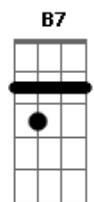

© ukulele-chords.com