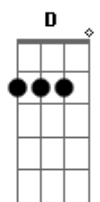

© ukulele-chords.com

© ukulele-chords.com