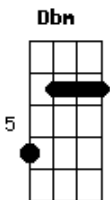

© ukulele-chords.com

© ukulele-chords.com