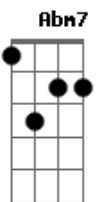

© ukulele-chords.com