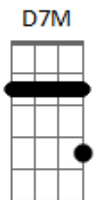

Jorge Drexler - Rio Abajo

Tom: A

Intro :: A (Dbm) : (D) E :: (X4).

A A7M

Río abajo corre el agua

D7M

Río abajo, rumbo al mar.

Dbm7

Yo sé,

Bm7 E A

Yo soy tu mar y tu vas río abajo

Yo soy tu mar y tu vas río abajo

Yo soy tu mar y tu vas río abajo...

Acordes

© ukulele-chords.com

© ukulele-chords.com