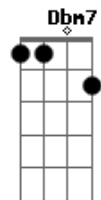

© ukulele-chords.com