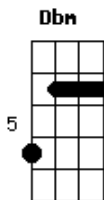

© ukulele-chords.com