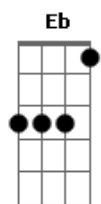

© ukulele-chords.com