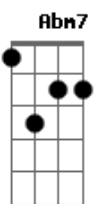

© ukulele-chords.com