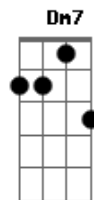

© ukulele-chords.com