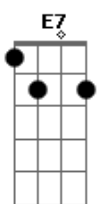

© ukulele-chords.com