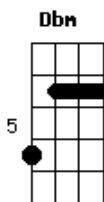

© ukulele-chords.com