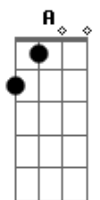

Jorge Drexler - Rio Abajo

Tom: A

Intro :: A (Dbm) : (D) E :: (X4).

A A7M

Río abajo corre el agua

D7M

Río abajo, rumbo al mar.

Dbm7

Yo sé,

Bm7 E A

Yo soy tu mar y tu vas río abajo

Yo soy tu mar y tu vas río abajo

Yo soy tu mar y tu vas río abajo...

Acordes

© ukulele-chords.com

© ukulele-chords.com