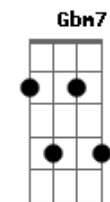

© ukulele-chords.com

© ukulele-chords.com