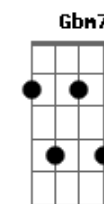

© ukulele-chords.com