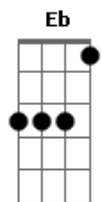

© ukulele-chords.com