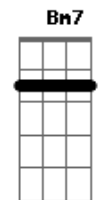

© ukulele-chords.com