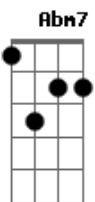

© ukulele-chords.com

© ukulele-chords.com