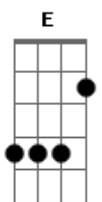

© ukulele-chords.com