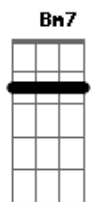

© ukulele-chords.com