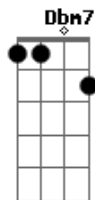

© ukulele-chords.com