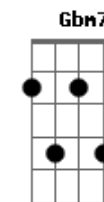

© ukulele-chords.com