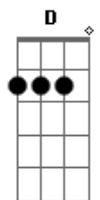

© ukulele-chords.com

© ukulele-chords.com