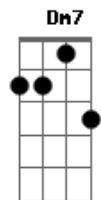

© ukulele-chords.com