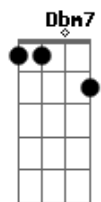

© ukulele-chords.com