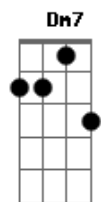

© ukulele-chords.com