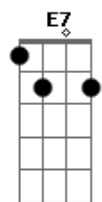

© ukulele-chords.com