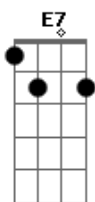

© ukulele-chords.com