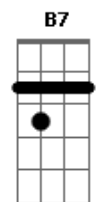

© ukulele-chords.com

© ukulele-chords.com