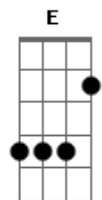

© ukulele-chords.com