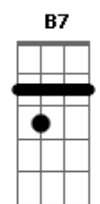

© ukulele-chords.com

© ukulele-chords.com