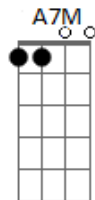

Bm7

E

A

Yo soy tu mar y tu vas río abajo

Yo soy tu mar y tu vas río abajo

Yo soy tu mar y tu vas río abajo...

Acordes

© ukulele-chords.com