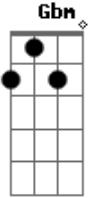

© ukulele-chords.com