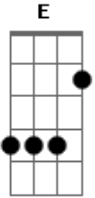

© ukulele-chords.com