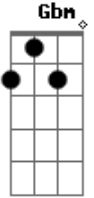

© ukulele-chords.com