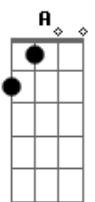

Jorge Drexler - La Trama y El Desenlace

Tom: D
Intro: Bm D G Gbm B7 Em A7 Em A7 D D7 Gm Gbm

Bm Gbm Em Gbm
Camino por Madrid en tu compañía,
Bm
Mi mano en tu cintura,
Gbm Em Gbm
Copiando a tu mano en la cintura mía.
Bm Gbm
A paso lento, como bostezando,
Em Gbm
Como quién besa el barrio al irlo pisando,
Bm Gbm
Como quién sabe que cuenta con la tarde entera,
Em Gbm
Sin nada más que hacer que acariciar aceras.
Bm D G
Y sin planearlo tú acaso,
Gbm B7 Em
Como quién sin quererlo va y lo hace,
A7
Te vi cambiar tu paso,
D D7 Gm
Hasta ponerlo en fase,
Gbm B7 Em A7
En la misma fase que mi propio paso.
Bm D G
Ir y venir, seguir y guiar, dar y tener,
Gbm B7 Em A7
Entrar y salir de fase.
Em A7 Em A7
Amar la trama más que al desenlace,
Em A Em A
Amar la trama más que al desenlace.

Bm D G
Ir por ahí como en un film de Eric Rohmer
Gbm B7 Em A7
Sin esperar que algo pase.
Em A Em
Amar la trama más que al desenlace,
Amar la trama más que al desenlace.

(Bm D G Gbm B7 Em A7 Em)

A7
Te vi cambiar tu paso,
D D7 Gm
Hasta ponerlo en fase,
Gbm B7 Em A7
En la misma fase que mi propio paso.

(Bm D G Gbm B7 Em A7)

Amar la trama más que al desenlace,
Amar la trama más que al desenlace.

Bm Gbm Em
Camino por Madrid en tu compañía.

Acordes

© ukulele-chords.com

© ukulele-chords.com

© ukulele-chords.com