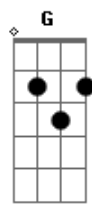

Jorge Drexler - La Trama y El Desenlace

Tom: D
Intro: Bm D G Gbm B7 Em A7 Em A7 D D7 Gm Gbm

Bm Gbm Em Gbm
Camino por Madrid en tu compañía,
Bm
Mi mano en tu cintura,
Gbm Em Gbm
Copiando a tu mano en la cintura mía.
Bm Gbm
A paso lento, como bostezando,
Em Gbm
Como quién besa el barrio al irlo pisando,
Bm Gbm
Como quién sabe que cuenta con la tarde entera,
Em Gbm
Sin nada más que hacer que acariciar aceras.
Bm D G
Y sin planearlo tú acaso,
Gbm B7 Em
Como quién sin quererlo va y lo hace,
A7
Te vi cambiar tu paso,
D D7 Gm
Hasta ponerlo en fase,
Gbm B7 Em A7
En la misma fase que mi propio paso.
Bm D G
Ir y venir, seguir y guiar, dar y tener,
Gbm B7 Em A7
Entrar y salir de fase.
Em A7 Em A7
Amar la trama más que al desenlace,
Em A Em A
Amar la trama más que al desenlace.

(Bm Gbm Em Gbm) (2x)

Bm F#m2 Em2
Fue un salto ínfimo
F#m2
Disimulado,
Bm F#m2
Un mínimo cambio de ritmo apenas,
Em2

Un paso cambiado,
F#m2 Bm
Gbm
y dos cuerdas que resuenan con un mismo número en distintos
lados,
Em Gbm
O el paso exacto de dos soldados,
Em Gbm
Como dos focos intermitentes,
Súbitamente así, sincronizados.
Dos paseantes distraídos
Han conseguido que el reloj de arena de la pena pare,
Que se despedace..
Y seguir que el rumbo que el viento trace
Ir y venir, seguir y guiar, dar y tener,
Entrar y salir de fase.
Amar la trama más que al desenlace,
Amar la trama más que al desenlace.

Bm D G
Ir por ahí como en un film de Eric Rohmer
Gbm B7 Em A7
Sin esperar que algo pase.
Em A Em
Amar la trama más que al desenlace,
Amar la trama más que al desenlace.

(Bm D G Gbm B7 Em A7 Em)

A7
Te vi cambiar tu paso,
D D7 Gm
Hasta ponerlo en fase,
Gbm B7 Em A7
En la misma fase que mi propio paso.

(Bm D G Gbm B7 Em A7)

Amar la trama más que al desenlace,
Amar la trama más que al desenlace.

Bm Gbm Em
Camino por Madrid en tu compañía.

Acordes

© ukulele-chords.com

© ukulele-chords.com

© ukulele-chords.com