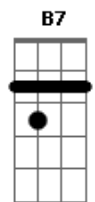

Jorge Drexler - La Trama y El Desenlace

Tom: D
Intro: Bm D G Gbm B7 Em A7 Em A7 D D7 Gm Gbm

Bm Gbm Em Gbm
Camino por Madrid en tu compañía,
Bm
Mi mano en tu cintura,
Gbm Em Gbm
Copiando a tu mano en la cintura mía.
Bm Gbm
A paso lento, como bostezando,
Em Gbm
Como quién besa el barrio al irlo pisando,
Bm Gbm
Como quién sabe que cuenta con la tarde entera,
Em Gbm
Sin nada más que hacer que acariciar aceras.
Bm D G
Y sin planearlo tú acaso,
Gbm B7 Em
Como quién sin quererlo va y lo hace,
A7
Te vi cambiar tu paso,
D D7 Gm
Hasta ponerlo en fase,
Gbm B7 Em A7
En la misma fase que mi propio paso.
Bm D G
Ir y venir, seguir y guiar, dar y tener,
Gbm B7 Em A7
Entrar y salir de fase.
Em A7 Em A7
Amar la trama más que al desenlace,
Em A Em A
Amar la trama más que al desenlace.

(Bm Gbm Em Gbm) (2x)

Bm F#m2 Em2
Fue un salto ínfimo
F#m2
Disimulado,
Bm F#m2
Un mínimo cambio de ritmo apenas,
Em2

Un paso cambiado,
F#m2 Bm
Gbm
y dos cuerdas que resuenan con un mismo número en distintos
lados,
Em Gbm
O el paso exacto de dos soldados,
Como dos focos intermitentes,
Súbitamente así, sincronizados.
Dos paseantes distraídos
Han conseguido que el reloj de arena de la pena pare,
Que se despedace..
Y seguir que el rumbo que el viento trace
Ir y venir, seguir y guiar, dar y tener,
Entrar y salir de fase.
Amar la trama más que al desenlace,
Amar la trama más que al desenlace.

Bm D G
Ir por ahí como en un film de Eric Rohmer
Gbm B7 Em A7
Sin esperar que algo pase.
Em A Em
Amar la trama más que al desenlace,
Amar la trama más que al desenlace.

(Bm D G Gbm B7 Em A7 Em)

A7
Te vi cambiar tu paso,
D D7 Gm
Hasta ponerlo en fase,
Gbm B7 Em A7
En la misma fase que mi propio paso.

(Bm D G Gbm B7 Em A7)

Amar la trama más que al desenlace,
Amar la trama más que al desenlace.

Bm Gbm Em
Camino por Madrid en tu compañía.

Acordes

© ukulele-chords.com

© ukulele-chords.com

© ukulele-chords.com