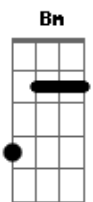

Jorge Drexler - La Trama y El Desenlace

Tom: D
Intro: Bm D G Gbm B7 Em A7 Em A7 D D7 Gm Gbm

Bm Gbm Em Gbm
Camino por Madrid en tu compañía,
Bm
Mi mano en tu cintura,
Gbm Em Gbm
Copiando a tu mano en la cintura mía.
Bm Gbm
A paso lento, como bostezando,
Em Gbm
Como quién besa el barrio al irlo pisando,
Bm Gbm
Como quién sabe que cuenta con la tarde entera,
Em Gbm
Sin nada más que hacer que acariciar aceras.
Bm D G
Y sin planearlo tú acaso,
Gbm B7 Em
Como quién sin quererlo va y lo hace,
A7
Te vi cambiar tu paso,
D D7 Gm
Hasta ponerlo en fase,
Gbm B7 Em A7
En la misma fase que mi propio paso.
Bm D G
Ir y venir, seguir y guiar, dar y tener,
Gbm B7 Em A7
Entrar y salir de fase.
Em A7 Em A7
Amar la trama más que al desenlace,
Em A Em A
Amar la trama más que al desenlace.

Bm D G
Ir por ahí como en un film de Eric Rohmer
Gbm B7 Em A7
Sin esperar que algo pase.
Em A Em
Amar la trama más que al desenlace,
Amar la trama más que al desenlace.

(Bm D G Gbm B7 Em A7 Em)

A7
Te vi cambiar tu paso,
D D7 Gm
Hasta ponerlo en fase,
Gbm B7 Em A7
En la misma fase que mi propio paso.

(Bm D G Gbm B7 Em A7)

Amar la trama más que al desenlace,
Amar la trama más que al desenlace.

Bm Gbm Em
Camino por Madrid en tu compañía.

Acordes

© ukulele-chords.com

© ukulele-chords.com

© ukulele-chords.com