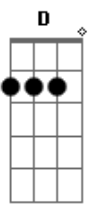

(Bm Gbm Em Gbm) (2x)

Bm F#m2 Em2
Fue un salto ínfimo
F#m2

Disimulado,
Bm F#m2
Un mínimo cambio de ritmo apenas,
Em2

Un paso cambiado,
F#m2 Bm

Gbm
y dos cuerdas que resuenan con un mismo número en distintos
lados,

Em Gbm
0 el paso exacto de dos soldados,

Como dos focos intermitentes,
Súbitamente así, sincronizados.
Dos paseantes distraídos
Han conseguido que el reloj de arena de la pena pare,
Que se despedace..
Y seguir que el rumbo que el viento trace

Ir y venir, seguir y guiar, dar y tener,
Entrar y salir de fase.
Amar la trama más que al desenlace,
Amar la trama más que al desenlace.

Bm D G
Ir por ahí como en un film de Eric Rohmer
Gbm B7 Em A7
Sin esperar que algo pase.
Em A Em
Amar la trama más que al desenlace,
Amar la trama más que al desenlace.

(Bm D G Gbm B7 Em A7 Em)

A7
Te vi cambiar tu paso,
D D7 Gm
Hasta ponerlo en fase,
Gbm B7 Em A7
En la misma fase que mi propio paso.

(Bm D G Gbm B7 Em A7)

Amar la trama más que al desenlace,
Amar la trama más que al desenlace.

Bm Gbm Em
Camino por Madrid en tu compañía.

Acordes

© ukulele-chords.com