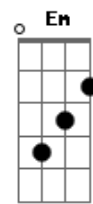

Jorge Drexler - La Trama y El Desenlace

Tom: D
Intro: Bm D G Gbm B7 Em A7 Em A7 D D7 Gm Gbm

Bm Gbm Em Gbm
Camino por Madrid en tu compañía,
Bm
Mi mano en tu cintura,
Gbm Em Gbm
Copiando a tu mano en la cintura mía.
Bm Gbm
A paso lento, como bostezando,
Em Gbm
Como quién besa el barrio al irlo pisando,
Bm Gbm
Como quién sabe que cuenta con la tarde entera,
Em Gbm
Sin nada más que hacer que acariciar aceras.
Bm D G
Y sin planearlo tú acaso,
Gbm B7 Em
Como quién sin quererlo va y lo hace,
A7
Te vi cambiar tu paso,
D D7 Gm
Hasta ponerlo en fase,
Gbm B7 Em A7
En la misma fase que mi propio paso.
Bm D G
Ir y venir, seguir y guiar, dar y tener,
Gbm B7 Em A7
Entrar y salir de fase.
Em A7 Em A7
Amar la trama más que al desenlace,
Em A Em A
Amar la trama más que al desenlace.

(Bm Gbm Em Gbm) (2x)

Bm F#m2 Em2
Fue un salto ínfimo
F#m2

Disimulado,
Bm F#m2
Un mínimo cambio de ritmo apenas,
Em2

Un paso cambiado,
F#m2 Bm

Gbm
y dos cuerdas que resuenan con un mismo número en distintos
lados,

(Bm D G Gbm B7 Em A7 Em)

A7
Te vi cambiar tu paso,
D D7 Gm
Hasta ponerlo en fase,
Gbm B7 Em A7
En la misma fase que mi propio paso.

(Bm D G Gbm B7 Em A7)

Amar la trama más que al desenlace,
Amar la trama más que al desenlace.

Bm Gbm Em
Camino por Madrid en tu compañía.

Acordes

© ukulele-chords.com

© ukulele-chords.com

© ukulele-chords.com

© ukulele-chords.com

© ukulele-chords.com

© ukulele-chords.com