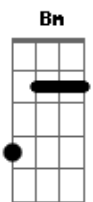

Jorge Drexler - La Trama y El Desenlace

Tom: D
Intro: Bm D G Gbm B7 Em A7 Em A7 D D7 Gm Gbm

Bm Gbm Em Gbm
Camino por Madrid en tu compañía,
Bm
Mi mano en tu cintura,
Gbm Em Gbm
Copiando a tu mano en la cintura mía.
Bm Gbm
A paso lento, como bostezando,
Em Gbm
Como quién besa el barrio al irlo pisando,
Bm Gbm
Como quién sabe que cuenta con la tarde entera,
Em Gbm
Sin nada más que hacer que acariciar aceras.
Bm D G
Y sin planearlo tú acaso,
Gbm B7 Em
Como quién sin quererlo va y lo hace,
A7
Te vi cambiar tu paso,
D D7 Gm
Hasta ponerlo en fase,
Gbm B7 Em A7
En la misma fase que mi propio paso.
Bm D G
Ir y venir, seguir y guiar, dar y tener,
Gbm B7 Em A7
Entrar y salir de fase.
Em A7 Em A7
Amar la trama más que al desenlace,
Em A Em A
Amar la trama más que al desenlace.

(Bm Gbm Em Gbm) (2x)

Bm F#m2 Em2
Fue un salto ínfimo
F#m2

Disimulado,
Bm F#m2
Un mínimo cambio de ritmo apenas,
Em2

Un paso cambiado,
F#m2 Bm

Gbm
y dos cuerdas que resuenan con un mismo número en distintos
lados,

(Bm D G Gbm B7 Em A7 Em)

A7
Te vi cambiar tu paso,
D D7 Gm
Hasta ponerlo en fase,
Gbm B7 Em A7
En la misma fase que mi propio paso.

(Bm D G Gbm B7 Em A7)

Amar la trama más que al desenlace,
Amar la trama más que al desenlace.

Bm Gbm Em
Camino por Madrid en tu compañía.

Acordes

© ukulele-chords.com

© ukulele-chords.com

© ukulele-chords.com

© ukulele-chords.com

© ukulele-chords.com

© ukulele-chords.com