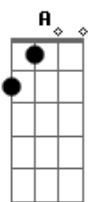

Jorge Drexler - La Trama y El Desenlace

Tom: D
Intro: Bm D G Gbm B7 Em A7 Em A7 D D7 Gm Gbm

Bm Gbm Em Gbm
Camino por Madrid en tu compañía,
Bm
Mi mano en tu cintura,
Gbm Em Gbm
Copiando a tu mano en la cintura mía.
Bm Gbm
A paso lento, como bostezando,
Em Gbm
Como quién besa el barrio al irlo pisando,
Bm Gbm
Como quién sabe que cuenta con la tarde entera,
Em Gbm
Sin nada más que hacer que acariciar aceras.
Bm D G
Y sin planearlo tú acaso,
Gbm B7 Em
Como quién sin quererlo va y lo hace,
A7
Te vi cambiar tu paso,
D D7 Gm
Hasta ponerlo en fase,
Gbm B7 Em A7
En la misma fase que mi propio paso.
Bm D G
Ir y venir, seguir y guiar, dar y tener,
Gbm B7 Em A7
Entrar y salir de fase.
Em A7 Em A7
Amar la trama más que al desenlace,
Em A Em A
Amar la trama más que al desenlace.

(Bm D G Gbm B7 Em A7)

Amar la trama más que al desenlace,
Amar la trama más que al desenlace.

Bm Gbm Em
Camino por Madrid en tu compañía.

Acordes

© ukulele-chords.com

© ukulele-chords.com

© ukulele-chords.com