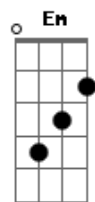

© ukulele-chords.com

© ukulele-chords.com