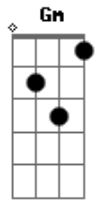

© ukulele-chords.com