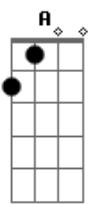

Jorge Drexler - La Trama y El Desenlace

Tom: D
Intro: Bm D G Gbm B7 Em A7 Em A7 D D7 Gm Gbm

Bm Gbm Em Gbm
Camino por Madrid en tu compañía,
Bm
Mi mano en tu cintura,
Gbm Em Gbm
Copiando a tu mano en la cintura mía.
Bm Gbm
A paso lento, como bostezando,
Em Gbm
Como quién besa el barrio al irlo pisando,
Bm Gbm
Como quién sabe que cuenta con la tarde entera,
Em Gbm
Sin nada más que hacer que acariciar aceras.
Bm D G
Y sin planearlo tú acaso,
Gbm B7 Em
Como quién sin quererlo va y lo hace,
A7
Te vi cambiar tu paso,
D D7 Gm
Hasta ponerlo en fase,
Gbm B7 Em A7
En la misma fase que mi propio paso.
Bm D G
Ir y venir, seguir y guiar, dar y tener,
Gbm B7 Em A7
Entrar y salir de fase.
Em A7 Em A7
Amar la trama más que al desenlace,
Em A Em A
Amar la trama más que al desenlace.

Bm D G
Ir por ahí como en un film de Eric Rohmer
Gbm B7 Em A7
Sin esperar que algo pase.
Em A Em
Amar la trama más que al desenlace,
Amar la trama más que al desenlace.

(Bm D G Gbm B7 Em A7 Em)

A7
Te vi cambiar tu paso,
D D7 Gm
Hasta ponerlo en fase,
Gbm B7 Em A7
En la misma fase que mi propio paso.

(Bm D G Gbm B7 Em A7)

Amar la trama más que al desenlace,
Amar la trama más que al desenlace.

Bm Gbm Em
Camino por Madrid en tu compañía.

Acordes

© ukulele-chords.com

© ukulele-chords.com

© ukulele-chords.com