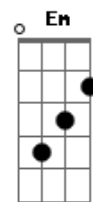

Jorge Drexler - La Trama y El Desenlace

Tom: D
Intro: Bm D G Gbm B7 Em A7 Em A7 D D7 Gm Gbm

Bm Gbm Em Gbm
Camino por Madrid en tu compañía,
Bm
Mi mano en tu cintura,
Gbm Em Gbm
Copiando a tu mano en la cintura mía.
Bm Gbm
A paso lento, como bostezando,
Em Gbm
Como quién besa el barrio al irlo pisando,
Bm Gbm
Como quién sabe que cuenta con la tarde entera,
Em Gbm
Sin nada más que hacer que acariciar aceras.
Bm D G
Y sin planearlo tú acaso,
Gbm B7 Em
Como quién sin quererlo va y lo hace,
A7
Te vi cambiar tu paso,
D D7 Gm
Hasta ponerlo en fase,
Gbm B7 Em A7
En la misma fase que mi propio paso.
Bm D G
Ir y venir, seguir y guiar, dar y tener,
Gbm B7 Em A7
Entrar y salir de fase.
Em A7 Em A7
Amar la trama más que al desenlace,
Em A Em A
Amar la trama más que al desenlace.

(Bm Gbm Em Gbm) (2x)

Bm F#m2 Em2
Fue un salto ínfimo
F#m2

Disimulado,
Bm F#m2
Un mínimo cambio de ritmo apenas,
Em2

Un paso cambiado,
F#m2 Bm

Gbm
y dos cuerdas que resuenan con un mismo número en distintos
lados,

(Bm D G Gbm B7 Em A7 Em)

A7
Te vi cambiar tu paso,
D D7 Gm
Hasta ponerlo en fase,
Gbm B7 Em A7
En la misma fase que mi propio paso.

(Bm D G Gbm B7 Em A7)

Amar la trama más que al desenlace,
Amar la trama más que al desenlace.

Bm Gbm Em
Camino por Madrid en tu compañía.

Acordes

© ukulele-chords.com

© ukulele-chords.com

© ukulele-chords.com

© ukulele-chords.com

© ukulele-chords.com

© ukulele-chords.com