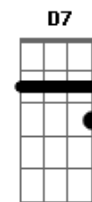

© ukulele-chords.com