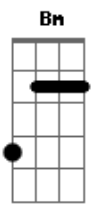

Jorge Drexler - La Trama y El Desenlace

Tom: D
Intro: Bm D G Gbm B7 Em A7 Em A7 D D7 Gm Gbm

Bm Gbm Em Gbm
Camino por Madrid en tu compañía,
Bm
Mi mano en tu cintura,
Gbm Em Gbm
Copiando a tu mano en la cintura mía.
Bm Gbm
A paso lento, como bostezando,
Em Gbm
Como quién besa el barrio al irlo pisando,
Bm Gbm
Como quién sabe que cuenta con la tarde entera,
Em Gbm
Sin nada más que hacer que acariciar aceras.
Bm D G
Y sin planearlo tú acaso,
Gbm B7 Em
Como quién sin quererlo va y lo hace,
A7
Te vi cambiar tu paso,
D D7 Gm
Hasta ponerlo en fase,
Gbm B7 Em A7
En la misma fase que mi propio paso.
Bm D G
Ir y venir, seguir y guiar, dar y tener,
Gbm B7 Em A7
Entrar y salir de fase.
Em A7 Em A7
Amar la trama más que al desenlace,
Em A Em A
Amar la trama más que al desenlace.

Bm D G
Ir por ahí como en un film de Eric Rohmer
Gbm B7 Em A7
Sin esperar que algo pase.
Em A Em
Amar la trama más que al desenlace,
Amar la trama más que al desenlace.

(Bm D G Gbm B7 Em A7 Em)

A7
Te vi cambiar tu paso,
D D7 Gm
Hasta ponerlo en fase,
Gbm B7 Em A7
En la misma fase que mi propio paso.

(Bm D G Gbm B7 Em A7)

Amar la trama más que al desenlace,
Amar la trama más que al desenlace.

Bm Gbm Em
Camino por Madrid en tu compañía.

Acordes

© ukulele-chords.com

© ukulele-chords.com

© ukulele-chords.com