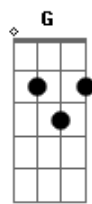

Jorge Drexler - La Trama y El Desenlace

Tom: D
Intro: Bm D G Gbm B7 Em A7 Em A7 D D7 Gm Gbm

Bm Gbm Em Gbm
Camino por Madrid en tu compañía,
Bm
Mi mano en tu cintura,
Gbm Em Gbm
Copiando a tu mano en la cintura mía.
Bm Gbm
A paso lento, como bostezando,
Em Gbm
Como quién besa el barrio al irlo pisando,
Bm Gbm
Como quién sabe que cuenta con la tarde entera,
Em Gbm
Sin nada más que hacer que acariciar aceras.
Bm D G
Y sin planearlo tú acaso,
Gbm B7 Em
Como quién sin quererlo va y lo hace,
A7
Te vi cambiar tu paso,
D D7 Gm
Hasta ponerlo en fase,
Gbm B7 Em A7
En la misma fase que mi propio paso.
Bm D G
Ir y venir, seguir y guiar, dar y tener,
Gbm B7 Em A7
Entrar y salir de fase.
Em A7 Em A7
Amar la trama más que al desenlace,
Em A Em A
Amar la trama más que al desenlace.

(Bm Gbm Em Gbm) (2x)

Bm F#m2 Em2
Fue un salto ínfimo
F#m2

Disimulado,
Bm F#m2
Un mínimo cambio de ritmo apenas,
Em2

Un paso cambiado,
F#m2 Bm

Gbm
y dos cuerdas que resuenan con un mismo número en distintos
lados,

(Bm D G Gbm B7 Em A7 Em)

A7
Te vi cambiar tu paso,
D D7 Gm
Hasta ponerlo en fase,
Gbm B7 Em A7
En la misma fase que mi propio paso.

(Bm D G Gbm B7 Em A7)

Amar la trama más que al desenlace,
Amar la trama más que al desenlace.

Bm Gbm Em
Camino por Madrid en tu compañía.

Acordes

© ukulele-chords.com

© ukulele-chords.com

© ukulele-chords.com

© ukulele-chords.com

© ukulele-chords.com

© ukulele-chords.com