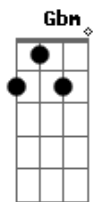

© ukulele-chords.com