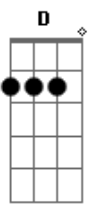

(Bm Gbm Em Gbm) (2x)

Bm F#m2 Em2
Fue un salto ínfimo
F#m2
Disimulado,
Bm F#m2
Un mínimo cambio de ritmo apenas,
Em2

Un paso cambiado,
F#m2 Bm
Gbm
y dos cuerdas que resuenan con un mismo número en distintos
lados,
Em Gbm
O el paso exacto de dos soldados,
Em Gbm
Como dos focos intermitentes,
Súbitamente así, sincronizados.
Dos paseantes distraídos
Han conseguido que el reloj de arena de la pena pare,
Que se despedace..
Y seguir que el rumbo que el viento trace
Ir y venir, seguir y guiar, dar y tener,
Entrar y salir de fase.
Amar la trama más que al desenlace,
Amar la trama más que al desenlace.

Bm D G
Ir por ahí como en un film de Eric Rohmer
Gbm B7 Em A7
Sin esperar que algo pase.
Em A Em
Amar la trama más que al desenlace,
Amar la trama más que al desenlace.

(Bm D G Gbm B7 Em A7 Em)

A7
Te vi cambiar tu paso,
D D7 Gm
Hasta ponerlo en fase,
Gbm B7 Em A7
En la misma fase que mi propio paso.

(Bm D G Gbm B7 Em A7)

Amar la trama más que al desenlace,
Amar la trama más que al desenlace.

Bm Gbm Em
Camino por Madrid en tu compañía.

Acordes

© ukulele-chords.com