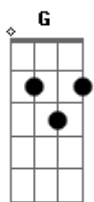

Jorge Drexler - La Trama y El Desenlace

Tom: D
Intro: Bm D G Gbm B7 Em A7 Em A7 D D7 Gm Gbm

Bm Gbm Em Gbm
Camino por Madrid en tu compañía,
Bm
Mi mano en tu cintura,
Gbm Em Gbm
Copiando a tu mano en la cintura mía.
Bm Gbm
A paso lento, como bostezando,
Em Gbm
Como quién besa el barrio al irlo pisando,
Bm Gbm
Como quién sabe que cuenta con la tarde entera,
Em Gbm
Sin nada más que hacer que acariciar aceras.
Bm D G
Y sin planearlo tú acaso,
Gbm B7 Em
Como quién sin quererlo va y lo hace,
A7
Te vi cambiar tu paso,
D D7 Gm
Hasta ponerlo en fase,
Gbm B7 Em A7
En la misma fase que mi propio paso.
Bm D G
Ir y venir, seguir y guiar, dar y tener,
Gbm B7 Em A7
Entrar y salir de fase.
Em A7 Em A7
Amar la trama más que al desenlace,
Em A Em A
Amar la trama más que al desenlace.

(Bm Gbm Em Gbm) (2x)

Bm F#m2 Em2
Fue un salto ínfimo
F#m2
Disimulado,
Bm F#m2
Un mínimo cambio de ritmo apenas,
Em2

Un paso cambiado,
F#m2 Bm
Gbm
y dos cuerdas que resuenan con un mismo número en distintos
lados,
Em Gbm
O el paso exacto de dos soldados,
Como dos focos intermitentes,
Súbitamente así, sincronizados.
Dos paseantes distraídos
Han conseguido que el reloj de arena de la pena pare,
Que se despedace..
Y seguir que el rumbo que el viento trace
Ir y venir, seguir y guiar, dar y tener,
Entrar y salir de fase.
Amar la trama más que al desenlace,
Amar la trama más que al desenlace.

Bm D G
Ir por ahí como en un film de Eric Rohmer
Gbm B7 Em A7
Sin esperar que algo pase.
Em A Em
Amar la trama más que al desenlace,
Amar la trama más que al desenlace.

(Bm D G Gbm B7 Em A7 Em)

A7
Te vi cambiar tu paso,
D D7 Gm
Hasta ponerlo en fase,
Gbm B7 Em A7
En la misma fase que mi propio paso.

(Bm D G Gbm B7 Em A7)

Amar la trama más que al desenlace,
Amar la trama más que al desenlace.

Bm Gbm Em
Camino por Madrid en tu compañía.

Acordes

© ukulele-chords.com

© ukulele-chords.com

© ukulele-chords.com