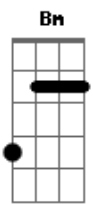

Jorge Drexler - La Trama y El Desenlace

Tom: D
Intro: Bm D G Gbm B7 Em A7 Em A7 D D7 Gm Gbm

Bm Gbm Em Gbm
Camino por Madrid en tu compañía,
Bm
Mi mano en tu cintura,
Gbm Em Gbm
Copiando a tu mano en la cintura mía.
Bm Gbm
A paso lento, como bostezando,
Em Gbm
Como quién besa el barrio al irlo pisando,
Bm Gbm
Como quién sabe que cuenta con la tarde entera,
Em Gbm
Sin nada más que hacer que acariciar aceras.
Bm D G
Y sin planearlo tú acaso,
Gbm B7 Em
Como quién sin quererlo va y lo hace,
A7
Te vi cambiar tu paso,
D D7 Gm
Hasta ponerlo en fase,
Gbm B7 Em A7
En la misma fase que mi propio paso.
Bm D G
Ir y venir, seguir y guiar, dar y tener,
Gbm B7 Em A7
Entrar y salir de fase.
Em A7 Em A7
Amar la trama más que al desenlace,
Em A Em A
Amar la trama más que al desenlace.

(Bm Gbm Em Gbm) (2x)

Bm F#m2 Em2
Fue un salto ínfimo
F#m2

Disimulado,
Bm F#m2
Un mínimo cambio de ritmo apenas,
Em2

Un paso cambiado,
F#m2 Bm

Gbm
y dos cuerdas que resuenan con un mismo número en distintos
lados,

(Bm D G Gbm B7 Em A7 Em)

A7
Te vi cambiar tu paso,
D D7 Gm
Hasta ponerlo en fase,
Gbm B7 Em A7
En la misma fase que mi propio paso.

(Bm D G Gbm B7 Em A7)

Amar la trama más que al desenlace,
Amar la trama más que al desenlace.

Bm Gbm Em
Camino por Madrid en tu compañía.

Acordes

© ukulele-chords.com

© ukulele-chords.com

© ukulele-chords.com

© ukulele-chords.com

© ukulele-chords.com

© ukulele-chords.com