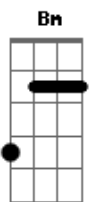

Jorge Drexler - La Trama y El Desenlace

Tom: D
Intro: Bm D G Gbm B7 Em A7 Em A7 D D7 Gm Gbm

Bm Gbm Em Gbm
Camino por Madrid en tu compañía,
Bm
Mi mano en tu cintura,
Gbm Em Gbm
Copiando a tu mano en la cintura mía.
Bm Gbm
A paso lento, como bostezando,
Em Gbm
Como quién besa el barrio al irlo pisando,
Bm Gbm
Como quién sabe que cuenta con la tarde entera,
Em Gbm
Sin nada más que hacer que acariciar aceras.
Bm D G
Y sin planearlo tú acaso,
Gbm B7 Em
Como quién sin quererlo va y lo hace,
A7
Te vi cambiar tu paso,
D D7 Gm
Hasta ponerlo en fase,
Gbm B7 Em A7
En la misma fase que mi propio paso.
Bm D G
Ir y venir, seguir y guiar, dar y tener,
Gbm B7 Em A7
Entrar y salir de fase.
Em A7 Em A7
Amar la trama más que al desenlace,
Em A Em A
Amar la trama más que al desenlace.

Bm D G
Ir por ahí como en un film de Eric Rohmer
Gbm B7 Em A7
Sin esperar que algo pase.
Em A Em
Amar la trama más que al desenlace,
Amar la trama más que al desenlace.

(Bm D G Gbm B7 Em A7 Em)

A7
Te vi cambiar tu paso,
D D7 Gm
Hasta ponerlo en fase,
Gbm B7 Em A7
En la misma fase que mi propio paso.

(Bm D G Gbm B7 Em A7)

Amar la trama más que al desenlace,
Amar la trama más que al desenlace.

Bm Gbm Em
Camino por Madrid en tu compañía.

Acordes

© ukulele-chords.com

© ukulele-chords.com

© ukulele-chords.com