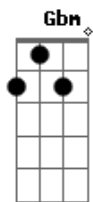

Jorge Drexler - La Trama y El Desenlace

Tom: D
Intro: Bm D G Gbm B7 Em A7 Em A7 D D7 Gm Gbm

Bm Gbm Em Gbm
Camino por Madrid en tu compañía,
Bm
Mi mano en tu cintura,
Gbm Em Gbm
Copiando a tu mano en la cintura mía.
Bm Gbm
A paso lento, como bostezando,
Em Gbm
Como quién besa el barrio al irlo pisando,
Bm Gbm
Como quién sabe que cuenta con la tarde entera,
Em Gbm
Sin nada más que hacer que acariciar aceras.
Bm D G
Y sin planearlo tú acaso,
Gbm B7 Em
Como quién sin quererlo va y lo hace,
A7
Te vi cambiar tu paso,
D D7 Gm
Hasta ponerlo en fase,
Gbm B7 Em A7
En la misma fase que mi propio paso.
Bm D G
Ir y venir, seguir y guiar, dar y tener,
Gbm B7 Em A7
Entrar y salir de fase.
Em A7 Em A7
Amar la trama más que al desenlace,
Em A Em A
Amar la trama más que al desenlace.

(Bm Gbm Em Gbm) (2x)

Bm F#m2 Em2
Fue un salto ínfimo
F#m2

Disimulado,
Bm F#m2
Un mínimo cambio de ritmo apenas,
Em2

Un paso cambiado,
F#m2 Bm

Gbm
y dos cuerdas que resuenan con un mismo número en distintos
lados,

Bm Gbm Em
Camino por Madrid en tu compañía.

Acordes

© ukulele-chords.com

© ukulele-chords.com

© ukulele-chords.com

© ukulele-chords.com

© ukulele-chords.com

© ukulele-chords.com