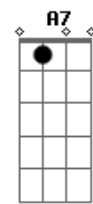

© ukulele-chords.com