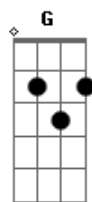

Jorge Drexler - La Trama y El Desenlace

Tom: D
Intro: Bm D G Gbm B7 Em A7 Em A7 D D7 Gm Gbm

Bm Gbm Em Gbm
Camino por Madrid en tu compañía,
Bm
Mi mano en tu cintura,
Gbm Em Gbm
Copiando a tu mano en la cintura mía.
Bm Gbm
A paso lento, como bostezando,
Em Gbm
Como quién besa el barrio al irlo pisando,
Bm Gbm
Como quién sabe que cuenta con la tarde entera,
Em Gbm
Sin nada más que hacer que acariciar aceras.
Bm D G
Y sin planearlo tú acaso,
Gbm B7 Em
Como quién sin quererlo va y lo hace,
A7
Te vi cambiar tu paso,
D D7 Gm
Hasta ponerlo en fase,
Gbm B7 Em A7
En la misma fase que mi propio paso.
Bm D G
Ir y venir, seguir y guiar, dar y tener,
Gbm B7 Em A7
Entrar y salir de fase.
Em A7 Em A7
Amar la trama más que al desenlace,
Em A Em A
Amar la trama más que al desenlace.

(Bm Gbm Em Gbm) (2x)

Bm F#m2 Em2
Fue un salto ínfimo
F#m2

Disimulado,
Bm F#m2
Un mínimo cambio de ritmo apenas,
Em2

Un paso cambiado,
F#m2 Bm

Gbm
y dos cuerdas que resuenan con un mismo número en distintos
lados,

(Bm D G Gbm B7 Em A7 Em)

A7
Te vi cambiar tu paso,
D D7 Gm
Hasta ponerlo en fase,
Gbm B7 Em A7
En la misma fase que mi propio paso.

(Bm D G Gbm B7 Em A7)

Amar la trama más que al desenlace,
Amar la trama más que al desenlace.

Bm Gbm Em
Camino por Madrid en tu compañía.

Acordes

© ukulele-chords.com

© ukulele-chords.com

© ukulele-chords.com

© ukulele-chords.com

© ukulele-chords.com

© ukulele-chords.com