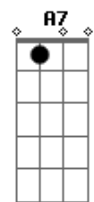

Jorge Drexler - La Trama y El Desenlace

Tom: D
Intro: Bm D G Gbm B7 Em A7 Em A7 D D7 Gm Gbm

Bm Gbm Em Gbm
Camino por Madrid en tu compañía,
Bm
Mi mano en tu cintura,
Gbm Em Gbm
Copiando a tu mano en la cintura mía.
Bm Gbm
A paso lento, como bostezando,
Em Gbm
Como quién besa el barrio al irlo pisando,
Bm Gbm
Como quién sabe que cuenta con la tarde entera,
Em Gbm
Sin nada más que hacer que acariciar aceras.
Bm D G
Y sin planearlo tú acaso,
Gbm B7 Em
Como quién sin quererlo va y lo hace,
A7
Te vi cambiar tu paso,
D D7 Gm
Hasta ponerlo en fase,
Gbm B7 Em A7
En la misma fase que mi propio paso.
Bm D G
Ir y venir, seguir y guiar, dar y tener,
Gbm B7 Em A7
Entrar y salir de fase.
Em A7 Em A7
Amar la trama más que al desenlace,
Em A Em A
Amar la trama más que al desenlace.

(Bm Gbm Em Gbm) (2x)

Bm F#m2 Em2
Fue un salto ínfimo
F#m2
Disimulado,
Bm F#m2
Un mínimo cambio de ritmo apenas,
Em2

Un paso cambiado,
F#m2 Bm
Gbm
y dos cuerdas que resuenan con un mismo número en distintos
lados,
Em Gbm
O el paso exacto de dos soldados,
Como dos focos intermitentes,
Súbitamente así, sincronizados.
Dos paseantes distraídos
Han conseguido que el reloj de arena de la pena pare,
Que se despedace..
Y seguir que el rumbo que el viento trace
Ir y venir, seguir y guiar, dar y tener,
Entrar y salir de fase.
Amar la trama más que al desenlace,
Amar la trama más que al desenlace.

Bm D G
Ir por ahí como en un film de Eric Rohmer
Gbm B7 Em A7
Sin esperar que algo pase.
Em A Em
Amar la trama más que al desenlace,
Amar la trama más que al desenlace.

(Bm D G Gbm B7 Em A7 Em)

A7
Te vi cambiar tu paso,
D D7 Gm
Hasta ponerlo en fase,
Gbm B7 Em A7
En la misma fase que mi propio paso.

(Bm D G Gbm B7 Em A7)

Amar la trama más que al desenlace,
Amar la trama más que al desenlace.

Bm Gbm Em
Camino por Madrid en tu compañía.

Acordes

© ukulele-chords.com

© ukulele-chords.com

© ukulele-chords.com