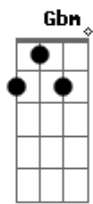

Jorge Drexler - La Trama y El Desenlace

Tom: D
Intro: Bm D G Gbm B7 Em A7 Em A7 D D7 Gm Gbm

Bm Gbm Em Gbm
Camino por Madrid en tu compañía,
Bm
Mi mano en tu cintura,
Gbm Em Gbm
Copiando a tu mano en la cintura mía.
Bm Gbm
A paso lento, como bostezando,
Em Gbm
Como quién besa el barrio al irlo pisando,
Bm Gbm
Como quién sabe que cuenta con la tarde entera,
Em Gbm
Sin nada más que hacer que acariciar aceras.
Bm D G
Y sin planearlo tú acaso,
Gbm B7 Em
Como quién sin quererlo va y lo hace,
A7
Te vi cambiar tu paso,
D D7 Gm
Hasta ponerlo en fase,
Gbm B7 Em A7
En la misma fase que mi propio paso.
Bm D G
Ir y venir, seguir y guiar, dar y tener,
Gbm B7 Em A7
Entrar y salir de fase.
Em A7 Em A7
Amar la trama más que al desenlace,
Em A Em A
Amar la trama más que al desenlace.

(Bm Gbm Em Gbm) (2x)

Bm F#m2 Em2
Fue un salto ínfimo
F#m2

Disimulado,
Bm F#m2
Un mínimo cambio de ritmo apenas,
Em2

Un paso cambiado,
F#m2 Bm

Gbm
y dos cuerdas que resuenan con un mismo número en distintos
lados,

(Bm D G Gbm B7 Em A7 Em)

A7
Te vi cambiar tu paso,
D D7 Gm
Hasta ponerlo en fase,
Gbm B7 Em A7
En la misma fase que mi propio paso.

(Bm D G Gbm B7 Em A7)

Amar la trama más que al desenlace,
Amar la trama más que al desenlace.

Bm Gbm Em
Camino por Madrid en tu compañía.

Acordes

© ukulele-chords.com

© ukulele-chords.com

© ukulele-chords.com

© ukulele-chords.com

© ukulele-chords.com

© ukulele-chords.com