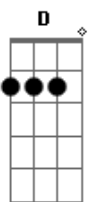

(Bm Gbm Em Gbm) (2x)

Bm F#m2 Em2
Fue un salto ínfimo
F#m2
Disimulado,
Bm F#m2
Un mínimo cambio de ritmo apenas,
Em2

Un paso cambiado,
F#m2 Bm
Gbm
y dos cuerdas que resuenan con un mismo número en distintos
lados,
Em Gbm
O el paso exacto de dos soldados,
Em Gbm
Como dos focos intermitentes,
Súbitamente así, sincronizados.
Dos paseantes distraídos
Han conseguido que el reloj de arena de la pena pare,
Que se despedace..
Y seguir que el rumbo que el viento trace
Ir y venir, seguir y guiar, dar y tener,
Entrar y salir de fase.
Amar la trama más que al desenlace,
Amar la trama más que al desenlace.

Bm D G
Ir por ahí como en un film de Eric Rohmer
Gbm B7 Em A7
Sin esperar que algo pase.
Em A Em
Amar la trama más que al desenlace,
Amar la trama más que al desenlace.

(Bm D G Gbm B7 Em A7 Em)

A7
Te vi cambiar tu paso,
D D7 Gm
Hasta ponerlo en fase,
Gbm B7 Em A7
En la misma fase que mi propio paso.

(Bm D G Gbm B7 Em A7)

Amar la trama más que al desenlace,
Amar la trama más que al desenlace.

Bm Gbm Em
Camino por Madrid en tu compañía.

Acordes

© ukulele-chords.com