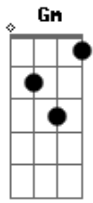

© ukulele-chords.com