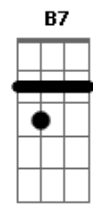

© ukulele-chords.com