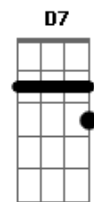

© ukulele-chords.com

© ukulele-chords.com