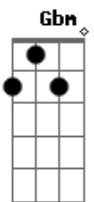

© ukulele-chords.com