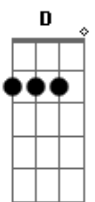

(Bm Gbm Em Gbm) (2x)

Bm F#m2 Em2
Fue un salto ínfimo
F#m2
Disimulado,
Bm F#m2
Un mínimo cambio de ritmo apenas,
Em2

Un paso cambiado,
F#m2 Bm
Gbm
y dos cuerdas que resuenan con un mismo número en distintos
lados,
Em Gbm
O el paso exacto de dos soldados,
Como dos focos intermitentes,
Súbitamente así, sincronizados.
Dos paseantes distraídos
Han conseguido que el reloj de arena de la pena pare,
Que se despedace..
Y seguir que el rumbo que el viento trace
Ir y venir, seguir y guiar, dar y tener,
Entrar y salir de fase.
Amar la trama más que al desenlace,
Amar la trama más que al desenlace.

Bm D G
Ir por ahí como en un film de Eric Rohmer
Gbm B7 Em A7
Sin esperar que algo pase.
Em A Em
Amar la trama más que al desenlace,
Amar la trama más que al desenlace.

(Bm D G Gbm B7 Em A7 Em)

A7
Te vi cambiar tu paso,
D D7 Gm
Hasta ponerlo en fase,
Gbm B7 Em A7
En la misma fase que mi propio paso.

(Bm D G Gbm B7 Em A7)

Amar la trama más que al desenlace,
Amar la trama más que al desenlace.

Bm Gbm Em
Camino por Madrid en tu compañía.

Acordes

© ukulele-chords.com