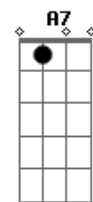

© ukulele-chords.com