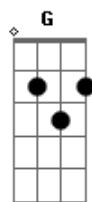

Jorge Drexler - La Trama y El Desenlace

Tom: D
Intro: Bm D G Gbm B7 Em A7 Em A7 D D7 Gm Gbm

Bm Gbm Em Gbm
Camino por Madrid en tu compañía,
Bm
Mi mano en tu cintura,
Gbm Em Gbm
Copiando a tu mano en la cintura mía.
Bm Gbm
A paso lento, como bostezando,
Em Gbm
Como quién besa el barrio al irlo pisando,
Bm Gbm
Como quién sabe que cuenta con la tarde entera,
Em Gbm
Sin nada más que hacer que acariciar aceras.
Bm D G
Y sin planearlo tú acaso,
Gbm B7 Em
Como quién sin quererlo va y lo hace,
A7
Te vi cambiar tu paso,
D D7 Gm
Hasta ponerlo en fase,
Gbm B7 Em A7
En la misma fase que mi propio paso.
Bm D G
Ir y venir, seguir y guiar, dar y tener,
Gbm B7 Em A7
Entrar y salir de fase.
Em A7 Em A7
Amar la trama más que al desenlace,
Em A Em A
Amar la trama más que al desenlace.

(Bm Gbm Em Gbm) (2x)

Bm F#m2 Em2
Fue un salto ínfimo
F#m2
Disimulado,
Bm F#m2
Un mínimo cambio de ritmo apenas,
Em2

Un paso cambiado,
F#m2 Bm
Gbm
y dos cuerdas que resuenan con un mismo número en distintos
lados,
Em Gbm
O el paso exacto de dos soldados,
Em Gbm
Como dos focos intermitentes,
Súbitamente así, sincronizados.
Dos paseantes distraídos
Han conseguido que el reloj de arena de la pena pare,
Que se despedace..
Y seguir que el rumbo que el viento trace
Ir y venir, seguir y guiar, dar y tener,
Entrar y salir de fase.
Amar la trama más que al desenlace,
Amar la trama más que al desenlace.

Bm D G
Ir por ahí como en un film de Eric Rohmer
Gbm B7 Em A7
Sin esperar que algo pase.
Em A Em
Amar la trama más que al desenlace,
Amar la trama más que al desenlace.

(Bm D G Gbm B7 Em A7 Em)

A7
Te vi cambiar tu paso,
D D7 Gm
Hasta ponerlo en fase,
Gbm B7 Em A7
En la misma fase que mi propio paso.

(Bm D G Gbm B7 Em A7)

Amar la trama más que al desenlace,
Amar la trama más que al desenlace.

Bm Gbm Em
Camino por Madrid en tu compañía.

Acordes

© ukulele-chords.com

© ukulele-chords.com

© ukulele-chords.com