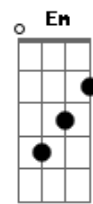

© ukulele-chords.com