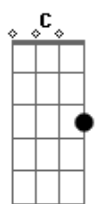

© ukulele-chords.com