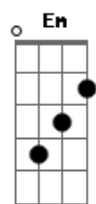

Jorge Drexler - Inoportuna

tom:

Intro: G Dbm7 Am7
G Dbm7 Am7 D7

G Dbm7
Quien no lo sepa ya
Am7 D7
Lo aprenderá de prisa
G Dbm7
La vida no para
Am7 D7
No espera, no avisa
G Dbm7 Am7
Tantos planes, tantos planes

G Dbm7 Am7
Inoportuna

(G Dbm7 Am7 D7)

G Dbm7
Quien no lo sepa ya
Am7 D7
Lo aprenderá de prisa
G Dbm7
La vida no para
Am7 D7
No espera, no avisa
G Dbm7 Am7
Tantos planes, tantos planes
Vueltos espuma
G D
Tu, por ejemplo
Em Dbm7
Tan a tiempo
Am7
Y tan inoportuna

Em Dbm7
Tan a tiempo
Am7
Y tan inoportuna

Acordes

© ukulele-chords.com

© ukulele-chords.com

© ukulele-chords.com

© ukulele-chords.com

© ukulele-chords.com

© ukulele-chords.com