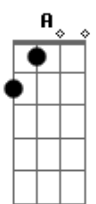

Jorge Drexler - Inoportuna

tom:

Intro: G Dbm7 Am7
G Dbm7 Am7 D7

G Dbm7
Quien no lo sepa ya
Am7 D7
Lo aprenderá de prisa
G Dbm7
La vida no para
Am7 D7
No espera, no avisa
G Dbm7 Am7
Tantos planes, tantos planes

Vueltos espuma
G D
Tu, por ejemplo
Em Dbm7
Tan a tiempo
Am7
Y tan inoportuna

G Dbm7 Am7
Inoportuna
(G Dbm7 Am7 D7)

G Dbm7
Eran más bien los días
Am7 D7
De arriar las velas
G Dbm7 Am7
Toda señal a mi alrededor
D7
Decía: cautela
G Dbm7 Am7
Cuánta estrategia incumplida
Aquella noche sin luna
G D
Tu, por ejemplo
Em Dbm7
Tan a tiempo

Am7
Y tan inoportuna
G Dbm7 Am7
Inoportuna

(G Dbm7 Am7)
C Bm
¿Quién sabe cuándo
Em D G A A7
Cuándo es el momento de decir: ahora?
C Bm Em D G
Si todo alrededor te está gritando
A A7 Am7
¡Sin demora, sin demora!

G Dbm7 Am7
Inoportuna
(G Dbm7 Am7 D7)

G Dbm7
Quien no lo sepa ya
Am7 D7
Lo aprenderá de prisa
G Dbm7
La vida no para
Am7 D7
No espera, no avisa
G Dbm7 Am7
Tantos planes, tantos planes
Vueltos espuma
G D
Tu, por ejemplo
Em Dbm7
Tan a tiempo
Am7
Y tan inoportuna
Em Dbm7
Tan a tiempo
Am7
Y tan inoportuna

Acordes

© ukulele-chords.com