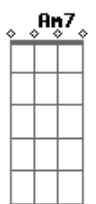

© ukulele-chords.com