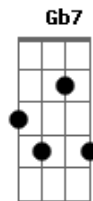

© ukulele-chords.com