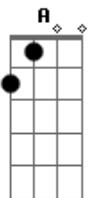

Jorge Drexler - Esfera

Tom: A
Intro: E Dbm Abm (2x)

E Dbm Abm
Vooooooooo con una trayectoria lenta
E Dbm Abm
por mucho que me mueva siempre me encuentro
D Gb7
En un punto dado de una esfera
D Gbm B
que te tiene como centro

E Dbm Abm
Justo cuando estoy a punto de entenderte
E Dbm Abm
te miro y me desconcentro
D Gb7
mis ojos siempre volarán a verte
D Gbm B7
Solo es cuestión de tiempo

A7
Van Orbitando
Abm7
equidistantes
Dbm Gb7
un puñado de canciones
D
giran a tu alrededor
B
como electrones (a tu alrededor...)

Refrão:
E Dbm
la la la...
Abm
uh uh uh...
Gbm

a tu alrededor como electrones
E Dbm Abm
Tuu y tu leve tul de nubes
E Dbm Abm
que forman de vapor su propia esfera

D
perdí la cuenta
Gb7
de las veces que te anduve
D Gb7
todas parecen la primera

A7
Van Orbitando
Abm7
equidistantes
Dbm Gb7
un puñado de canciones
D
giran a tu alrededor
B
como electrones (a tu alrededor...)

Refrão:
E Dbm
la la la...
Abm
uh uh uh...
Gbm
a tu alrededor como electrones

(seguem os mesmos acordes do refrão)
un puñado de canciones
giran a tu alrededor
como electrones

Acordes

© ukulele-chords.com