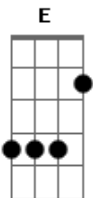

Jorge Drexler - Esfera

Tom: A
Intro: E Dbm Abm (2x)

E Dbm Abm
Vooooooooo con una trayectoria lenta
E Dbm Abm
por mucho que me mueva siempre me encuentro
D Gb7
En un punto dado de una esfera
D Gbm B
que te tiene como centro

E Dbm Abm
Justo cuando estoy a punto de entenderte
E Dbm Abm
te miro y me desconcentro
D Gb7
mis ojos siempre volarán a verte
D Gbm B7
Solo es cuestión de tiempo

A7
Van Orbitando
Abm7
equidistantes
Dbm Gb7
un puñado de canciones
D
giran a tu alrededor
B
como electrones (a tu alrededor...)

Refrão:
E Dbm
la la la...
Abm
uh uh uh...
Gbm

a tu alrededor como electrones
E Dbm Abm
Tuu y tu leve tul de nubes
E Dbm Abm
que forman de vapor su propia esfera

D
perdí la cuenta
Gb7
de las veces que te anduve
D Gb7
todas parecen la primera

A7
Van Orbitando
Abm7
equidistantes
Dbm Gb7
un puñado de canciones
D
giran a tu alrededor
B
como electrones (a tu alrededor...)

Refrão:
E Dbm
la la la...
Abm
uh uh uh...
Gbm
a tu alrededor como electrones

(seguem os mesmos acordes do refrão)
un puñado de canciones
giran a tu alrededor
como electrones

Acordes

© ukulele-chords.com

© ukulele-chords.com

© ukulele-chords.com

© ukulele-chords.com

© ukulele-chords.com

© ukulele-chords.com

© ukulele-chords.com

© ukulele-chords.com

© ukulele-chords.com

© ukulele-chords.com

© ukulele-chords.com