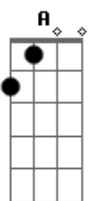

Jorge Drexler - Esfera

Tom: A
Intro: E Dbm Abm (2x)

E Dbm Abm
Vooooooooo con una trayectoria lenta
E Dbm Abm
por mucho que me mueva siempre me encuentro
D Gb7
En un punto dado de una esfera
D Gbm B
que te tiene como centro

E Dbm Abm
Justo cuando estoy a punto de entenderte
E Dbm Abm
te miro y me desconcentro
D Gb7
mis ojos siempre volarán a verte
D Gbm B7
Solo es cuestión de tiempo

A7
Van Orbitando
Abm7
equidistantes
Dbm Gb7
un puñado de canciones
D
giran a tu alrededor
B
como electrones (a tu alrededor...)

Refrão:
E Dbm
la la la...
Abm
uh uh uh...
Gbm

a tu alrededor como electrones
E Dbm Abm
Tuu y tu leve tul de nubes
E Dbm Abm
que forman de vapor su propia esfera

D
perdí la cuenta
Gb7
de las veces que te anduve
D Gb7
todas parecen la primera

A7
Van Orbitando
Abm7
equidistantes
Dbm Gb7
un puñado de canciones
D
giran a tu alrededor
B
como electrones (a tu alrededor...)

Refrão:
E Dbm
la la la...
Abm
uh uh uh...
Gbm
a tu alrededor como electrones

(seguem os mesmos acordes do refrão)
un puñado de canciones
giran a tu alrededor
como electrones

Acordes

© ukulele-chords.com