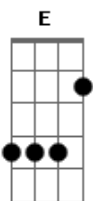

Jorge Drexler - Esfera

Tom: A
Intro: E Dbm Abm (2x)

E Dbm Abm
Vooooooooo con una trayectoria lenta
E Dbm Abm
por mucho que me mueva siempre me encuentro
D Gb7
En un punto dado de una esfera
D Gbm B
que te tiene como centro

E Dbm Abm
Justo cuando estoy a punto de entenderte
E Dbm Abm
te miro y me desconcentro
D Gb7
mis ojos siempre volarán a verte
D Gbm B7
Solo es cuestión de tiempo

A7
Van Orbitando
Abm7
equidistantes
Dbm Gb7
un puñado de canciones
D
giran a tu alrededor
B
como electrones (a tu alrededor...)

Refrão:
E Dbm
la la la...
Abm
uh uh uh...
Gbm

a tu alrededor como electrones
E Dbm Abm
Tuu y tu leve tul de nubes
E Dbm Abm
que forman de vapor su propia esfera

D
perdí la cuenta
Gb7
de las veces que te anduve
D Gb7
todas parecen la primera

A7
Van Orbitando
Abm7
equidistantes
Dbm Gb7
un puñado de canciones
D
giran a tu alrededor
B
como electrones (a tu alrededor...)

Refrão:
E Dbm
la la la...
Abm
uh uh uh...
Gbm
a tu alrededor como electrones

(seguem os mesmos acordes do refrão)
un puñado de canciones
giran a tu alrededor
como electrones

Acordes

© ukulele-chords.com

© ukulele-chords.com

© ukulele-chords.com

© ukulele-chords.com

© ukulele-chords.com

© ukulele-chords.com

© ukulele-chords.com

© ukulele-chords.com

© ukulele-chords.com

© ukulele-chords.com

© ukulele-chords.com