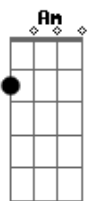

© ukulele-chords.com