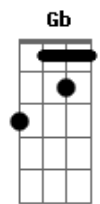

Jorge Drexler - Duermevela

tom:

Intro: **B** **Dbm** **B**

B
En la duermevela el corazón espera
Dbm
Sin saber muy bien a qué
B
Busca en las rendijas, mueve las clavijas
Dbm
Desafinándose

Em
Ay, el momento en que empieza el día
Ebm
Y se vuelve a ser forastero
D **Dbm**
El rincón de la noche mía
B **Dbm**
Adonde solo llega el lucero, el lucero

B
Toda duermevela huele a tu regazo
Dbm
Tu abrazo acunándome

Acordes

© ukulele-chords.com

© ukulele-chords.com

© ukulele-chords.com

© ukulele-chords.com

© ukulele-chords.com

© ukulele-chords.com