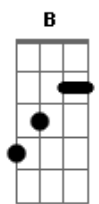

Jorge Drexler - Duermevela

tom:

Intro: **B** **Dbm** **B**

B
En la duermevela el corazón espera
Dbm
Sin saber muy bien a qué
B
Busca en las rendijas, mueve las clavijas
Dbm
Desafinándose

Em
Ay, el momento en que empieza el día
Ebm
Y se vuelve a ser forastero
D **Dbm**
El rincón de la noche mía
B **Dbm**
Adonde solo llega el lucero, el lucero

B
Toda duermevela huele a tu regazo
Dbm
Tu abrazo acunándome

Acordes

© ukulele-chords.com