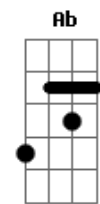

Jorge Drexler - Duermevela

tom:

Intro: **B** **Dbm** **B**

B
En la duermevela el corazón espera
Dbm
Sin saber muy bien a qué
B
Busca en las rendijas, mueve las clavijas
Dbm
Desafinándose

Em
Ay, el momento en que empieza el día
Ebm
Y se vuelve a ser forastero
D **Dbm**
El rincón de la noche mía
B **Dbm**
Adonde solo llega el lucero, el lucero

B
Toda duermevela huele a tu regazo
Dbm
Tu abrazo acunándome

Acordes

© ukulele-chords.com

© ukulele-chords.com

© ukulele-chords.com

© ukulele-chords.com

© ukulele-chords.com

© ukulele-chords.com