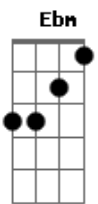

Jorge Drexler - Duermevela

tom:

Intro: **B** **Dbm** **B**

B
En la duermevela el corazón espera
Dbm
Sin saber muy bien a qué
B
Busca en las rendijas, mueve las clavijas
Dbm
Desafinándose

Em
Ay, el momento en que empieza el día
Ebm
Y se vuelve a ser forastero
D **Dbm**
El rincón de la noche mía
B **Dbm**
Adonde solo llega el lucero, el lucero

B
Toda duermevela huele a tu regazo
Dbm
Tu abrazo acunándome

Acordes

© ukulele-chords.com

© ukulele-chords.com

© ukulele-chords.com

© ukulele-chords.com

© ukulele-chords.com

© ukulele-chords.com

© ukulele-chords.com

© ukulele-chords.com

© ukulele-chords.com

El tiempo en mi oído, donde tu latido
Dbm
Sigue refugiándose

Em
Ay, ese punto en la lejanía
Ebm
Que nos hace ser marineros
D **Dbm**
Aquel sitio del alba mía
B **Dbm**
Adonde solo llega el lucero, el lucero
Gb **Ab**
Una estrella trae el día
Ab **Gb** **F**
Cabo de Santa María
E **Em**
Cruza el cielo
Ebm **D**
Duerme al faro, y
Dbm **Gb** **B**
Vuelve a dar al mar