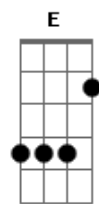

Jorge Drexler - Duermevela

tom:

Intro: **B** **Dbm** **B**

B
En la duermevela el corazón espera
Dbm
Sin saber muy bien a qué
B
Busca en las rendijas, mueve las clavijas
Dbm
Desafinándose

Em
Ay, el momento en que empieza el día
Ebm
Y se vuelve a ser forastero
D **Dbm**
El rincón de la noche mía
B **Dbm**
Adonde solo llega el lucero, el lucero

B
Toda duermevela huele a tu regazo
Dbm
Tu abrazo acunándome

Acordes

© ukulele-chords.com

© ukulele-chords.com

© ukulele-chords.com

© ukulele-chords.com

© ukulele-chords.com

© ukulele-chords.com

© ukulele-chords.com

© ukulele-chords.com

© ukulele-chords.com

El tiempo en mi oído, donde tu latido
Dbm
Sigue refugiándose

Em
Ay, ese punto en la lejanía
Ebm
Que nos hace ser marineros
D **Dbm**
Aquel sitio del alba mía
B **Dbm**
Adonde solo llega el lucero, el lucero
Gb **Ab**
Una estrella trae el día
Ab **Gb** **F**
Cabo de Santa María
E **Em**
Cruza el cielo
Ebm **D**
Duerme al faro, y
Dbm **Gb** **B**
Vuelve a dar al mar