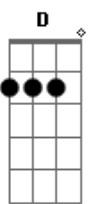

Jorge Drexler - Duermevela

tom:

Intro: **B** **Dbm** **B**

B
En la duermevela el corazón espera
Dbm
Sin saber muy bien a qué
B
Busca en las rendijas, mueve las clavijas
Dbm
Desafinándose

Em
Ay, el momento en que empieza el día
Ebm
Y se vuelve a ser forastero
D **Dbm**
El rincón de la noche mía
B **Dbm**
Adonde solo llega el lucero, el lucero

B
Toda duermevela huele a tu regazo
Dbm
Tu abrazo acunándome

Acordes

© ukulele-chords.com

© ukulele-chords.com

© ukulele-chords.com

© ukulele-chords.com

© ukulele-chords.com

© ukulele-chords.com