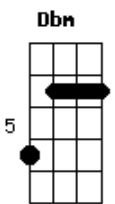

Jorge Drexler - Duermevela

tom:

Intro: **B** **Dbm** **B**

B
En la duermevela el corazón espera
Dbm
Sin saber muy bien a qué
B
Busca en las rendijas, mueve las clavijas
Dbm
Desafinándose

Em
Ay, el momento en que empieza el día
Ebm
Y se vuelve a ser forastero
D **Dbm**
El rincón de la noche mía
B **Dbm**
Adonde solo llega el lucero, el lucero

B
Toda duermevela huele a tu regazo
Dbm
Tu abrazo acunándome

Acordes

© ukulele-chords.com

© ukulele-chords.com

© ukulele-chords.com

© ukulele-chords.com

© ukulele-chords.com

© ukulele-chords.com