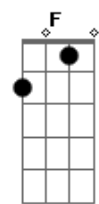

© ukulele-chords.com