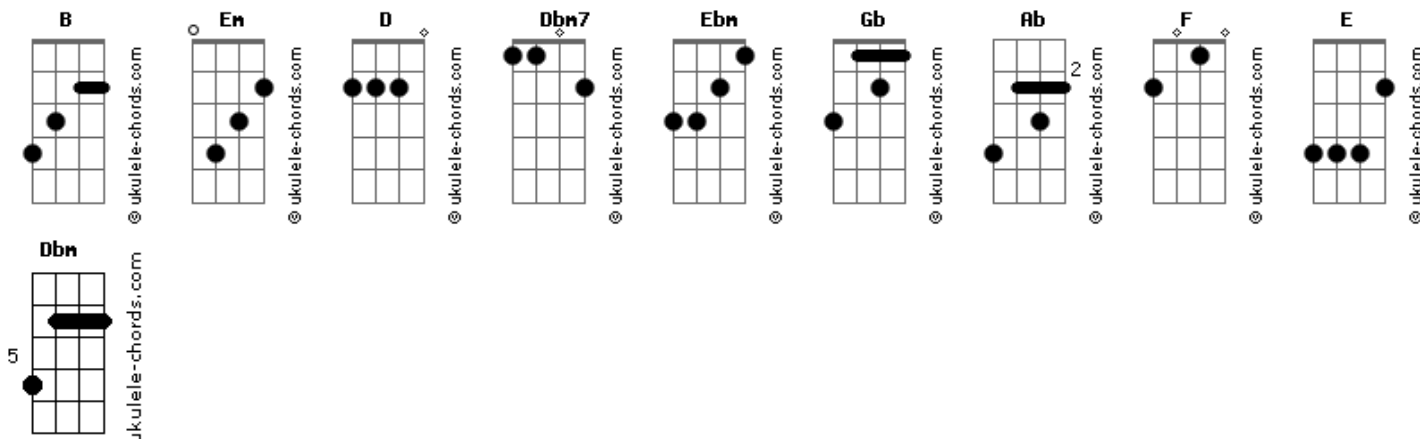

Jorge Drexler - Duermevela

tom:

Intro: B Dbm7 B

B
En la duermevela el corazón espera
Dbm7
Sin saber muy bien a qué
B
Busca en las rendijas, mueve las clavijas
Dbm7
Desafinándose

Em
Ay, el momento en que empieza el día
Em
Y se vuelve a ser forastero
D Dbm7
El rincón de la noche mía
B Dbm7
Adonde solo llega el lucero, el lucero

B
Toda duermevela huele a tu regazo
Dbm7
Tu abrazo acunándome

Acordes

El tiempo en mi oído, donde tu latido
Dbm7
Sigue refugiándose

Em
Ay, ese punto en la lejanía
Em
Que nos hace ser marineros
D Dbm7
Aquel sitio del alba mía
B Dbm7
Adonde solo llega el lucero, el lucero
Gb Ab
Una estrella trae el día
Ab Gb F
Cabo de Santa María
E Em
Cruza el cielo
Ebm D
Duerme al faro, y
Dbm Gb B
Vuelve a dar al mar