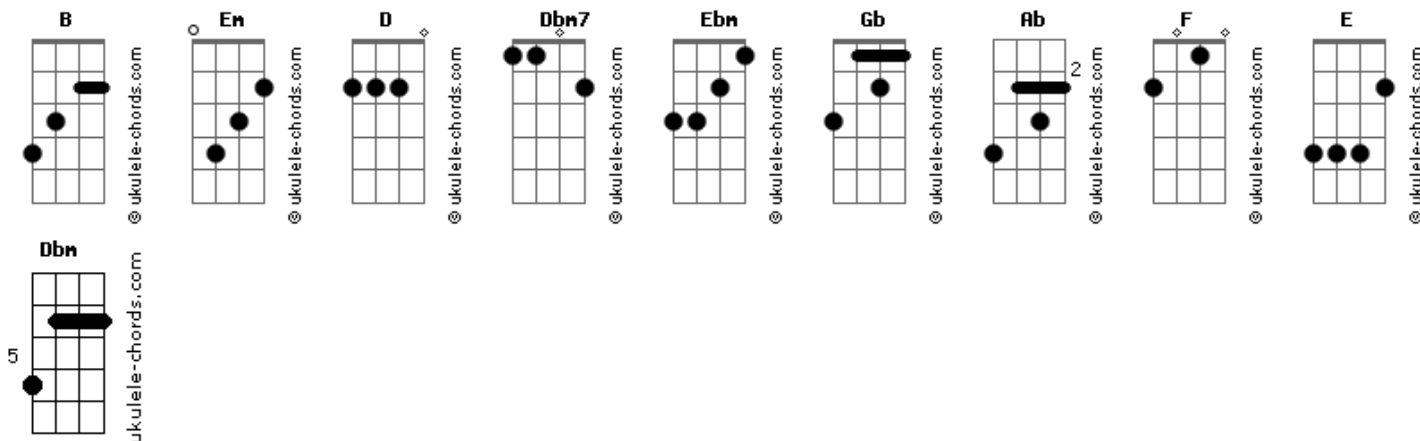

Jorge Drexler - Duermevela

tom:

Intro: B Dbm7 B

B
En la duermevela el corazón espera
Dbm7
Sin saber muy bien a qué
B
Busca en las rendijas, mueve las clavijas
Dbm7
Desafinándose

Em
Ay, el momento en que empieza el día
Em
Y se vuelve a ser forastero
D Dbm7
El rincón de la noche mía
B Dbm7
Adonde solo llega el lucero, el lucero

B
Toda duermevela huele a tu regazo
Dbm7
Tu abrazo acunándome

Acordes

El tiempo en mi oído, donde tu latido
Dbm7
Sigue refugiándose

Em
Ay, ese punto en la lejanía
Em
Que nos hace ser marineros
D Dbm7
Aquel sitio del alba mía
B Dbm7
Adonde solo llega el lucero, el lucero
Gb Ab
Una estrella trae el día
Ab Gb F
Cabo de Santa María
E Em
Cruza el cielo
Em D
Duerme al faro, y
Dbm Gb B
Vuelve a dar al mar