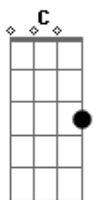

Jorge Drexler - Deseo

Tom: C
Intro: Am

Am C
Yo soy tan solo, uno de los deo polos
de esta historia la mitad.

Am C
Apenas medio elenco estable, una de las dos variables
F C
en esta polaridad.

Am7 Am G F
Mas y menos ,y en el otro extremo ,de esa linea estas tu.

Am7 Am F C
Mi tormento ,mi fabuloso complemento,mi fuente de salud.

Am G F C
Deceo ,mire donde mire te veo,mire donde mire te veo,
C G F Am,Am7

donde mire te veo,oh,oh,oh.

Am Am7
Igual que hace millones de siglosen un microscopico
G F C
mundo distante se unieron,dos celulas cualquiera.

Am C F C
Instinto,dos seres distintos ,amandose por ves primera.

Am G F
Deceo.mire donde mire te veo,mire donde mire te veo,
C G F Am,Am7
donde mire te veo,oh,oh,oh.

Am7 Am G C
Dulce magnetismo ,dos cargas opuestas buscando lo
mismo..(2x)

Am G F C
Deceo,mire donde mire te veo,mire donde mire te veo,
C G F Am,Am7
donde mire te veo,oh,oh,oh. (x6)

Acordes

© ukulele-chords.com