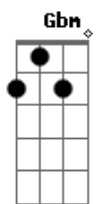

Jorge Drexler - Derrumbe

tom:
Sacaste apenas un naipe
Pero era el que sostenía el castillo
Nuestro amor cedió por las costuras
Y se abrió la soldadura en los anillos
Quedamos a la intemperie
Sin un tal vez que nos resguardara
No quedó ni una primavera
Que de golpe no se hubiera vuelto cara
Las cartas caían, el tiempo sangraba
Y toda estructura de toda poesía
Se desmoronaba

Dbm A7 A A
La casa era endeble, el techo se hunde
Y tú y yo abrazados, salvando los muebles
En pleno derrumbe
Dm Dm
Cae la mesa, caen las sillas
A A7
Cae la cama y se hace astillas
Bm Bb
Caen los cuadros, los floreros
A A7
Los zapatos, los platos, percheros
A A
Caen fotos, controles remotos, cuadernos
A7 Gbm Dm
La ropa de invierno, los hijos, los besos, los cuernos
Cepillos de dientes, los planes pendientes
Gbm Dbm
Sacaste apenas un naipe
Abm Bm Gbm
Pero era el que sostenía el castillo

Acordes