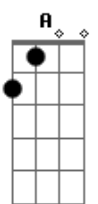

© ukulele-chords.com