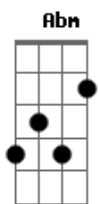

© ukulele-chords.com

© ukulele-chords.com