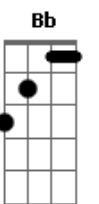

© ukulele-chords.com