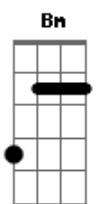

© ukulele-chords.com