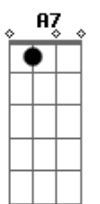

© ukulele-chords.com