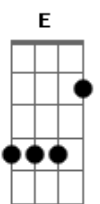

© ukulele-chords.com