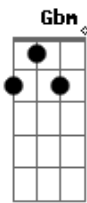

Jorge Drexler - Derrumbe

tom:
Sacaste apenas un naipe Gbm Gbm
Pero era el que sostenía el castillo Abm Bm Gbm
Nuestro amor cedio por las costuras A Gbm Bm
Y se abrió la soldadura en los anillos E A
Quedamos a la intemperie Gbm Dbm
Sin un tal vez que nos resguardara Abm Bm Gbm
No quedó ni una primavera A Gbm Bm
Que de golpe no se hubiera vuelto cara E A
Las cartas caían, el tiempo sangraba A7 A7M
Y toda estructura de toda poesía Gbm A7M
Se desmoronaba A7

La casa era endeble, el techo se hunde A7 A A
Y tú y yo abrazados, salvando los muebles Dbm A7 Gbm Bm7
En pleno derrumbe
Cae la mesa, caen las sillas Dm Dm
Cae la cama y se hace astillas A A7
Caen los cuadros, los floreros Bm7 Bb7M
Los zapatos, los platos, percheros A7M A7
Caen fotos, controles remotos, cuadernos A A
La ropa de invierno, los hijos, los besos, los cuernos A7 Gbm Dm
Cepillos de dientes, los planes pendientes Dm A A7
Sacaste apenas un naipe Gbm Dbm
Pero era el que sostenía el castillo Abm Bm Gbm

Acordes

© ukulele-chords.com

© ukulele-chords.com

© ukulele-chords.com

© ukulele-chords.com

© ukulele-chords.com

© ukulele-chords.com

© ukulele-chords.com

© ukulele-chords.com

© ukulele-chords.com

© ukulele-chords.com

© ukulele-chords.com