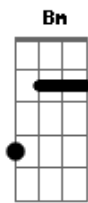

© ukulele-chords.com