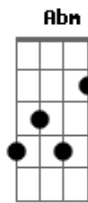

Jorge Drexler - Derrumbe

tom:
Sacaste apenas un naipe Gbm Gbm
Pero era el que sostenía el castillo Abm Bm Gbm
Nuestro amor cedio por las costuras A Gbm Bm
Y se abrió la soldadura en los anillos E A
Quedamos a la intemperie Gbm Dbm
Sin un tal vez que nos resguardara Abm Bm Gbm
No quedó ni una primavera A Gbm Bm
Que de golpe no se hubiera vuelto cara E A
Las cartas caían, el tiempo sangraba A7 A7M
Y toda estructura de toda poesía Gbm A7M
Se desmoronaba A7

La casa era endeble, el techo se hunde A7 A A
Y tú y yo abrazados, salvando los muebles Dbm A7 Gbm Bm7
En pleno derrumbe
Cae la mesa, caen las sillas Dm Dm
Cae la cama y se hace astillas A A7
Caen los cuadros, los floreros Bm7 Bb7M
Los zapatos, los platos, percheros A7M A7
Caen fotos, controles remotos, cuadernos A A
La ropa de invierno, los hijos, los besos, los cuernos A7 Gbm Dm
Cepillos de dientes, los planes pendientes Dm A A7
Sacaste apenas un naipe Gbm Dbm
Pero era el que sostenía el castillo Abm Bm Gbm

Acordes

© ukulele-chords.com

© ukulele-chords.com

© ukulele-chords.com

© ukulele-chords.com

© ukulele-chords.com

© ukulele-chords.com

© ukulele-chords.com

© ukulele-chords.com

© ukulele-chords.com

© ukulele-chords.com

© ukulele-chords.com