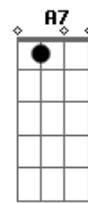

© ukulele-chords.com

© ukulele-chords.com