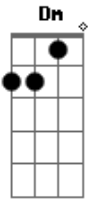

© ukulele-chords.com