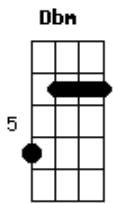

© ukulele-chords.com

© ukulele-chords.com