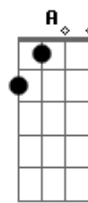

© ukulele-chords.com