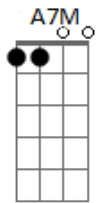

Jorge Drexler - Derrumbe

tom:
Sacaste apenas un naipe Gbm Gbm
Pero era el que sostenía el castillo Abm Bm Gbm
Nuestro amor cedio por las costuras A Gbm Bm
Y se abrió la soldadura en los anillos E A
Quedamos a la intemperie Gbm Dbm
Sin un tal vez que nos resguardara Abm Bm Gbm
No quedó ni una primavera A Gbm Bm
Que de golpe no se hubiera vuelto cara E A
Las cartas caían, el tiempo sangraba A7 A7M
Y toda estructura de toda poesía Gbm A7M
Se desmoronaba A7

La casa era endeble, el techo se hunde A7 A A
Y tú y yo abrazados, salvando los muebles Dbm A7 Gbm Bm7
En pleno derrumbe
Cae la mesa, caen las sillas Dm Dm
Cae la cama y se hace astillas A A7
Caen los cuadros, los floreros Bm7 Bb7M
Los zapatos, los platos, percheros A7M A7
Caen fotos, controles remotos, cuadernos A A
La ropa de invierno, los hijos, los besos, los cuernos A7 Gbm Dm
Cepillos de dientes, los planes pendientes Dm A A7
Sacaste apenas un naipe Gbm Dbm
Pero era el que sostenía el castillo Abm Bm Gbm

Acordes

© ukulele-chords.com