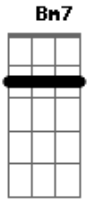

© ukulele-chords.com