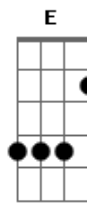

© ukulele-chords.com