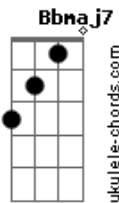

© ukulele-chords.com